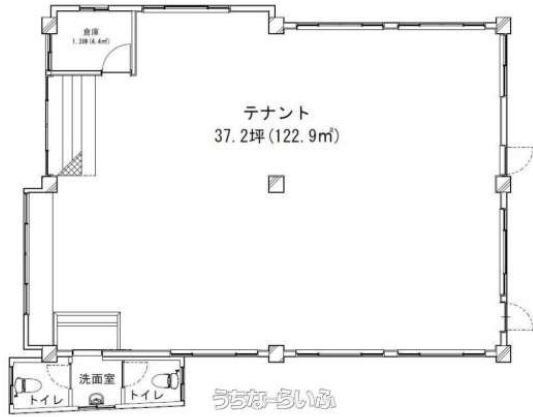

★室内リフォーム済★事務所にオススメ！その他用途は要相談m( )m駐車場8台まで相談可（敷地外別途料金発生）◎

【設備・こだわり条件】：トイレ,男女別トイレ

スマホで物件を見る

**(株)琉信ハウジング 南風原支店**

〒901-1111 沖縄県南風原町兼城 717-6 満天ビル1

沖縄県知事免許(9)第2106号

物件種目	賃貸事務所・店舗		
所在地	那覇市仲井真		
家賃 (共益費)	28万円 (-)		
床面積	134m <sup>2</sup> / 40.53坪		
敷金 / 礼金	3ヶ月/-	保証金	-
仲介手数料	-		
料金備考	-		
物件名	那覇市仲井真貸店舗・事務所		
所在階 / 階数	-	部屋番号	1F号
築年月	1977年(築49年)		
契約期間	定期借家契約 (3年)	更新料	2.2万円
入居	相談	取引	仲介
保証会社	加入要 保証料：月額賃料100%		
駐車場	1台無料・付近有り2台目6,000円 ※計8台まで追加可能 (1台あたり6,000円)		
物件備考	※賃料は税込み表記になります。 ※学童や飲食店不可。 ※定期借家...		