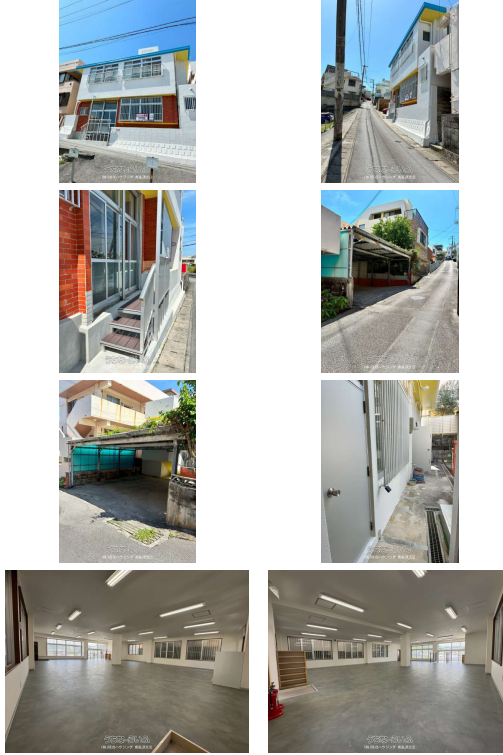

★室内リフォーム済★事務所にオススメ！その他用途は要相談m( )m駐車場8台まで相談可（敷地外別途料金発生）◎

【設備・こだわり条件】：トイレ,男女別トイレ

スマホで物件を見る

**(株)琉信ハウジング 南風原支店**

〒901-1111 沖縄県南風原町兼城 717-6 満天ビル1

沖縄県知事免許(9)第2106号

物件種目	賃貸事務所・店舗		
所在地	那覇市仲井真		
家賃 (共益費)	28万円 (-)		
床面積	134m <sup>2</sup> / 40.53坪		
敷金 / 礼金	3ヶ月/-	保証金	-
仲介手数料	-		
料金備考	-		
物件名	那覇市仲井真貸店舗・事務所		
所在階 / 階数	-	部屋番号	1F号
築年月	1977年(築49年)		
契約期間	定期借家契約 (3年)	更新料	2.2万円
入居	相談	取引	仲介
保証会社	加入要 保証料：月額賃料100%		
駐車場	1台無料・付近有り2台目6,000円 ※計8台まで追加可能 (1台あたり6,000円)		
物件備考	※賃料は税込み表記になります。 ※学童や飲食店不可。 ※定期借家...		