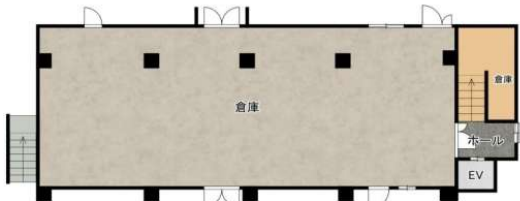

★新築★一棟貸し！1階倉庫・2F事務所として使用できます♪高速（南風原南）まで車で1分◎立地よし！

< 2階 >

< 1階 >

※現況優先※

うちなーらいいふ

物件種目	賃貸事務所・倉庫		
所在地	南城市大里字仲間		
家賃 (共益費)	385万円 (ナシ)		
床面積	661.15m <sup>2</sup> / 200坪		
敷金 / 礼金	350万円 / 385万円	保証金	-
仲介手数料	1.1ヶ月		
料金備考	-		
物件名	仮) 満天オフィスビル		
所在階 / 階数	-	部屋番号	
築年月	2026年03月(新築)		
契約期間	定期借家契約	更新料	-
入居	相談	取引	代理
保証会社	加入要		
駐車場	100台無料 ※駐車方法によって台数に変動有		
物件備考	◆定期借家契約(10年)になります。-----...		