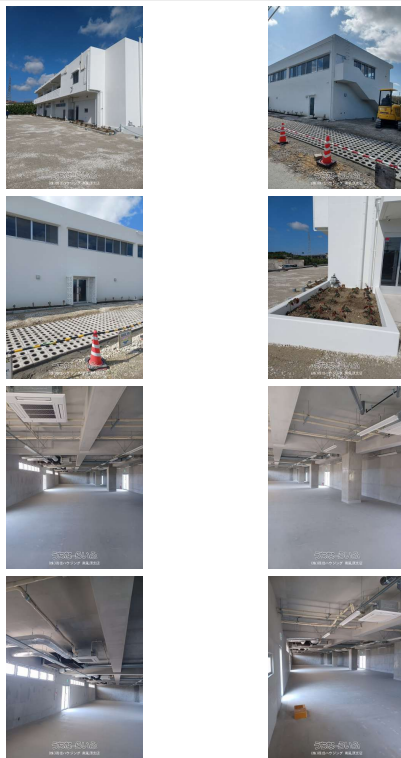

★新築★一棟貸し！1階倉庫・2F事務所として使用できます♪高速（南風原南）まで車で1分◎立地よし！

< 2階 >

< 1階 >

※現況優先※

うちなーらいいふ

物件種目	賃貸事務所・倉庫		
所在地	南城市大里字仲間		
家賃 (共益費)	385万円 (ナシ)		
床面積	661.15m <sup>2</sup> / 200坪		
敷金 / 礼金	350万円 / 385万円	保証金	-
仲介手数料	1.1ヶ月		
料金備考	-		
物件名	仮) 満天オフィスビル		
所在階 / 階数	-	部屋番号	
築年月	2026年03月(新築)		
契約期間	定期借家契約	更新料	-
入居	相談	取引	代理
保証会社	加入要		
駐車場	100台無料 ※駐車方法によって台数に変動有		
物件備考	◆定期借家契約(10年)になります。-----...		