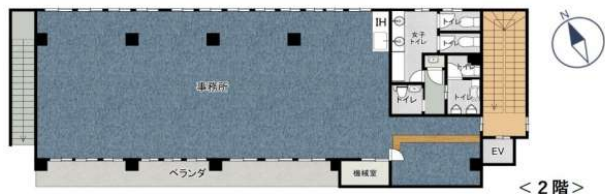

★新築★一棟貸し！1階倉庫・2F事務所として使用できます♪高速（南風原南）まで車で1分◎立地よし！

< 2階 >

< 1階 >

※現況優先※

うちなーらいいふ

物件種目	賃貸事務所・倉庫		
所在地	南城市大里字仲間		
家賃 (共益費)	385万円 (ナシ)		
床面積	661.15m <sup>2</sup> / 200坪		
敷金 / 礼金	350万円 / 385万円	保証金	-
仲介手数料	1.1ヶ月		
料金備考	-		
物件名	仮) 満天オフィスビル		
所在階 / 階数	-	部屋番号	
築年月	2026年03月(新築)		
契約期間	定期借家契約	更新料	-
入居	相談	取引	代理
保証会社	加入要		
駐車場	100台無料 ※駐車方法によって台数に変動有		
物件備考	◆定期借家契約(10年)になります。-----...		