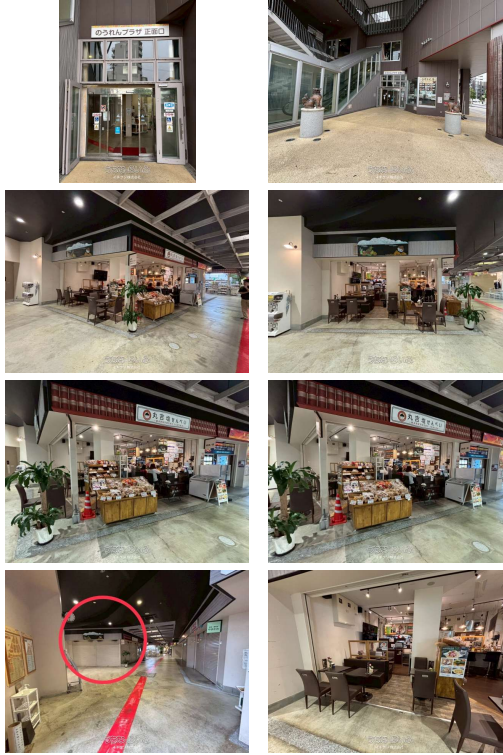

のうれんプラザ1階！ 現在cafe運営中、用途ご相談下さい！ 店舗前エチケットゾーン10.91m<sup>2</sup>（3.3坪）使用可能、駐車場、3階に96台完備！ 施設に小売・物販・飲食・卸店多数有り。お問い合わせ下さい。

物件種目	賃貸店舗		
所在地	那覇市樋川2丁目		
家賃 (共益費)	15.216万円 (43,680円)		
床面積	37.23m <sup>2</sup> / 11.26坪		
敷金 / 礼金	-/13.832万円	保証金	41.496万円
仲介手数料	1ヶ月		
料金備考	※売買価格変更しました。設備売買【400万円税込】		
物件名	のうれんプラザ111-1		
所在階 / 階数	1階 (3階建)	部屋番号	111-2号
築年月	2017年11月(築8年)		
契約期間	3年更新		更新料 -
入居	相談	取引	専属専任媒介
保証会社	加入要		
駐車場	ナシ ※駐車場、3階に96台完備、1時間無料		
物件備考	※店舗前エチケットゾーン10.91m <sup>2</sup> （3.3坪）使用可能 ※施設...		