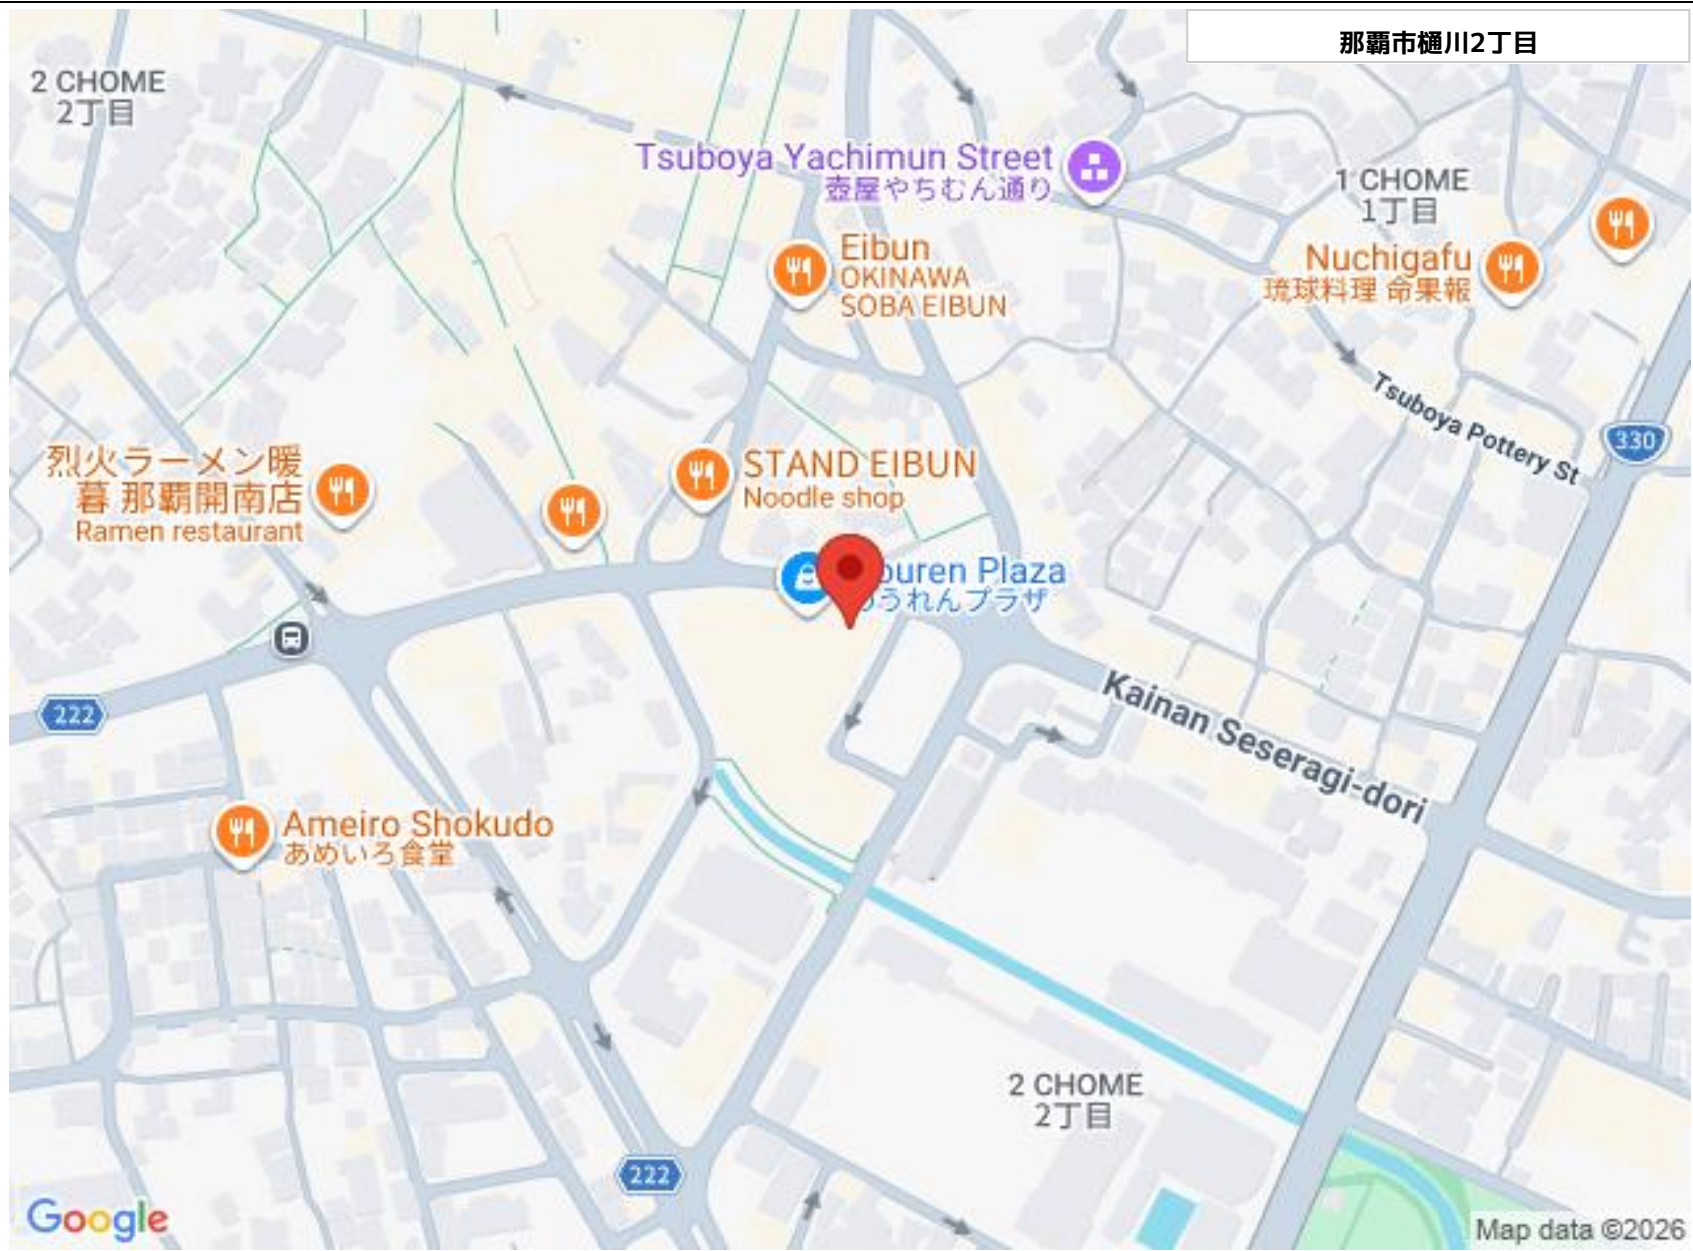

那覇市樋川2丁目

2 CHOME  
2丁目

Tsuboya Yachimun Street  
壺屋やちむん通り

1 CHOME  
1丁目

Eibun  
OKINAWA  
SOBA EIBUN

Nuchigafu  
琉球料理 命果報

烈火ラーメン暖  
暮 那覇開南店  
Ramen restaurant

STAND EIBUN  
Noodle shop