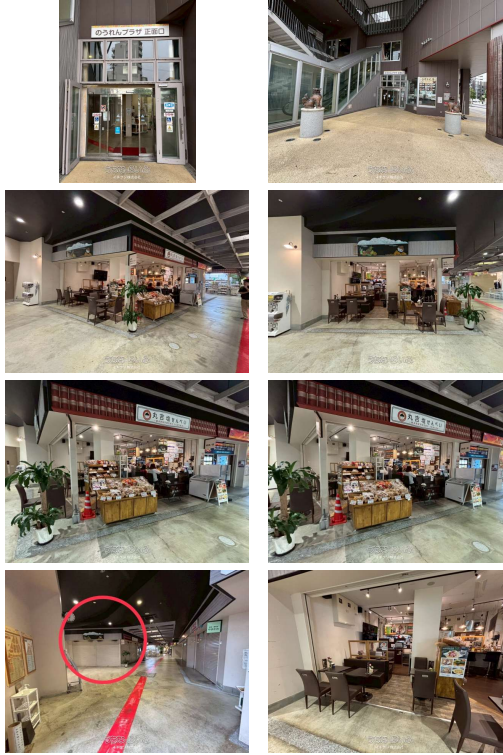

のうれんプラザ1階！ 現在cafe運営中、用途ご相談下さい！ 店舗前エチケットゾーン10.91m²（3.3坪）使用可能、駐車場、3階に96台完備！ 施設に小売・物販・飲食・卸店多数有り。お問い合わせ下さい。

物件種目	賃貸店舗		
所在地	那覇市樋川2丁目		
家賃 (共益費)	15.216万円 (43,680円)		
床面積	37.23m ² / 11.26坪		
敷金 / 礼金	-/13.832万円	保証金	41.496万円
仲介手数料	1ヶ月		
料金備考	※売買価格変更しました。設備売買【400万円税込】		
物件名	のうれんプラザ111-1		
所在階 / 階数	1階 (3階建)	部屋番号	111-2号
築年月	2017年11月(築8年)		
契約期間	3年更新		更新料 -
入居	相談	取引	専属専任媒介
保証会社	加入要		
駐車場	ナシ ※駐車場、3階に96台完備、1時間無料		
物件備考	※店舗前エチケットゾーン10.91m ² （3.3坪）使用可能 ※施設...		