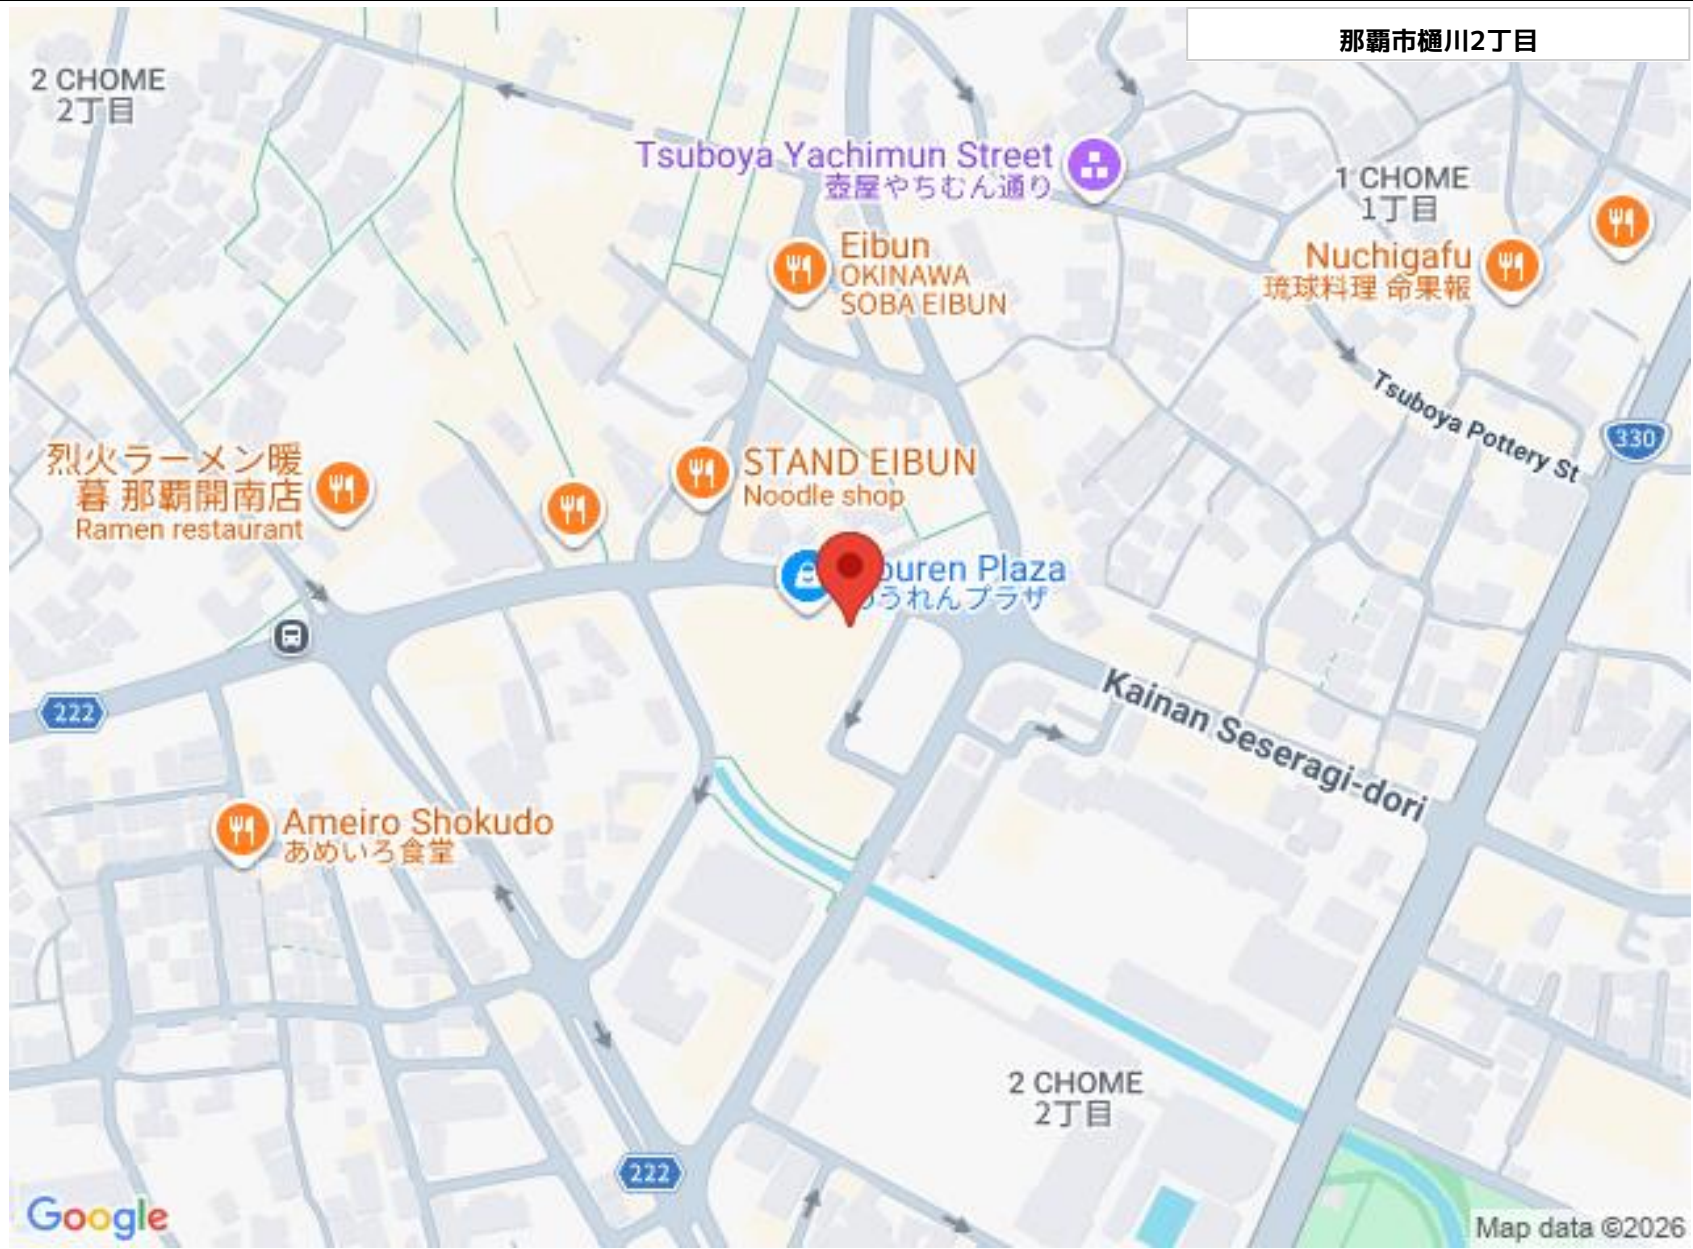

那覇市樋川2丁目

2 CHOME
2丁目

Tsuboya Yachimun Street
壺屋やちむん通り

1 CHOME
1丁目

Eibun
OKINAWA
SOBA EIBUN

Nuchigafu
琉球料理 命果報

烈火ラーメン暖
暮那覇開南店
Ramen restaurant

STAND EIBUN
Noodle shop