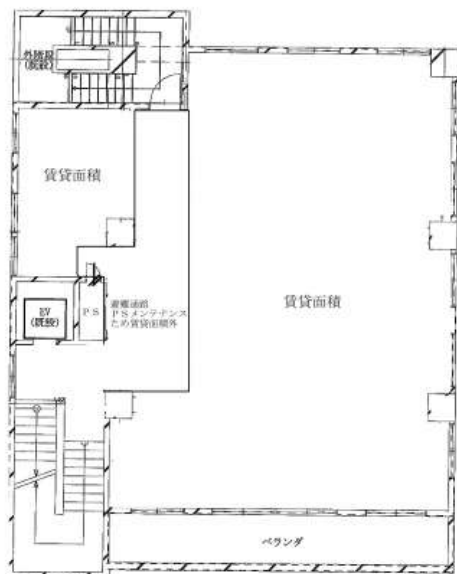

空港近くの繁華街ど真ん中!! アクセスも便利!用途相談下さい(飲食、店舗、事務所等)(スケルトン貸し)

うちなーらいいふ