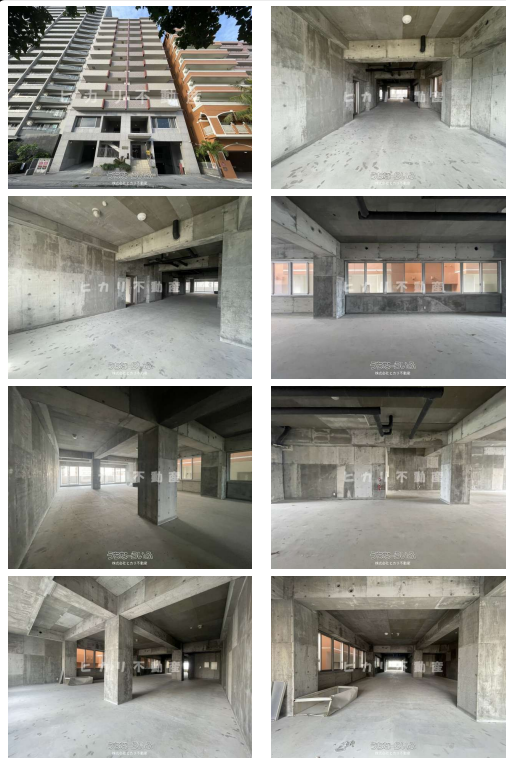

パークサイドヒルズ 店舗201号室 — おもろまちで新たな拠点を構えるチャンス那覇市おもろまちの「パークサイドヒルズ 店舗201号室」は、205.43m<sup>2</sup>の広々とした2階テナントスペース。黄金森公園向かいに位置し、視認性も高いため集客やブランド発信に適しています。おもろまち駅から徒歩12分とアクセス...

うちなーらいふ

【設備・こだわり条件】:スケルトン貸し

スマホで物件を見る

株式会社ヒカリ不動産