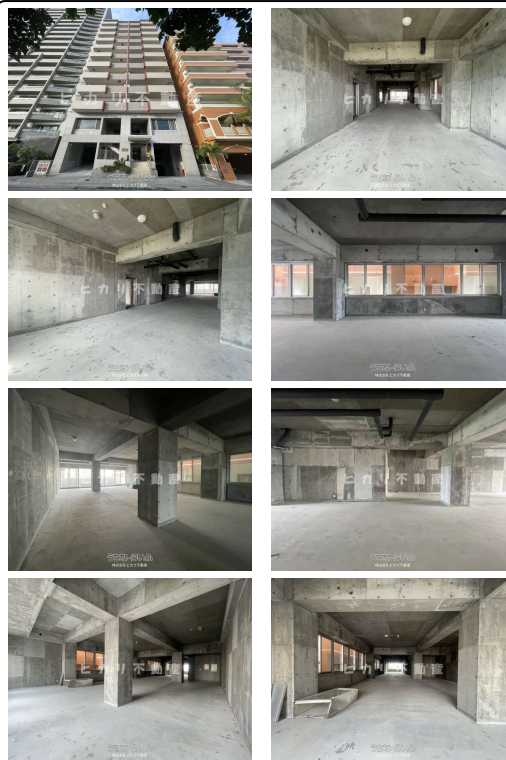

パークサイドヒルズ 店舗201号室 — おもろまちで新たな拠点を構えるチャンス那覇市おもろまちの「パークサイドヒルズ 店舗201号室」は、205.43m²の広々とした2階テナントスペース。黄金森公園向かいに位置し、視認性も高いため集客やブランド発信に適しています。おもろまち駅から徒歩12分とアクセス...

うちなーらいふ

【設備・こだわり条件】:スケルトン貸し

物件種目	賃貸事務所・その他		
所在地	那覇市おもろまち2丁目		
家賃 (共益費)	70万円 (15,000円)		
床面積	205.43m ² / 62.14坪		
敷金/礼金	3ヶ月/1ヶ月	保証金	ナシ
仲介手数料	1.1ヶ月		
料金備考	家賃・共益費に別途、消費税がかかります。		
物件名	パークサイドヒルズ		
所在階/階数	2階 (12階建)	部屋番号	201号
築年月	2008年07月(築17年)		
契約期間	-	更新料	1ヶ月
入居	相談 (内見可能です)	取引	仲介
保証会社	利用可 別途、保証料はかかります。		
駐車場	ナシ ※相談可		
物件備考	【事前連絡で営業時間外でも内見、お申込み、契約手続きなど対応させて頂...		