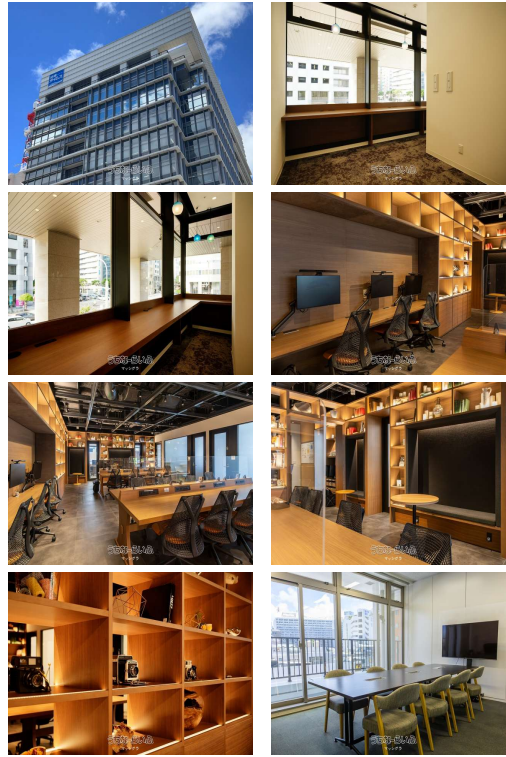

久茂地交差点・沖縄タイムビルのシェアオフィス内の鍵扉付きの占有個室（登記可）。コワーキング共用エリアも自由に利用可能。県内7拠点のhowlive全施設が使えるため、県内を移動しながら働く方にオススメ！

フロアマップ

【設備・こだわり条件】:エレベーター,冷房(クーラー),インターネット対応,24時間セキュリティ,防犯カメラ,オートロック,24時間利用可

スマホで物件を見る

マッシュグラ

〒900-0015 沖縄県那覇市久茂地 2-2-2 タイムビル2F