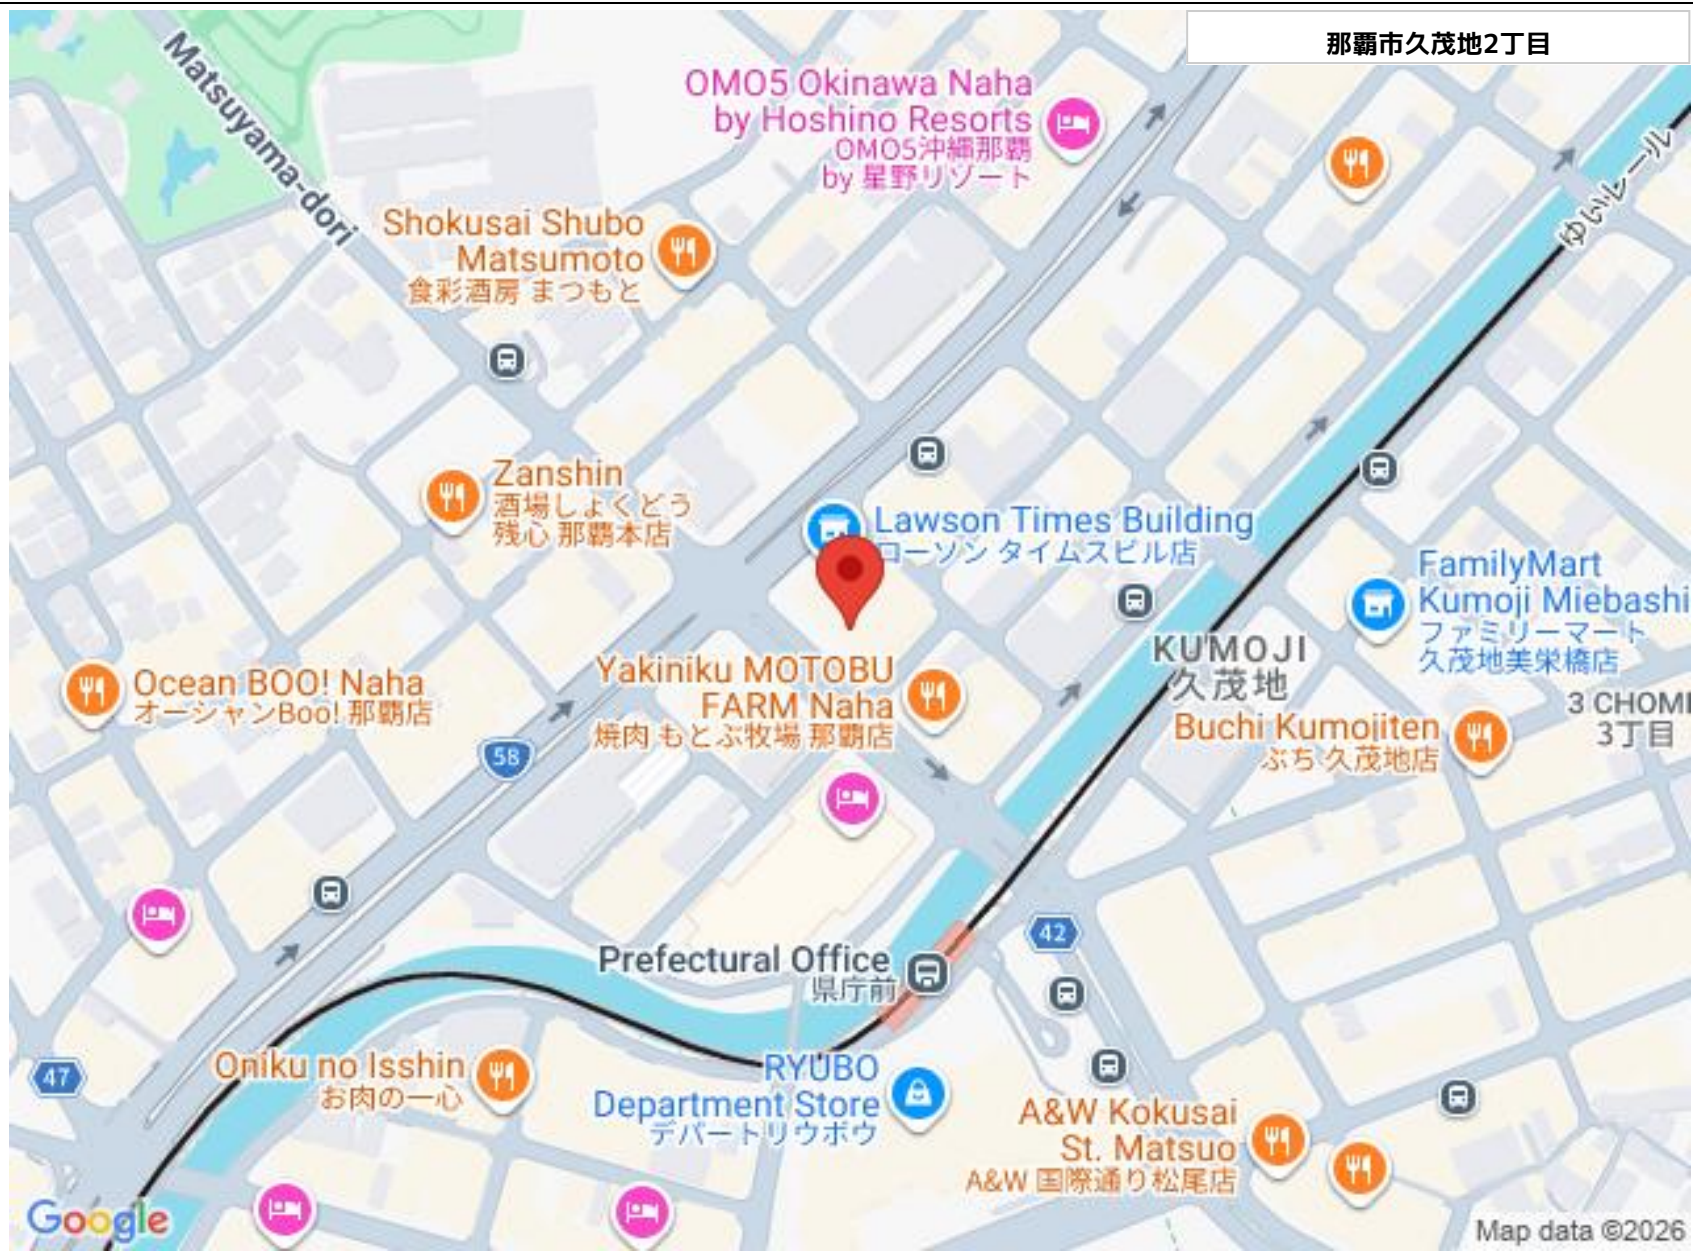

那覇市久茂地2丁目

OMO5 Okinawa Naha
by Hoshino Resorts
OMO5沖縄那覇
by 星野リゾート

Shokusai Shubo
Matsumoto
食彩酒房 まつもと

Zanshin
酒場しよくどう
残心 那覇本店

Ocean BOO! Naha
オーシャンBoo! 那覇店

Yakiniku MOTOBU
FARM Naha
焼肉 もとぶ牧場 那覇店

Lawson Times Building
ローソン タイムスビル店

KUMOJI
久茂地

Buchi Kumojiten
ぶち久茂地店

FamilyMart
Kumoji Miebashi
ファミリーマート
久茂地美栄橋店

3 CHOMI
3丁目

Prefectural Office
県庁前

Oniku no Isshin
お肉の一心

RYUBO
Department Store
デパートリウボウ

A&W Kokusai
St. Matsuo
A&W 国際通り松尾店

マッシュグラ

〒900-0015 沖縄県那覇市久茂地 2-2-2 タイムスビル2F

国土交通大臣 (2) 第 9645号

TEL 098-970-6347

営業時間: 平日 09:00~18:00

定休日: 土、日、祝日、お盆、年末年始、GW