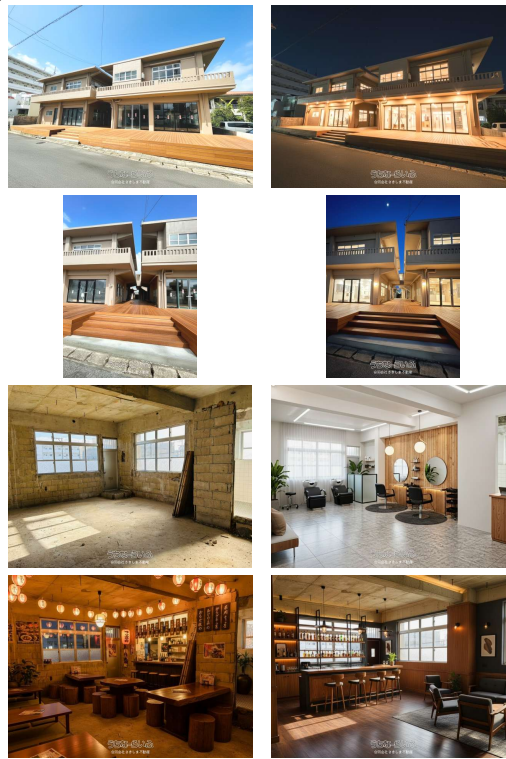

★西里大通り徒歩約1分！24時まで営業可能な全6部屋の2階テナントの募集です★ ★宮古島のメインストリート「西里大通り」から徒歩約1分という絶好のロケーションに深夜24時まで営業可能な店舗が登場しました★ ★2階は全6部屋で構成されており、各部屋が独立した店舗として機能します★室内は自由な創造を...

2F

【設備・こだわり条件】:スケルトン貸し【設備備考】:全戸、下水接続済み、かつ貸主での給排水立ち上がり工事済み。内装工事は貸主様提携の工事会社紹介可能。