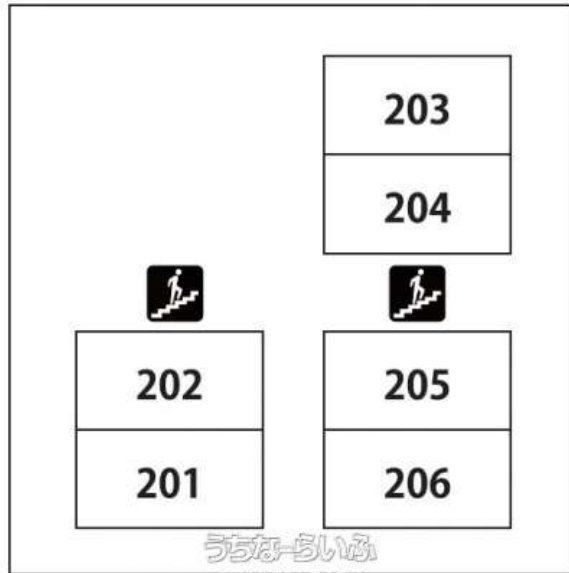

★西里大通り徒歩約1分！24時まで営業可能な全6部屋の2階テナントの募集です★ ★宮古島のメインストリート「西里大通り」から徒歩約1分という絶好のロケーションに深夜24時まで営業可能な店舗が登場しました★ ★2階は全6部屋で構成されており、各部屋が独立した店舗として機能します★室内は自由な創造を...

2F

【設備・こだわり条件】:スケルトン貸し【設備備考】:全戸、下水接続済み、かつ貸主での給排水立ち上がり工事済み。内装工事は貸主様提携の工事会社紹介可能。