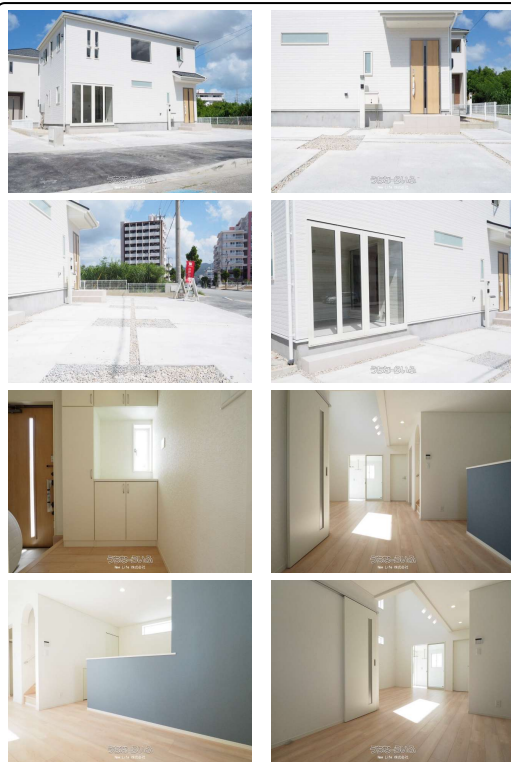

宇茂佐の森1戸建てサロンなど店舗兼住宅としても可能物件です。即入居可能初期費用のみクレジット決済できます。沖縄県北部のお住い・不動産のご相談は、NewLife株式会社にお任せください。地域密着の信頼と接客で安心のサポートを提供するなぐまちの不動産屋です。不動産仲介・買取、物件の管理も行っていますの...

【設備・こだわり条件】:エアコン(冷暖房あり),民泊可,24時間利用可

スマホで物件を見る

New Life 株式会社