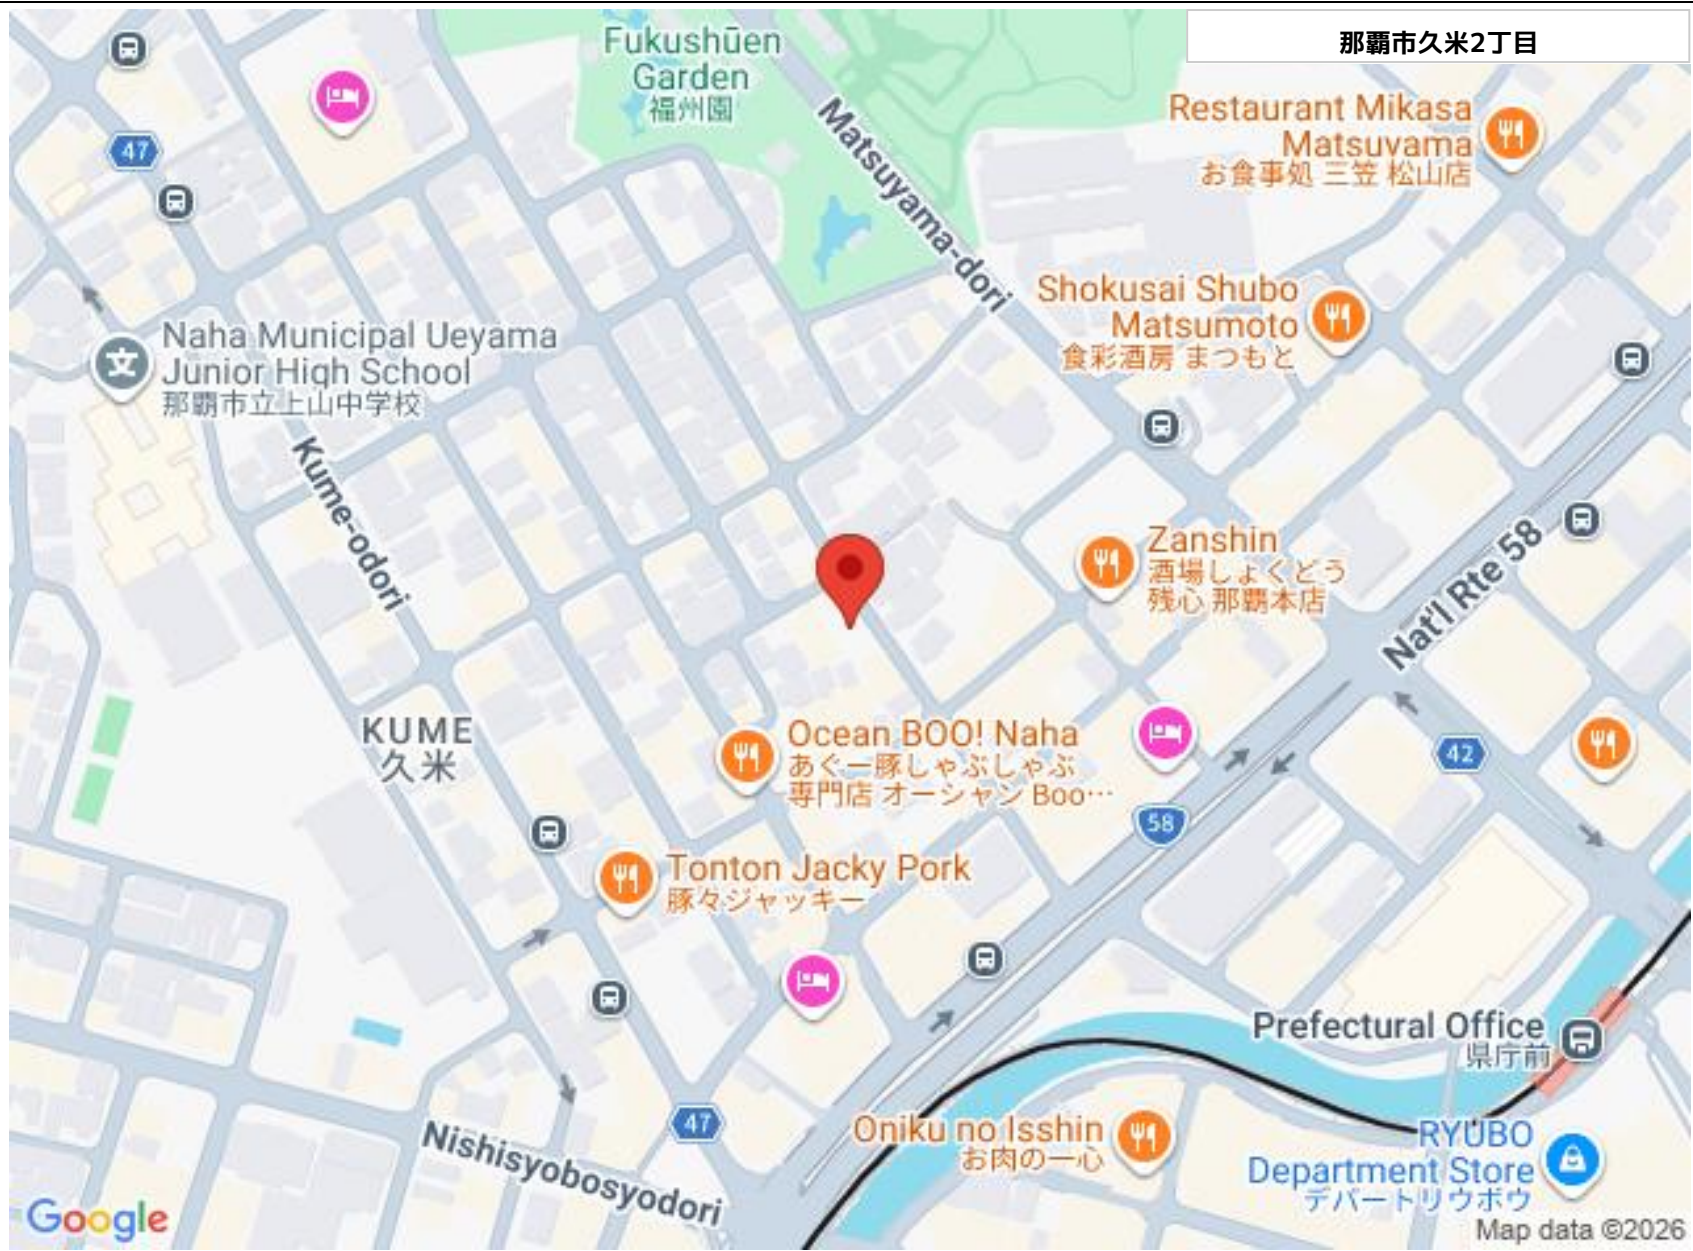

那覇市久米2丁目

Fukushūen Garden
福州園

Restaurant Mikasa
Matsuyama
お食事処 三笠 松山店

Naha Municipal Ueyama
Junior High School
那覇市立上山中学校

Shokusai Shubo
Matsumoto
食彩酒房 まつもと

Kume-odori

Zanshin
酒場しよくどう
残心 那覇本店

KUME
久米

Ocean BOO! Naha
あくー豚しゃぶしゃぶ
専門店 オーシャン Boo...

Tonton Jacky Pork
豚々ジャッキー

Prefectural Office
県庁前

Oniku no Isshin
お肉の一心

RYUBO
Department Store
デパートリュウボウ

Google

Map data ©2026

MOST

〒901-2127 沖縄県浦添市屋富祖 3-34-17 EACビル 3F 303号室

沖縄県知事免許 (1) 第6015号

TEL 098-836-4353

営業時間: 月・火・木・金 10:00~19:00 土 10:00~19:00

定休日: 水・日