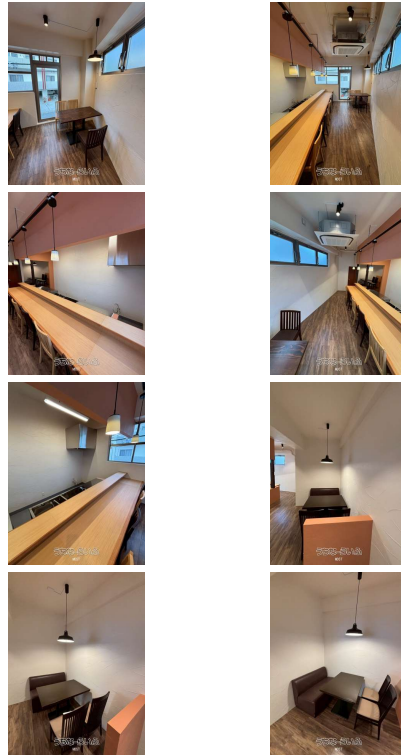

【久米エリアでした！】改装済み居抜き店舗。設備完備・即営業可！ そのほか、同建物内には業態に合わせやすい複数区画をご用意しております。詳細や内覧希望の方はお気軽にお問い合わせください! 担当：伊佐番号：080-9852-6875

【設備・こだわり条件】:居抜き,冷房(クーラー),トイレ,厨房設備,飲食店可 【設備備考】:内装設備・空調設備・厨房設備完備

スマホで物件を見る

MOST

〒901-2127 沖縄県浦添市屋富祖 3-34-17 EACビル 3F 303号室
 沖縄県知事免許 (1) 第6015号

<https://www.e-uchina.net/bukken/jigyo/c-6616-3260216-0352/detail.html>

うちなーらいふ物件番号:c-6616-3260216-0352 図面出力日：2026/06/24

物件種目	賃貸店舗・飲食店		
所在地	那覇市久米2丁目		
家賃 (共益費)	16.2万円 (13,730円)		
床面積	33.61m ² / 10.17坪		
敷金/礼金	-/-	保証金	3ヶ月
仲介手数料	-		
料金備考	設備保証金：170万円 (賃料別途消費税)		
物件名	久米別館		
所在階/階数	2階 (2階建)	部屋番号	2-A号
築年月	2025年09月 (新築)		
契約期間	定期借家契約 (5年)	更新料	-
入居	相談	取引	仲介
保証会社	加入要		
駐車場	ナシ ※付近にコインパーキングあり		
物件備考	設備保証金：170万円 (賃料別途消費税)		