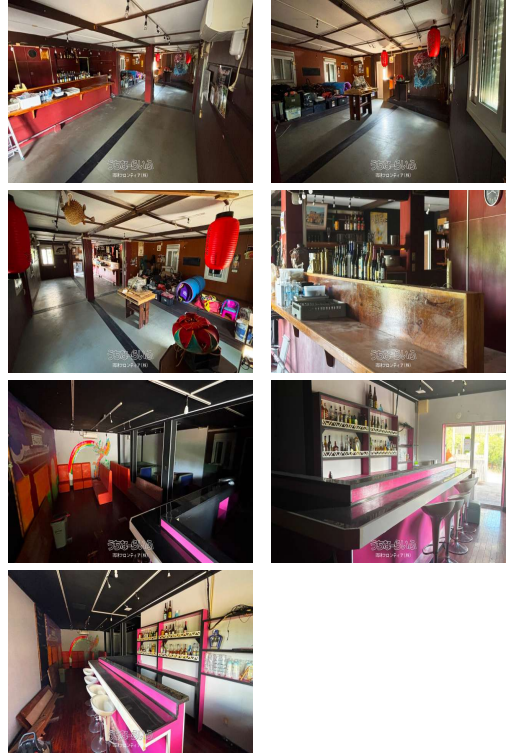

大通りに面した視認性の高い店舗です。広々とした室内は、飲食店や物販店など多用途にご利用いただけます。駐車スペースも確保しやすく、店舗運営におすすめの環境です。

| | | | |
|-------------|--------------------------------------|------|-------|
| 物件種目 | 賃貸店舗・居酒屋 | | |
| 所在地 | 今帰仁村与那嶺 | | |
| 家賃 (共益費) | 33万円 (ナシ) | | |
| 床面積 | 229.03m ² / 69.28坪 | | |
| 敷金/礼金 | 6ヶ月/ナシ | 保証金 | ナシ |
| 仲介手数料 | 1.1ヶ月 | | |
| 料金備考 | - | | |
| 物件名 | 与那嶺 賃貸店舗 | | |
| 所在階/階数 | 1階 (1階建) | 部屋番号 | |
| 築年月 | 2015年01月(築11年) | | |
| 契約期間 | 定期借家契約 (5年) | 更新料 | 2.2万円 |
| 入居 | 相談 | 取引 | 仲介 |
| 保証会社 | 加入要 保証会社 賃料の100% | | |
| 駐車場 | 20台無料 並列 | | |
| 物件備考 | 現状渡しになります。自由にリフォームが可能♪ 契約期間については応... | | |