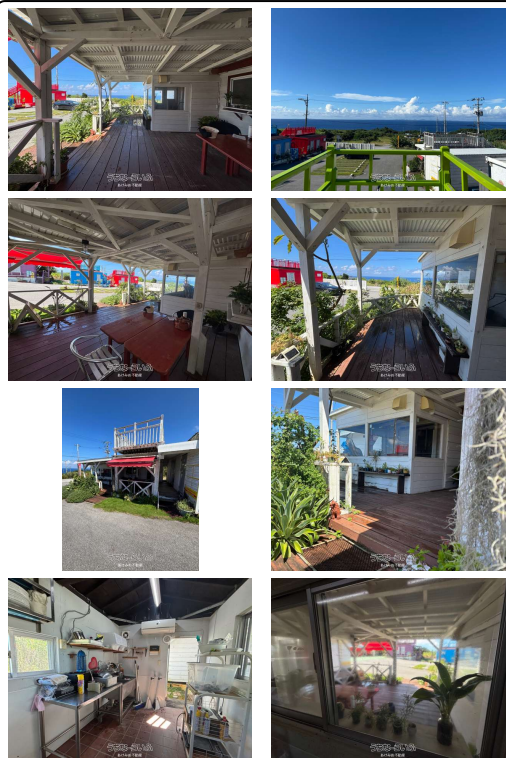

恋の島（古宇利島）オーシャンビュー物件 トケイ浜・ハートロックの入口目の前の事業用物件です!! 倉庫も使用できますので用途をご相談ください♪ 屋上は東シナ海を思いっきり見渡せる映えスポットです

【設備・こだわり条件】:給湯, 厨房設備, 飲食店可, 海が見える, 海に近い (500m以内)

スマホで物件を見る

あけみお不動産

〒905-1155 沖縄県名護市我部祖河 1042 1F

沖縄県知事(1)第5400号

<https://www.e-uchina.net/bukken/jigyo/c-6400-3251003-0624/detail.html>

うちなーらいふ物件番号:c-6400-3251003-0624 図面出力日: 2026/06/11

物件種目	賃貸店舗・事務所		
所在地	今帰仁村古宇利		
家賃 (共益費)	15万円 (10,000円)		
床面積	66.11m ² / 20坪		
敷金/礼金	3ヶ月/1ヶ月	保証金	-
仲介手数料	1.1ヶ月		
料金備考	ご契約時: 保証委託料+火災保険がかかります 月額: 賃料+440円がかかります		
物件名	古宇利島貸店舗		
所在階/階数	-	部屋番号	
築年月	2019年(築7年)		
契約期間	定期借家契約(5年)	更新料	-
入居	相談	取引	仲介
保証会社	加入要		
駐車場	4台無料		
物件備考	<<ご契約時>> 敷金・・・3ヵ月450,000円 礼金・・・1...		