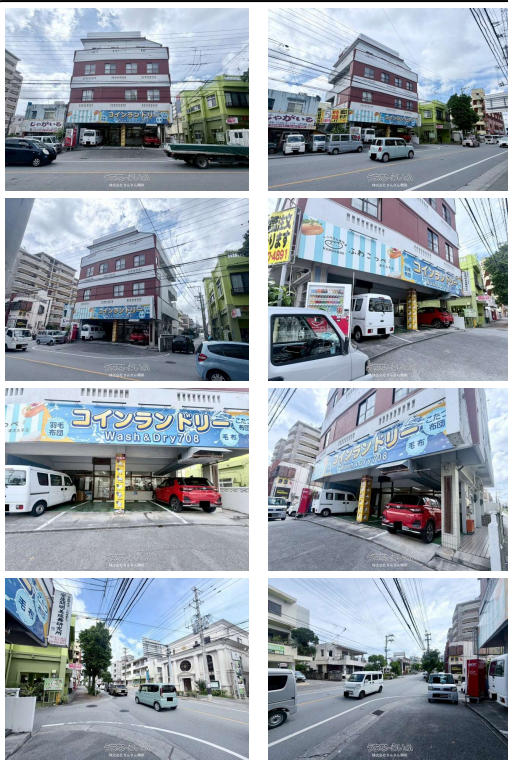

浦添市大平【パイプライン通り】に1階テナントが出ました！現在コインランドリー稼働中！設備売買あり！敷地内駐車場3台あり！その他使用用途ご相談可能！お気軽にお問い合わせ下さい。

【設備・こだわり条件】:居抜き,看板取付スペースあり,前面ガラス張り,エアコン(冷暖房あり)

スマホで物件を見る

株式会社さんさん開発

〒901-2133 沖縄県浦添市城間 3-18-2 City House 318 102号

沖縄県知事免許(1)第5923号

物件種目	賃貸事務所・店舗		
所在地	浦添市大平1丁目		
家賃 (共益費)	13.3万円 (2,000円)		
床面積	72.7m ² / 21.99坪		
敷金/礼金	2ヶ月/1ヶ月	保証金	-
仲介手数料	1.1ヶ月		
料金備考	・造作譲渡金相談・保証会社要加入・火災保険要加入 ・家賃と共益費別途消費税必要		
物件名	ハレラウレア		
所在階/階数	1階(4階建)	部屋番号	
築年月	1973年(築53年)		
契約期間	3年更新	更新料	-
入居	相談(※現在、コインランドリー稼働中)	取引	仲介
保証会社	加入要・保証会社要加入		
駐車場	3台15,000円		
物件備考	・造作譲渡金相談・保証会社要加入・火災保険要加入・家賃と...		