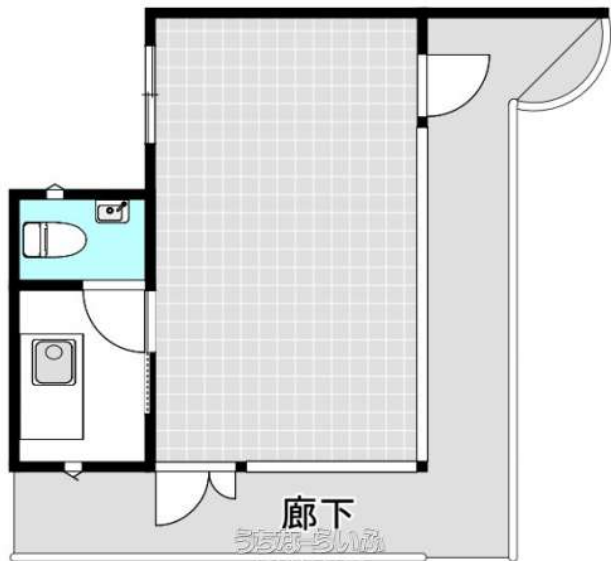

浦添市仲西・58号線近くに2面ガラス張りのお洒落な店舗兼事務所出ました！開業を考えている方などが  
 でしょうか♪使用用途ご相談ください！※飲食不可です。お気軽にお問い合わせ下さい！！

【設備・こだわり条件】:居抜き,前面ガラス張り,エレベーター,エアコン(冷暖房あり),トイレ,温水洗浄便座,インターネット  
 対応,敷地内ゴミ置き場,給湯

スマホで物件を見る

## 株式会社さんさん開発

〒901-2133 沖縄県浦添市城間 3-18-2 City House 318 102号

沖縄県知事免許(1)第5923号

<https://www.e-uchina.net/bukken/jigyo/c-6361-3260509-0528/detail.html>

うちなーらいつ物件番号:c-6361-3260509-0528 図面出力日:2026/05/20

物件種目	賃貸事務所・店舗		
所在地	浦添市仲西3丁目		
家賃 (共益費)	7万円 (6,000円)		
床面積	24.18m <sup>2</sup> / 7.31坪		
敷金/礼金	2ヶ月/1ヶ月	保証金	-
仲介手数料	1.1ヶ月		
料金備考	-		
物件名	パーティーン仲西		
所在階/階数	1階(10階建)	部屋番号	1--号
築年月	1999年02月(築27年)		
契約期間	-	更新料	-
入居	相談	取引	仲介
保証会社	加入要		
駐車場	ナシ ※近隣の契約駐車場、要確認		
物件備考	※飲食不可です。※使用用途ご相談ください！※毎月、賃料別途消...		