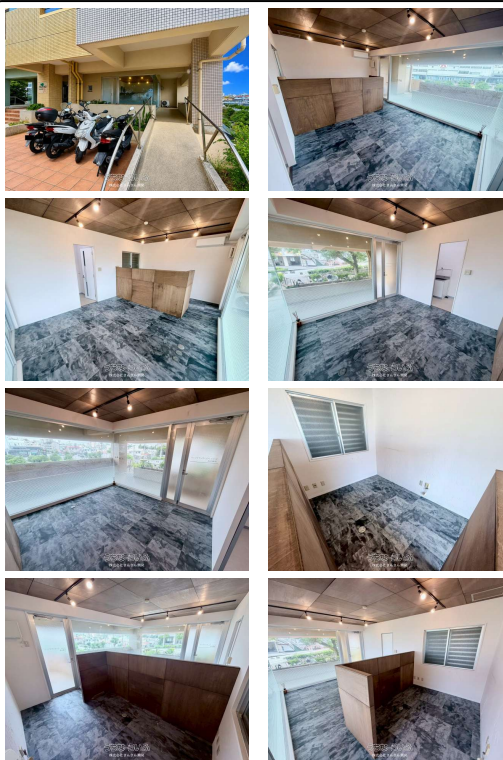

浦添市仲西・58号線近くに2面ガラス張りのお洒落な店舗兼事務所出ました！開業を考えている方などが  
 でしょうか♪使用用途ご相談ください！※飲食不可です。お気軽にお問い合わせ下さい！！

【設備・こだわり条件】:居抜き,前面ガラス張り,エレベーター,エアコン(冷暖房あり),トイレ,温水洗浄便座,インターネット  
 対応,敷地内ゴミ置き場,給湯

スマホで物件を見る