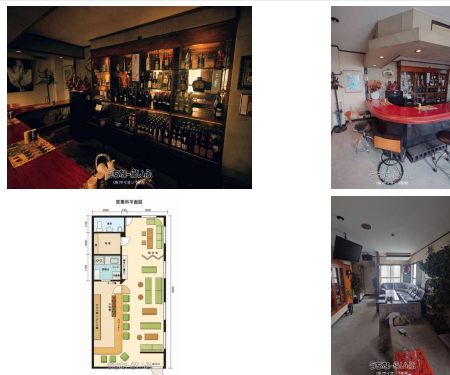

マチナトでBAR致しませんか？造作設備買取が賃貸条件となります。

物件種目	賃貸その他・店舗		
所在地	浦添市牧港1丁目		
家賃 (共益費)	7.7万円 (1,000円)		
床面積	52.89m <sup>2</sup> / 16坪		
敷金 / 礼金	7万円 / 7万円	保証金	-
仲介手数料	1ヶ月		
料金備考	-		
物件名	Mテナント		
所在階 / 階数	2階 (2階建)	部屋番号	
築年月	-		
契約期間	定期借家契約 (5年)	更新料	-
入居	相談	取引	仲介
保証会社	加入要		
駐車場	ナシ		
物件備考	マチナトでBAR致しませんか？造作設備買取が賃貸条件となります。		