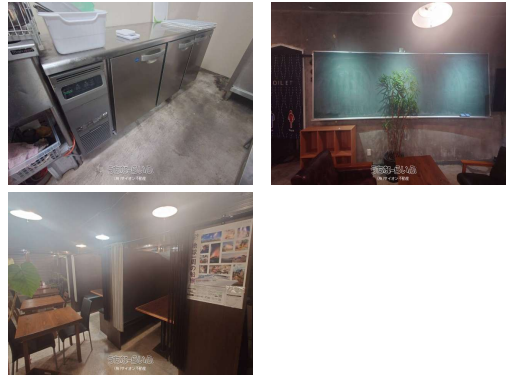

糸満市西崎に居抜造作設備売買物件が出ました！

物件種目	賃貸居酒屋・店舗		
所在地	糸満市西崎6丁目		
家賃 (共益費)	22万円 (-)		
床面積	178.51m ² / 54坪		
敷金 / 礼金	2ヶ月/-	保証金	-
仲介手数料	1ヶ月		
料金備考	-		
物件名	Tビル		
所在階 / 階数	-	部屋番号	
築年月	1991年03月(築35年)		
契約期間	定期借家契約(2年)	更新料	-
入居	相談	取引	仲介
保証会社	加入要 保証会社指定有り		
駐車場	ナシ		
物件備考	糸満市西崎に居抜造作設備売買物件が出ました！		