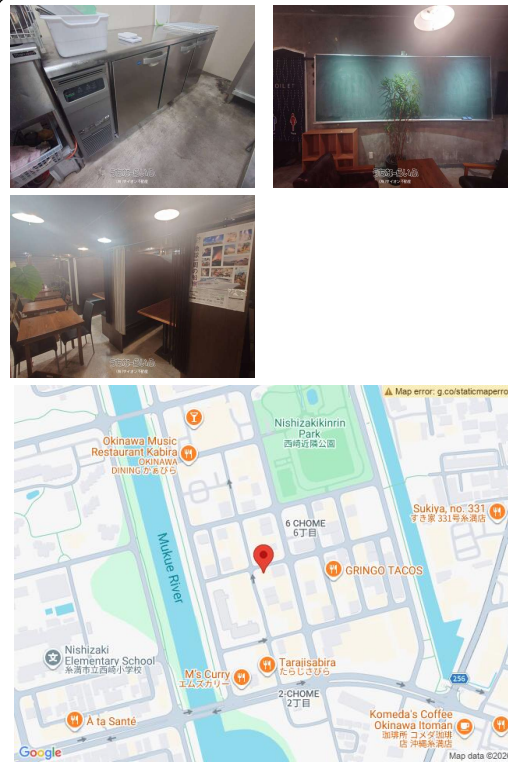

糸満市西崎に居抜造作設備売買物件が出ました！

物件種目	賃貸居酒屋・店舗		
所在地	糸満市西崎6丁目		
家賃 (共益費)	22万円 (-)		
床面積	178.51m <sup>2</sup> / 54坪		
敷金 / 礼金	2ヶ月/-	保証金	-
仲介手数料	1ヶ月		
料金備考	-		
物件名	Tビル		
所在階 / 階数	-	部屋番号	
築年月	1991年03月(築35年)		
契約期間	定期借家契約(2年)	更新料	-
入居	相談	取引	仲介
保証会社	加入要 保証会社指定有り		
駐車場	ナシ		
物件備考	糸満市西崎に居抜造作設備売買物件が出ました！		

更新日: 2026/06/08 公開期限: 2026/06/21

スマホで物件を見る

(株)サイオン不動産

〒900-0021 沖縄県那覇市泉崎 1-11-18

沖縄県知事免許(2)第4285号

<https://www.e-uchina.net/bukken/jigyo/c-5871-3260414-0381/detail.html>

うちなーらいふ物件番号:c-5871-3260414-0381 図面出力日: 2026/06/21