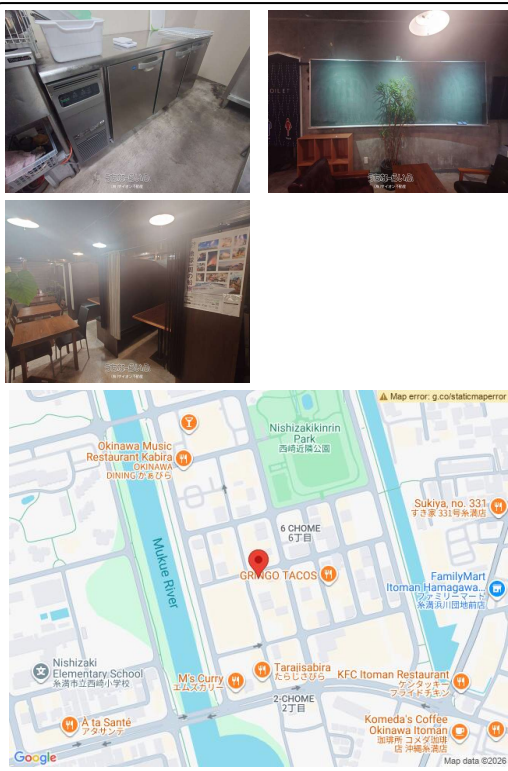

糸満市西崎に居抜造作設備売買物件が出ました！

物件種目	賃貸居酒屋・店舗		
所在地	糸満市西崎6丁目		
家賃 (共益費)	22万円 (-)		
床面積	178.51m <sup>2</sup> / 54坪		
敷金 / 礼金	2ヶ月/-	保証金	-
仲介手数料	1ヶ月		
料金備考	-		
物件名	Tビル		
所在階 / 階数	-	部屋番号	
築年月	1991年03月(築35年)		
契約期間	定期借家契約(2年)	更新料	-
入居	相談	取引	仲介
保証会社	加入要 保証会社指定有り		
駐車場	ナシ		
物件備考	糸満市西崎に居抜造作設備売買物件が出ました！		