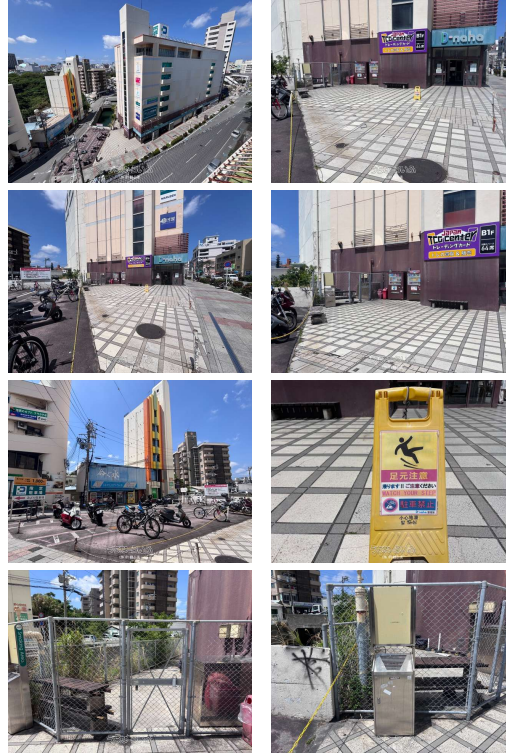

【物販やキッチンカー出店先をお探しの方必見！】【国際通りに隣接♪】【美栄橋駅から徒歩2分♪】【駐車場も向かいにアリ♪】 ※過去出店事例:キッチンカー、古着・アクセサリー販売、電子タバコ販売など

【設備・こだわり条件】:トイレ,男女別トイレ,飲食店可,演奏可,商店街,路面店

スマホで物件を見る

(株)和鑛企画

〒900-0013 沖縄県那覇市牧志 2-17-12 いとみね会館3階

沖縄県知事免許(9)第2052号

<https://www.e-uchina.net/bukken/jigyo/c-5827-3260420-0305/detail.html>

うちなーらいつ物件番号:c-5827-3260420-0305 図面出力日:2026/06/28

物件種目	賃貸催事出店		
所在地	那覇市牧志1丁目		
家賃 (共益費)	5,000円 (ナシ)		
床面積	56.63m <sup>2</sup> / 17.13坪		
敷金/礼金	ナシ/ナシ	保証金	ナシ
仲介手数料	ナシ		
料金備考	催事出店のため、1日単位(10:00~21:00)でのご契約となります。		
物件名	D-nahaビル		
所在階/階数	1階(地上8階/地下1階建)	部屋番号	
築年月	1975年04月(築51年)		
契約期間	-	更新料	ナシ
入居	相談	取引	仲介
保証会社	-		
駐車場	ナシ ※近くに駐車場を管理している為、相談可		
物件備考	【注意事項】 1、飲食物の衛生について理解し、その基準を守って出店...		