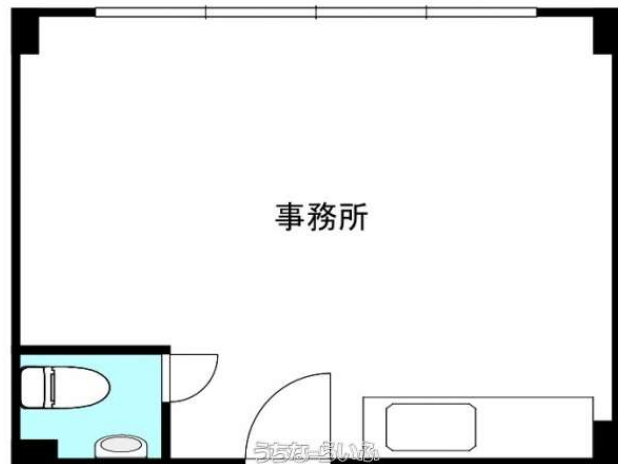

【2025/5/1~内覧可能】アクセス良好◎美栄橋駅から徒歩2分♪立体駐車場も隣にアリ♪同じビルにレンタカー会社もアリ♪

【設備・こだわり条件】:冷房(クーラー)、トイレ

スマホで物件を見る

(株)和鑛企画

〒900-0013 沖縄県那覇市牧志 2-17-12 いとみね会館3階

沖縄県知事免許(9)第2052号

物件種目	賃貸事務所・倉庫		
所在地	那覇市牧志2丁目		
家賃 (共益費)	16万円 (-)		
床面積	52.89m ² / 16坪		
敷金/礼金	2ヶ月/ナシ	保証金	-
仲介手数料	17.6万円		
料金備考	共益費や保証金、火災保険は用途に応じて金額が変わります		
物件名	いとみね会館		
所在階/階数	6階(地上6階/地下1階建)	部屋番号	606号
築年月	1974年11月(築51年)		
契約期間	定期借家契約(2028/04/30まで)	更新料	-
入居	相談	取引	仲介
保証会社	加入要 保証会社:琉球セーフティー		
駐車場	付近有り1台22,000円・2台目相談可 ※現在上限に達してませんが空き次第案内可		
物件備考	アクセス良好◎美栄橋駅から徒歩2分♪立体駐車場も隣にアリ♪同じビルに...		