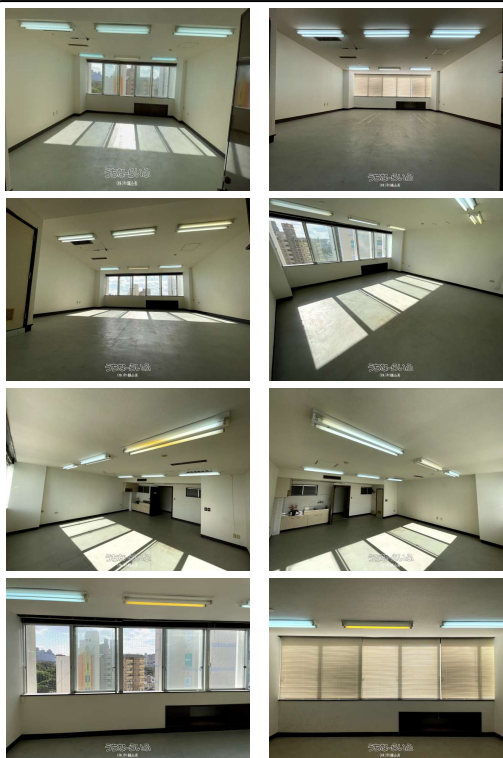

【2025/5/1~内覧可能】アクセス良好◎美栄橋駅から徒歩2分♪立体駐車場も隣にアリ♪同じビルにレンタカー会社もアリ♪

【設備・こだわり条件】:冷房(クーラー)、トイレ

スマホで物件を見る

(株)和鑛企画

〒900-0013 沖縄県那覇市牧志 2-17-12 いとみね会館3階

沖縄県知事免許(9)第2052号

物件種目	賃貸事務所・倉庫		
所在地	那覇市牧志2丁目		
家賃 (共益費)	16万円 (-)		
床面積	52.89m ² / 16坪		
敷金/礼金	2ヶ月/ナシ	保証金	-
仲介手数料	17.6万円		
料金備考	共益費や保証金、火災保険は用途に応じて金額が変わります		
物件名	いとみね会館		
所在階/階数	6階(地上6階/地下1階建)	部屋番号	606号
築年月	1974年11月(築51年)		
契約期間	定期借家契約(2028/04/30まで)	更新料	-
入居	相談	取引	仲介
保証会社	加入要 保証会社:琉球セーフティー		
駐車場	付近有り1台22,000円・2台目相談可 ※現在上限に達して空き次第案内可		
物件備考	アクセス良好◎美栄橋駅から徒歩2分♪立体駐車場も隣にアリ♪同じビルに...		