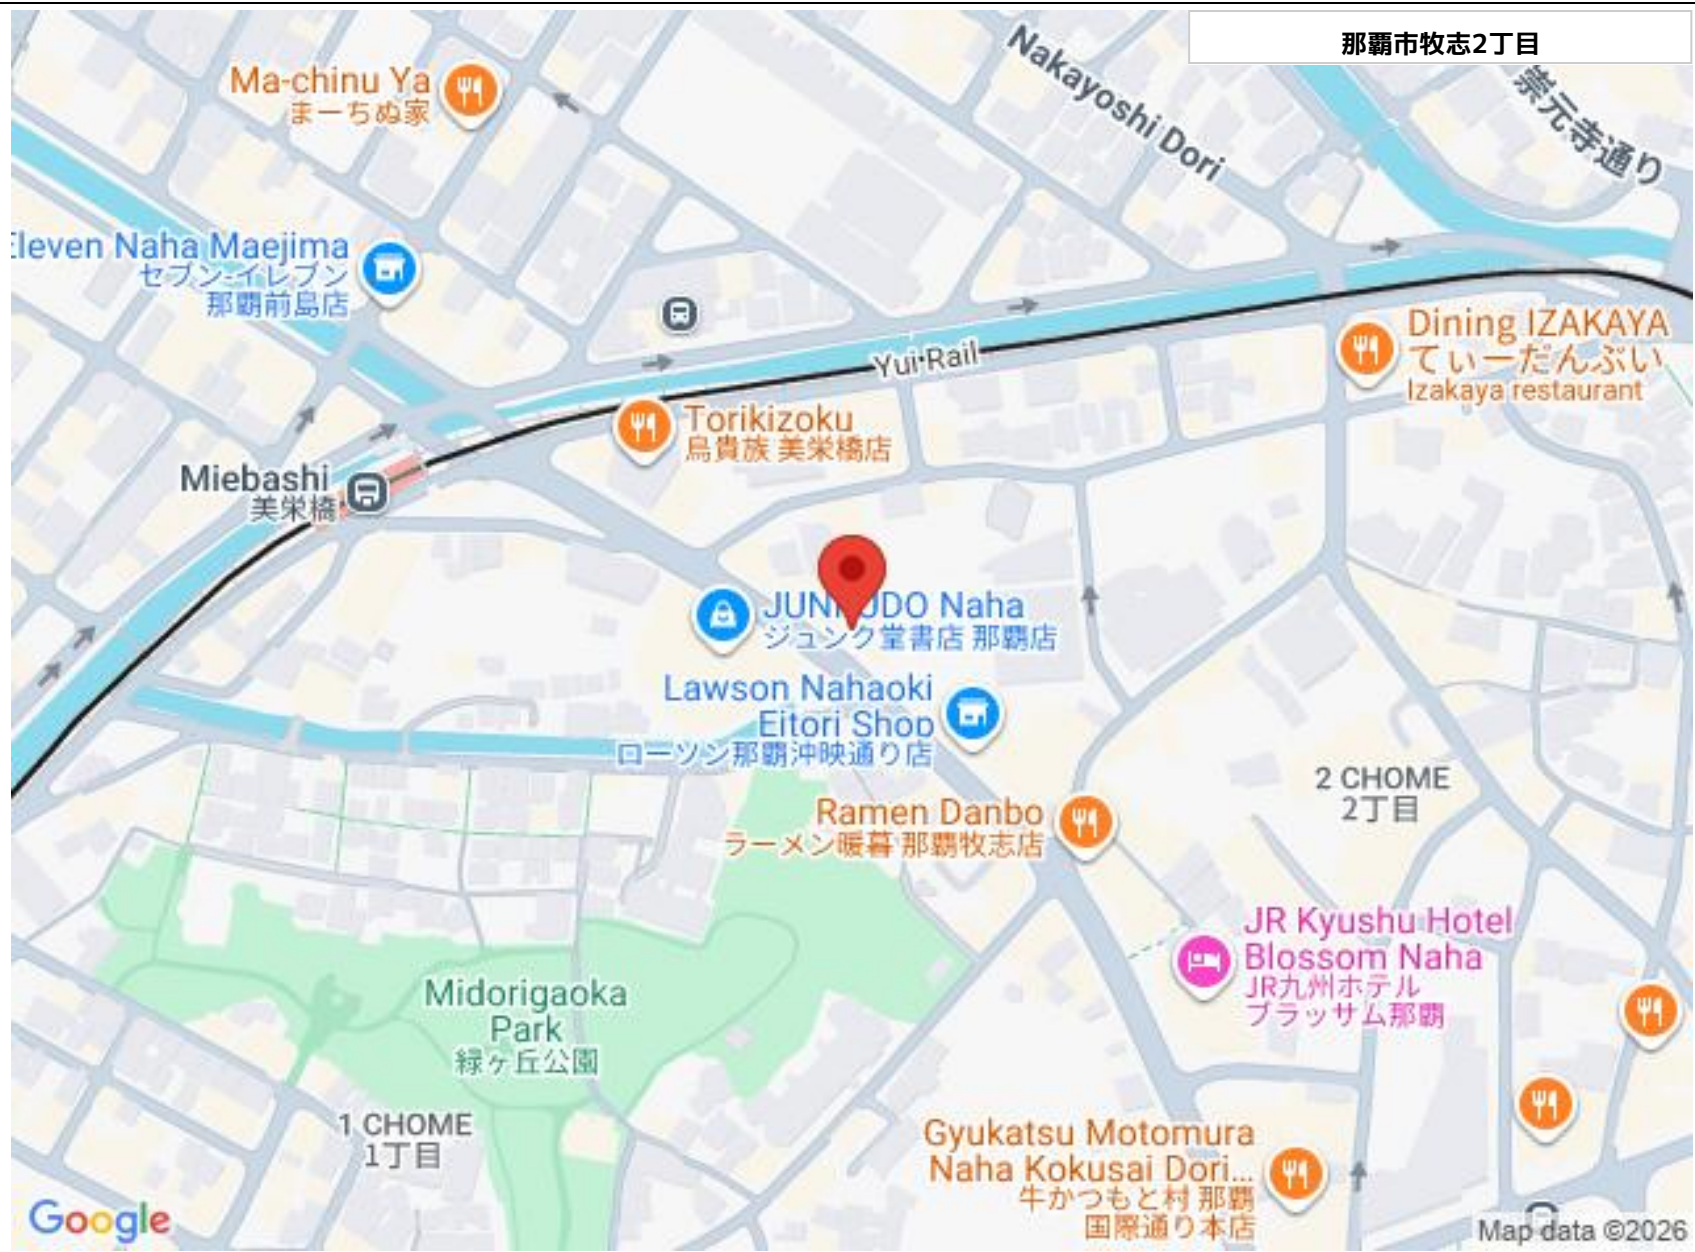

【2025/5/1~内覧可能】アクセス良好◎美栄橋駅から徒歩2分♪立体駐車場も隣にアリ♪同じビルにレンタカー会社もアリ♪

【設備・こだわり条件】:冷房(クーラー)、トイレ

スマホで物件を見る

(株)和鑛企画

〒900-0013 沖縄県那覇市牧志 2-17-12 いとみね会館3階

沖縄県知事免許(9)第2052号

物件種目	賃貸事務所・倉庫		
所在地	那覇市牧志2丁目		
家賃 (共益費)	16万円 (-)		
床面積	52.89m ² / 16坪		
敷金/礼金	2ヶ月/ナシ	保証金	-
仲介手数料	17.6万円		
料金備考	共益費や保証金、火災保険は用途に応じて金額が変わります		
物件名	いとみね会館		
所在階/階数	6階(地上6階/地下1階建)	部屋番号	606号
築年月	1974年11月(築51年)		
契約期間	定期借家契約(2028/04/30まで)	更新料	-
入居	相談	取引	仲介
保証会社	加入要 保証会社:琉球セーフティー		
駐車場	付近有り1台22,000円・2台目相談可 ※現在上限に達してませんが空き次第案内可		
物件備考	アクセス良好◎美栄橋駅から徒歩2分♪立体駐車場も隣にアリ♪同じビルに...		

更新日: 2026/06/26 公開期限: 2026/07/09

TEL 098-869-0428

営業時間: 平日 09:00~18:00 12~13時は昼休みのため、お電話繋がりま...

定休日: 土曜・日曜・祝祭日

那覇市牧志2丁目

Dining IZAKAYA
ていーだんぶい
Izakaya restaurant

Torikizoku
鳥貴族 美栄橋店

JUNJUDO Naha
ジュンク堂書店 那覇店

Lawson Nahaoki
Eitori Shop
ローソン 那覇沖映通り店

Ramen Danbo
ラーメン暖暮 那覇牧志店

Midorigaoka
Park
緑ヶ丘公園

JR Kyushu Hotel
Blossom Naha
JR九州ホテル
ブラッサム那覇

Gyukatsu Motomura
Naha Kokusai Dori...
牛かつもと村 那覇
国際通り本店

(株)和鑛企画

〒900-0013 沖縄県那覇市牧志 2-17-12 いとみね会館3階