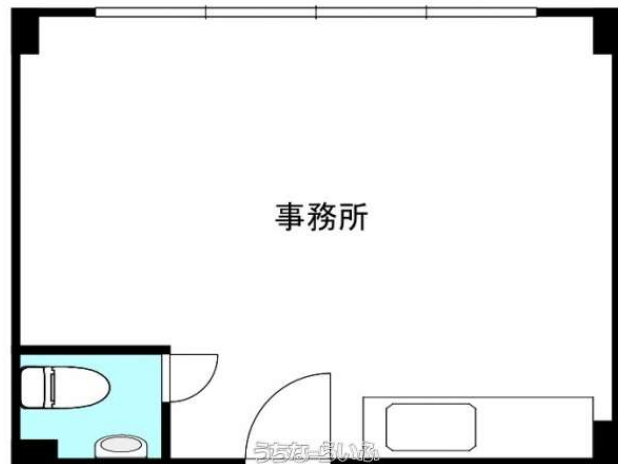

【2025/5/1~内覧可能】アクセス良好◎美栄橋駅から徒歩2分♪立体駐車場も隣にアリ♪同じビルにレンタカー会社もアリ♪

【設備・こだわり条件】:冷房(クーラー)、トイレ

スマホで物件を見る

(株)和鑛企画

〒900-0013 沖縄県那覇市牧志 2-17-12 いとみね会館3階

沖縄県知事免許(9)第2052号

物件種目	賃貸事務所・倉庫		
所在地	那覇市牧志2丁目		
家賃 (共益費)	16万円 (-)		
床面積	52.89m ² / 16坪		
敷金/礼金	2ヶ月/ナシ	保証金	-
仲介手数料	17.6万円		
料金備考	共益費や保証金、火災保険は用途に応じて金額が変わります		
物件名	いとみね会館		
所在階/階数	6階(地上6階/地下1階建)	部屋番号	606号
築年月	1974年11月(築51年)		
契約期間	定期借家契約(2028/04/30まで)	更新料	-
入居	相談	取引	仲介
保証会社	加入要 保証会社:琉球セーフティー		
駐車場	付近有り1台22,000円・2台目相談可 ※現在上限に達して空き次第案内可		
物件備考	アクセス良好◎美栄橋駅から徒歩2分♪立体駐車場も隣にアリ♪同じビルに...		