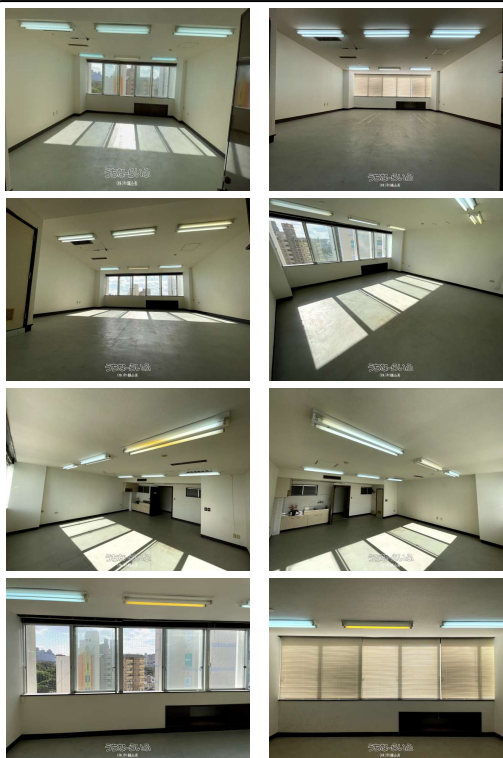

【2025/5/1~内覧可能】アクセス良好◎美栄橋駅から徒歩2分♪立体駐車場も隣にアリ♪同じビルにレンタカー会社もアリ♪

【設備・こだわり条件】:冷房(クーラー)、トイレ

スマホで物件を見る

(株)和鑛企画

〒900-0013 沖縄県那覇市牧志 2-17-12 いとみね会館3階

沖縄県知事免許(9)第2052号

物件種目	賃貸事務所・倉庫		
所在地	那覇市牧志2丁目		
家賃 (共益費)	16万円 (-)		
床面積	52.89m ² / 16坪		
敷金/礼金	2ヶ月/ナシ	保証金	-
仲介手数料	17.6万円		
料金備考	共益費や保証金、火災保険は用途に応じて金額が変わります		
物件名	いとみね会館		
所在階/階数	6階(地上6階/地下1階建)	部屋番号	606号
築年月	1974年11月(築51年)		
契約期間	定期借家契約(2028/04/30まで)	更新料	-
入居	相談	取引	仲介
保証会社	加入要 保証会社:琉球セーフティー		
駐車場	付近有り1台22,000円・2台目相談可 ※現在上限に達してませんが空き次第案内可		
物件備考	アクセス良好◎美栄橋駅から徒歩2分♪立体駐車場も隣にアリ♪同じビルに...		