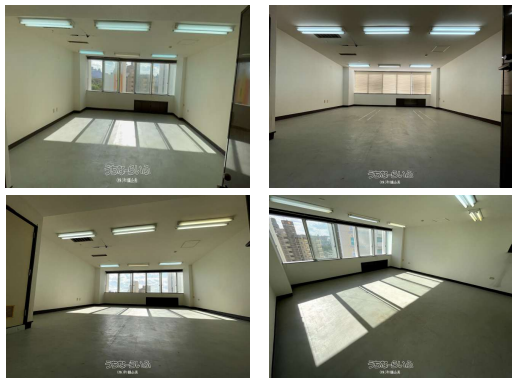

【2025/5/1~内覧可能】アクセス良好◎美栄橋駅から徒歩2分♪立体駐車場も隣にアリ♪同じビルにレンタカー会社もアリ♪

【設備・こだわり条件】:冷房(クーラー),トイレ

スマホで物件を見る

(株)和鑛企画

〒900-0013 沖縄県那覇市牧志 2-17-12 いとみね会館3階
 沖縄県知事免許(9)第2052号

物件種目	賃貸事務所・倉庫		
所在地	那覇市牧志2丁目		
家賃(共益費)	16万円 (-)		
床面積	52.89m ² / 16坪		
敷金/礼金	2ヶ月/ナシ	保証金	-
仲介手数料	17.6万円		
料金備考	共益費や保証金、火災保険は用途に応じて金額が変わります		
物件名	いとみね会館		
所在階/階数	6階(地上6階/地下1階建)	部屋番号	606号
築年月	1974年11月(築51年)		
契約期間	定期借家契約(2028/04/30まで)	更新料	-
入居	相談	取引	仲介
保証会社	加入要 保証会社:琉球セーフティ		
駐車場	付近有り1台22,000円・2台目相談可 ※現在上限に達していますが空き次第案内可		
物件備考	アクセス良好◎美栄橋駅から徒歩2分♪立体駐車場も隣にアリ♪同じビルに...		