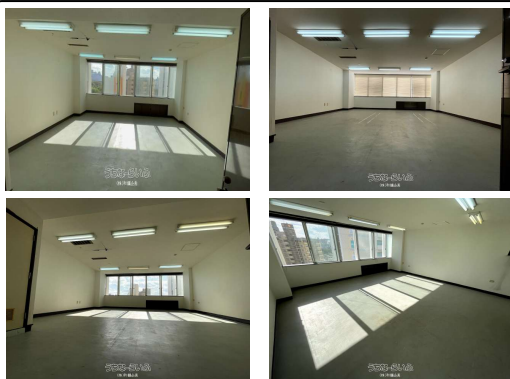

【2025/5/1~内覧可能】アクセス良好◎美栄橋駅から徒歩2分♪立体駐車場も隣にアリ♪同じビルにレンタカー会社もアリ♪

【設備・こだわり条件】:冷房(クーラー),トイレ

スマホで物件を見る

**(株)和鑛企画**

〒900-0013 沖縄県那覇市牧志 2-17-12 いとみね会館3階  
 沖縄県知事免許(9)第2052号

物件種目	賃貸事務所・倉庫		
所在地	那覇市牧志2丁目		
家賃(共益費)	16万円 (-)		
床面積	52.89m <sup>2</sup> / 16坪		
敷金/礼金	2ヶ月/ナシ	保証金	-
仲介手数料	17.6万円		
料金備考	共益費や保証金、火災保険は用途に応じて金額が変わります		
物件名	いとみね会館		
所在階/階数	6階(地上6階/地下1階建)	部屋番号	606号
築年月	1974年11月(築51年)		
契約期間	定期借家契約(2028/04/30まで)	更新料	-
入居	相談	取引	仲介
保証会社	加入要 保証会社:琉球セーフティ		
駐車場	付近有り1台22,000円・2台目相談可 ※現在上限に達していますが空き次第案内可		
物件備考	アクセス良好◎美栄橋駅から徒歩2分♪立体駐車場も隣にアリ♪同じビルに...		