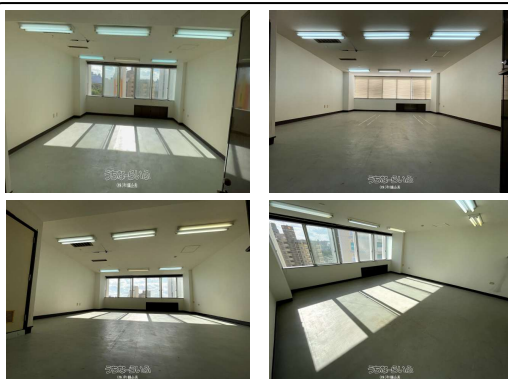

【2025/5/1~内覧可能】アクセス良好◎美栄橋駅から徒歩2分♪立体駐車場も隣にアリ♪同じビルにレンタカー会社もアリ♪

【設備・こだわり条件】:冷房(クーラー),トイレ

スマホで物件を見る

**(株)和鑛企画**

〒900-0013 沖縄県那覇市牧志 2-17-12 いとみね会館3階  
 沖縄県知事免許(9)第2052号

物件種目	賃貸事務所・倉庫		
所在地	那覇市牧志2丁目		
家賃(共益費)	16万円 (-)		
床面積	52.89m <sup>2</sup> / 16坪		
敷金/礼金	2ヶ月/ナシ	保証金	-
仲介手数料	17.6万円		
料金備考	共益費や保証金、火災保険は用途に応じて金額が変わります		
物件名	いとみね会館		
所在階/階数	6階(地上6階/地下1階建)	部屋番号	606号
築年月	1974年11月(築51年)		
契約期間	定期借家契約(2028/04/30まで)	更新料	-
入居	相談	取引	仲介
保証会社	加入要 保証会社:琉球セーフティ		
駐車場	付近有り1台22,000円・2台目相談可 ※現在上限に達していますが空き次第案内可		
物件備考	アクセス良好◎美栄橋駅から徒歩2分♪立体駐車場も隣にアリ♪同じビルに...		