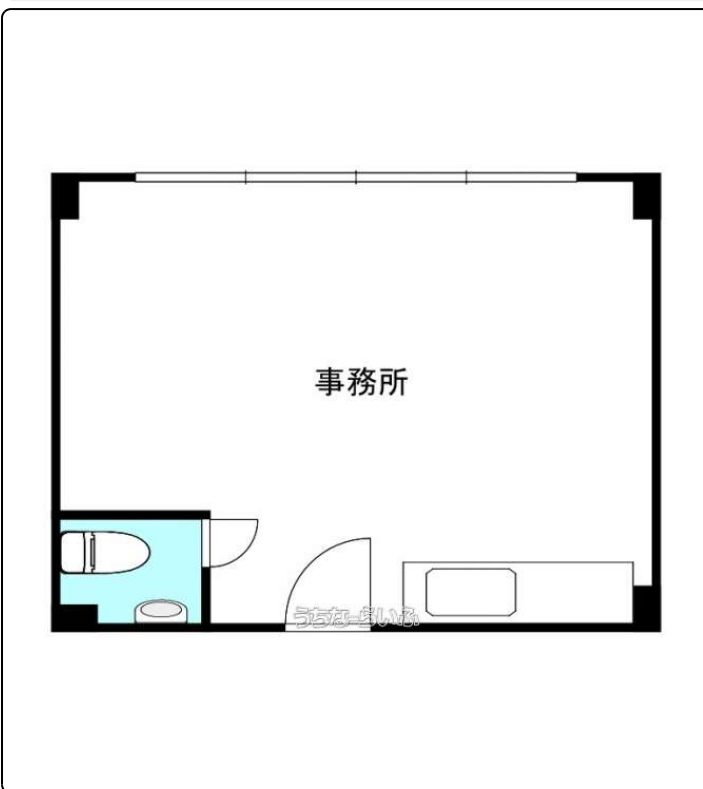

【2025/5/1~内覧可能】アクセス良好◎美栄橋駅から徒歩2分♪立体駐車場も隣にアリ♪同じビルにレンタカー会社もアリ♪

【設備・こだわり条件】:冷房(クーラー),トイレ

スマホで物件を見る

**(株)和鑛企画**

〒900-0013 沖縄県那覇市牧志 2-17-12 いとみね会館3階  
 沖縄県知事免許(9)第2052号

物件種目	賃貸事務所・倉庫		
所在地	那覇市牧志2丁目		
家賃(共益費)	16万円 (-)		
床面積	52.89m <sup>2</sup> / 16坪		
敷金/礼金	2ヶ月/ナシ	保証金	-
仲介手数料	17.6万円		
料金備考	共益費や保証金、火災保険は用途に応じて金額が変わります		
物件名	いとみね会館		
所在階/階数	6階(地上6階/地下1階建)	部屋番号	606号
築年月	1974年11月(築51年)		
契約期間	定期借家契約(2028/04/30まで)	更新料	-
入居	相談	取引	仲介
保証会社	加入要 保証会社:琉球セーフティ		
駐車場	付近有り1台22,000円・2台目相談可 ※現在上限に達していますが空き次第案内可		
物件備考	アクセス良好◎美栄橋駅から徒歩2分♪立体駐車場も隣にアリ♪同じビルに...		