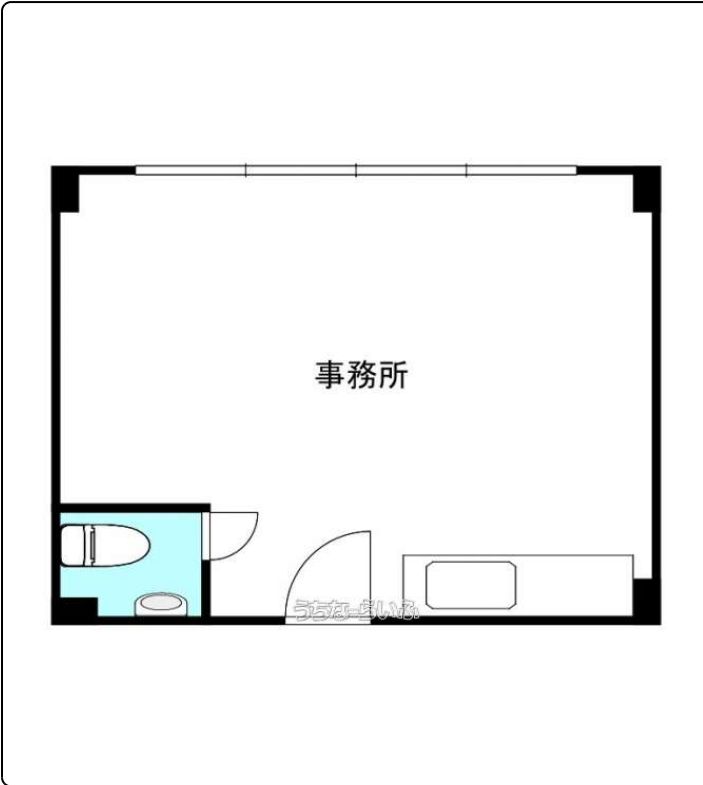

【2025/5/1~内覧可能】アクセス良好◎美栄橋駅から徒歩2分♪立体駐車場も隣にアリ♪同じビルにレンタカー会社もアリ♪

【設備・こだわり条件】:冷房(クーラー),トイレ

スマホで物件を見る

(株)和鑛企画

〒900-0013 沖縄県那覇市牧志 2-17-12 いとみね会館3階
 沖縄県知事免許(9)第2052号

物件種目	賃貸事務所・倉庫		
所在地	那覇市牧志2丁目		
家賃(共益費)	16万円 (-)		
床面積	52.89m ² / 16坪		
敷金/礼金	2ヶ月/ナシ	保証金	-
仲介手数料	17.6万円		
料金備考	共益費や保証金、火災保険は用途に応じて金額が変わります		
物件名	いとみね会館		
所在階/階数	6階(地上6階/地下1階建)	部屋番号	606号
築年月	1974年11月(築51年)		
契約期間	定期借家契約(2028/04/30まで)	更新料	-
入居	相談	取引	仲介
保証会社	加入要 保証会社:琉球セーフティ		
駐車場	付近有り1台22,000円・2台目相談可 ※現在上限に達していますが空き次第案内可		
物件備考	アクセス良好◎美栄橋駅から徒歩2分♪立体駐車場も隣にアリ♪同じビルに...		