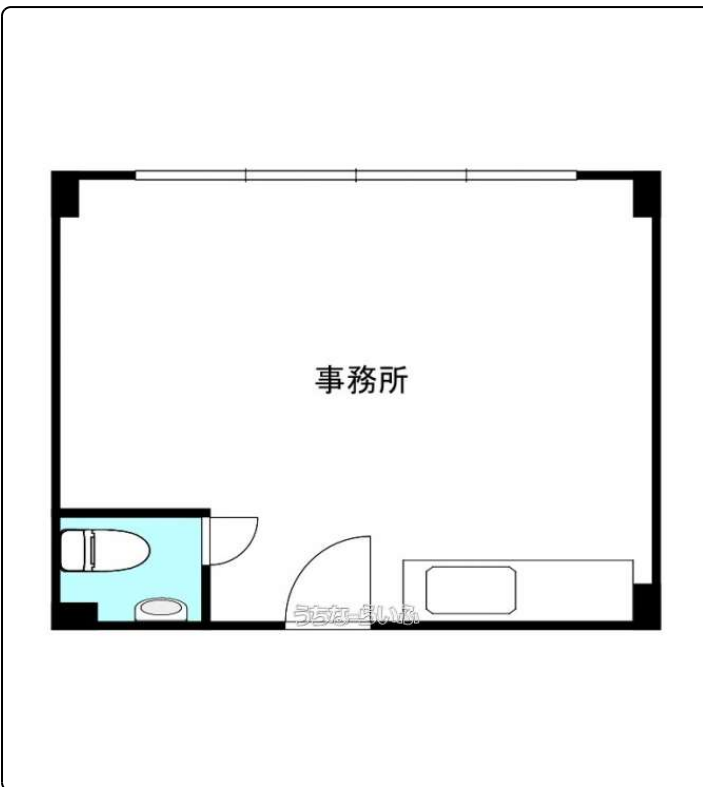

【2025/5/1~内覧可能】アクセス良好◎美栄橋駅から徒歩2分♪立体駐車場も隣にアリ♪同じビルにレンタカー会社もアリ♪

【設備・こだわり条件】:冷房(クーラー),トイレ

スマホで物件を見る

**(株)和鑛企画**

〒900-0013 沖縄県那覇市牧志 2-17-12 いとみね会館3階  
 沖縄県知事免許(9)第2052号

物件種目	賃貸事務所・倉庫		
所在地	那覇市牧志2丁目		
家賃(共益費)	16万円 (-)		
床面積	52.89m <sup>2</sup> / 16坪		
敷金/礼金	2ヶ月/ナシ	保証金	-
仲介手数料	17.6万円		
料金備考	共益費や保証金、火災保険は用途に応じて金額が変わります		
物件名	いとみね会館		
所在階/階数	6階(地上6階/地下1階建)	部屋番号	606号
築年月	1974年11月(築51年)		
契約期間	定期借家契約(2028/04/30まで)	更新料	-
入居	相談	取引	仲介
保証会社	加入要 保証会社:琉球セーフティ		
駐車場	付近有り1台22,000円・2台目相談可 ※現在上限に達していますが空き次第案内可		
物件備考	アクセス良好◎美栄橋駅から徒歩2分♪立体駐車場も隣にアリ♪同じビルに...		