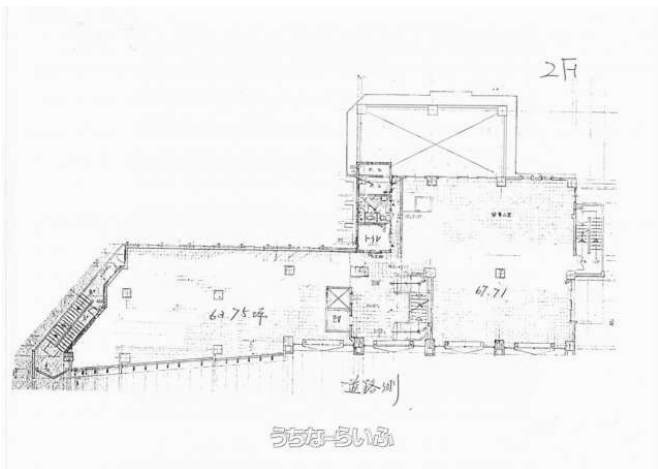

【区画の分割相談可♪】モノレール美栄橋駅から徒歩2分♪立体駐車場も隣にアリ♪同じビルにレンタカー会社もアリ♪

【設備・こだわり条件】:冷房(クーラー)、トイレ

スマホで物件を見る

**(株)和鑑企画**

〒900-0013 沖縄県那覇市牧志 2-17-12 いとみね会館3階  
 沖縄県知事免許(9)第2052号

物件種目	賃貸事務所・倉庫		
所在地	那覇市牧志2丁目		
家賃(共益費)	129.69万円 (-)		
床面積	434.65m <sup>2</sup> / 131.48坪		
敷金/礼金	2ヶ月/ナシ	保証金	-
仲介手数料	1ヶ月		
料金備考	共益費や保証金、火災保険は用途に応じて金額が変わります		
物件名	いとみね会館		
所在階/階数	2階(地上6階/地下1階建)	部屋番号	201,202号
築年月	1974年11月(築51年)		
契約期間	定期借家契約(2028/04/30まで)	更新料	-
入居	指定有(2024/11/1~)	取引	仲介
保証会社	加入要		
駐車場	付近有り1台18,700円・2台目相談可 ※他にも複数プランございます♪		
物件備考	【区画の分割相談可♪】モノレール美栄橋駅から徒歩2分♪立体駐車場も隣...		