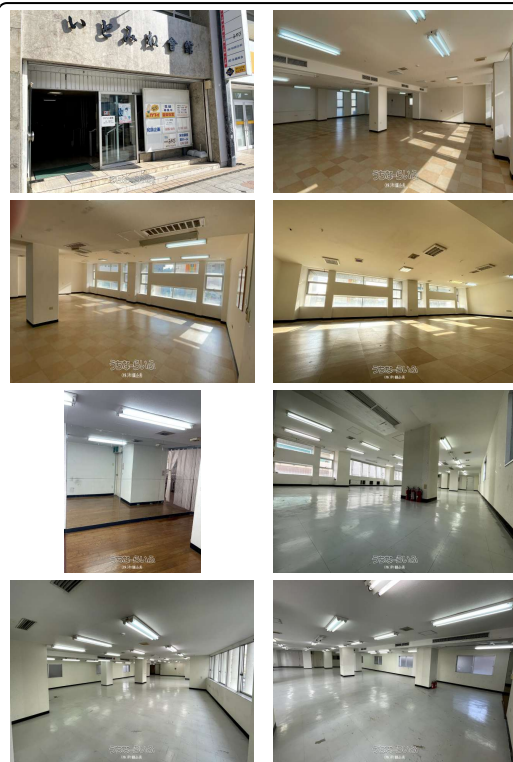

【区画の分割相談可♪】モノレール美栄橋駅から徒歩2分♪立体駐車場も隣にアリ♪同じビルにレンタカー会社もアリ♪

【設備・こだわり条件】:冷房(クーラー)、トイレ

スマホで物件を見る

(株)和鑑企画

〒900-0013 沖縄県那覇市牧志 2-17-12 いとみね会館3階
 沖縄県知事免許(9)第2052号

物件種目	賃貸事務所・倉庫		
所在地	那覇市牧志2丁目		
家賃(共益費)	129.69万円 (-)		
床面積	434.65m ² / 131.48坪		
敷金/礼金	2ヶ月/ナシ	保証金	-
仲介手数料	1ヶ月		
料金備考	共益費や保証金、火災保険は用途に応じて金額が変わります		
物件名	いとみね会館		
所在階/階数	2階(地上6階/地下1階建)	部屋番号	201,202号
築年月	1974年11月(築51年)		
契約期間	定期借家契約(2028/04/30まで)	更新料	-
入居	指定有(2024/11/1~)	取引	仲介
保証会社	加入要		
駐車場	付近有り1台18,700円・2台目相談可 ※他にも複数プランございます♪		
物件備考	【区画の分割相談可♪】モノレール美栄橋駅から徒歩2分♪立体駐車場も隣...		