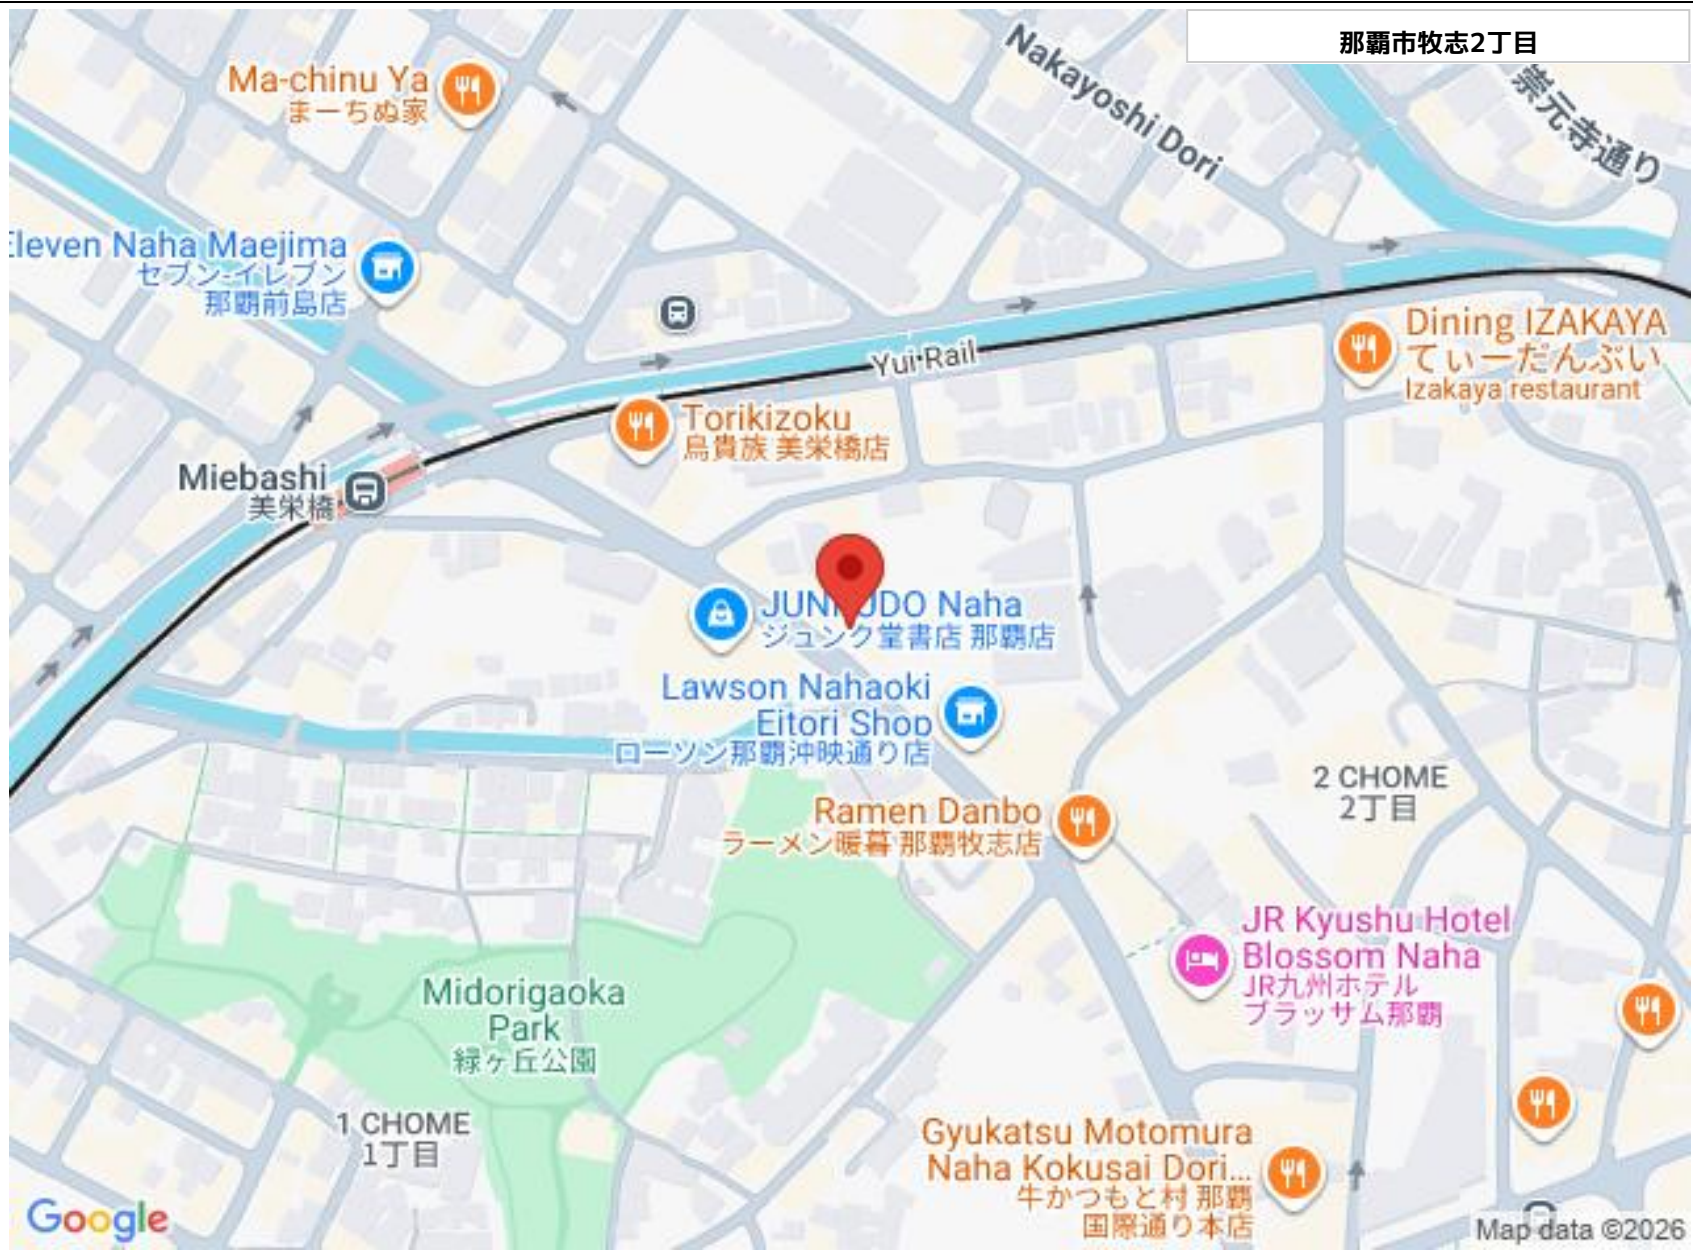

【区画の分割相談可♪】モノレール美栄橋駅から徒歩2分♪立体駐車場も隣にアリ♪同じビルにレンタカー会社もアリ♪

【設備・こだわり条件】:冷房(クーラー)、トイレ

スマホで物件を見る

**(株)和鑑企画**

〒900-0013 沖縄県那覇市牧志 2-17-12 いとみね会館3階  
 沖縄県知事免許(9)第2052号

物件種目	賃貸事務所・倉庫		
所在地	那覇市牧志2丁目		
家賃(共益費)	129.69万円 (-)		
床面積	434.65m <sup>2</sup> / 131.48坪		
敷金/礼金	2ヶ月/ナシ	保証金	-
仲介手数料	1ヶ月		
料金備考	共益費や保証金、火災保険は用途に応じて金額が変わります		
物件名	いとみね会館		
所在階/階数	2階(地上6階/地下1階建)	部屋番号	201,202号
築年月	1974年11月(築51年)		
契約期間	定期借家契約(2028/04/30まで)	更新料	-
入居	指定有(2024/11/1~)	取引	仲介
保証会社	加入要		
駐車場	付近有り1台18,700円・2台目相談可 ※他にも複数プランございます♪		
物件備考	【区画の分割相談可♪】モノレール美栄橋駅から徒歩2分♪立体駐車場も隣...		

更新日: 2026/06/26 公開期限: 2026/07/09

**TEL 098-869-0428**

営業時間: 平日 09:00~18:00 12~13時は昼休みのため、お電話繋がりがりま...

定休日: 土曜・日曜・祝祭日

那覇市牧志2丁目

崇元寺通り

Dining IZAKAYA  
ていーだんぶい  
Izakaya restaurant

Torikizoku  
鳥貴族 美栄橋店

Google

Map data ©2026