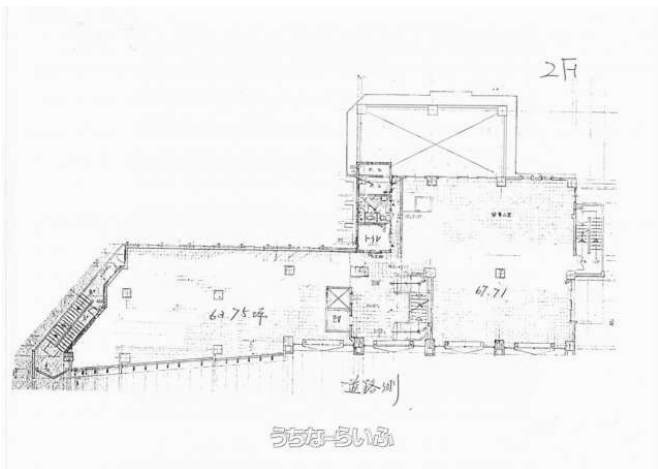

【区画の分割相談可♪】モノレール美栄橋駅から徒歩2分♪立体駐車場も隣にアリ♪同じビルにレンタカー会社もアリ♪

【設備・こだわり条件】:冷房(クーラー)、トイレ

スマホで物件を見る

(株)和鑑企画

〒900-0013 沖縄県那覇市牧志 2-17-12 いとみね会館3階
 沖縄県知事免許(9)第2052号

物件種目	賃貸事務所・倉庫		
所在地	那覇市牧志2丁目		
家賃(共益費)	129.69万円 (-)		
床面積	434.65m ² / 131.48坪		
敷金/礼金	2ヶ月/ナシ	保証金	-
仲介手数料	1ヶ月		
料金備考	共益費や保証金、火災保険は用途に応じて金額が変わります		
物件名	いとみね会館		
所在階/階数	2階(地上6階/地下1階建)	部屋番号	201,202号
築年月	1974年11月(築51年)		
契約期間	定期借家契約(2028/04/30まで)	更新料	-
入居	指定有(2024/11/1~)	取引	仲介
保証会社	加入要		
駐車場	付近有り1台18,700円・2台目相談可 ※他にも複数プランございます♪		
物件備考	【区画の分割相談可♪】モノレール美栄橋駅から徒歩2分♪立体駐車場も隣...		