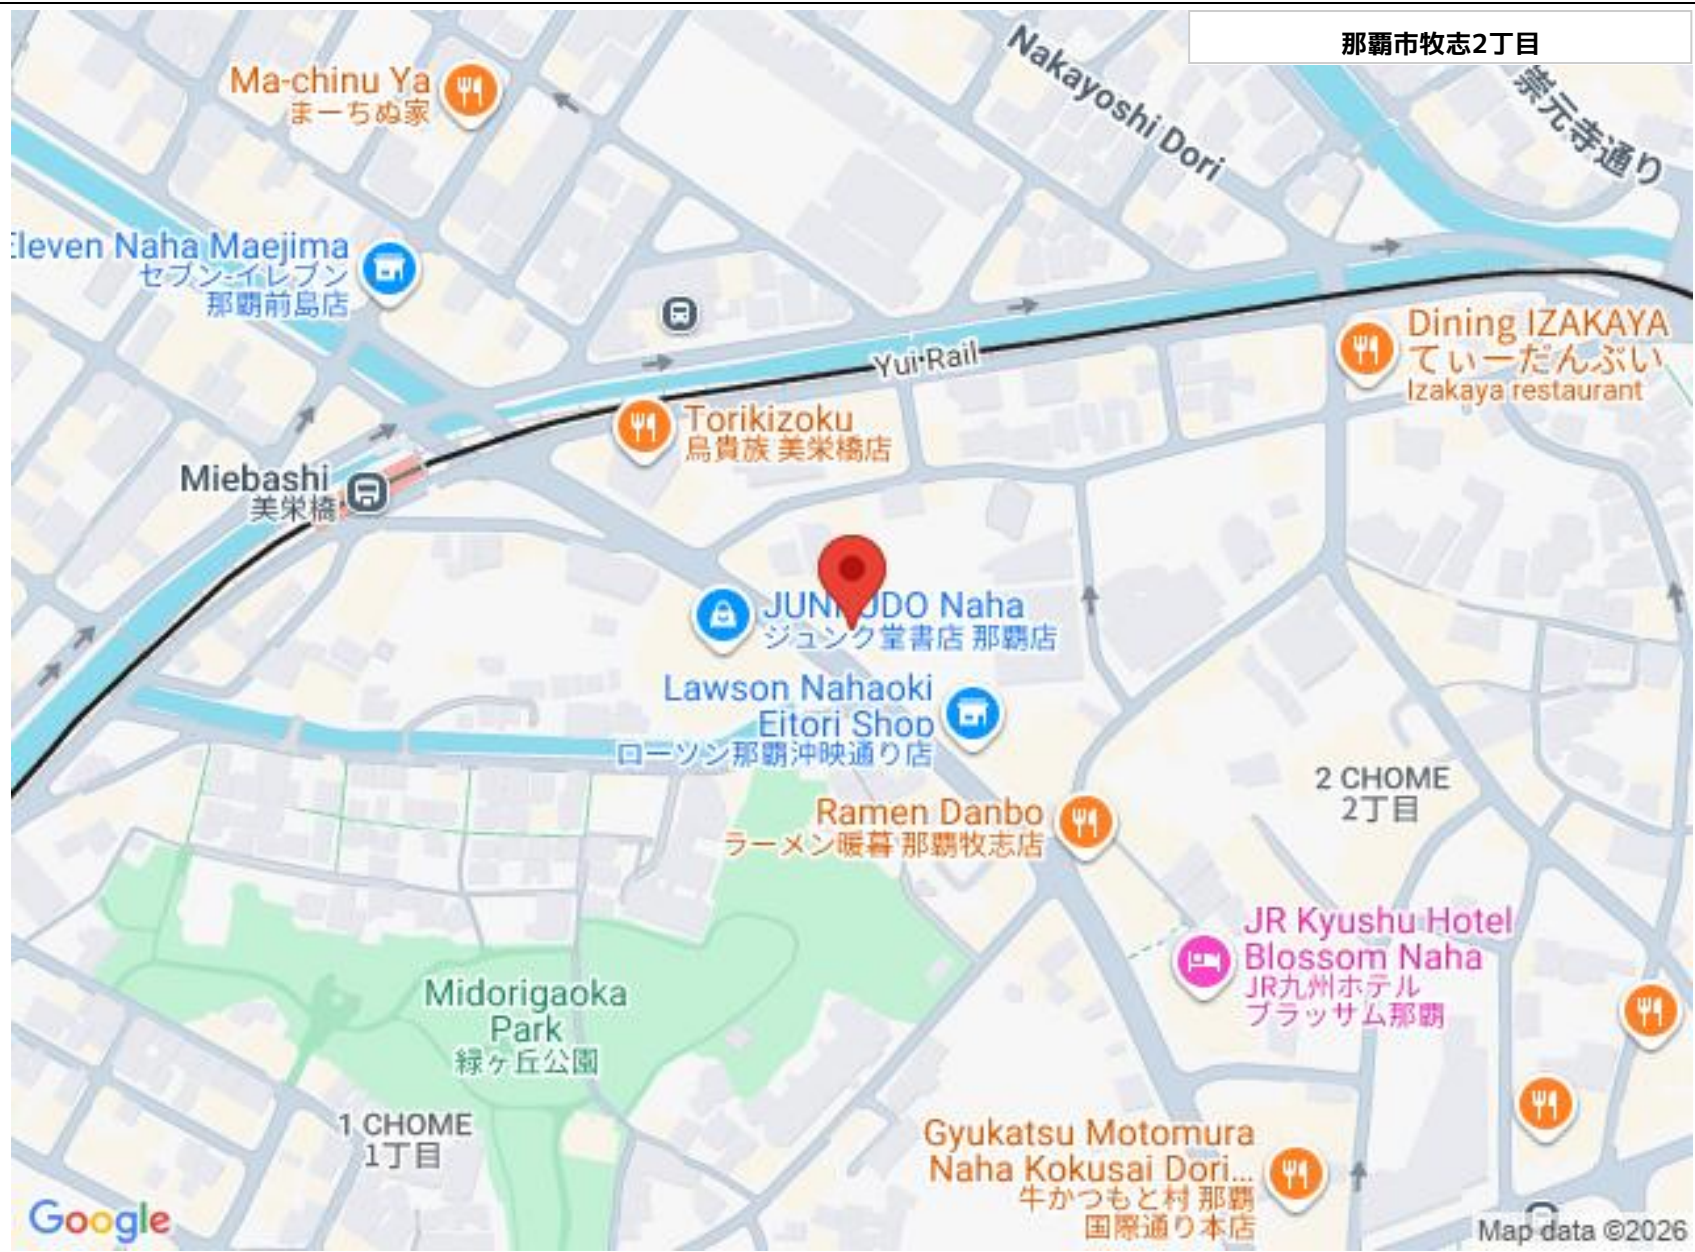

【区画の分割相談可♪】モノレール美栄橋駅から徒歩2分♪立体駐車場も隣にアリ♪同じビルにレンタカー会社もアリ♪

【設備・こだわり条件】:冷房(クーラー)、トイレ

スマホで物件を見る

(株)和鑑企画

〒900-0013 沖縄県那覇市牧志 2-17-12 いとみね会館3階
 沖縄県知事免許(9)第2052号

物件種目	賃貸事務所・倉庫		
所在地	那覇市牧志2丁目		
家賃(共益費)	129.69万円 (-)		
床面積	434.65m ² / 131.48坪		
敷金/礼金	2ヶ月/ナシ	保証金	-
仲介手数料	1ヶ月		
料金備考	共益費や保証金、火災保険は用途に応じて金額が変わります		
物件名	いとみね会館		
所在階/階数	2階(地上6階/地下1階建)	部屋番号	201,202号
築年月	1974年11月(築51年)		
契約期間	定期借家契約(2028/04/30まで)	更新料	-
入居	指定有(2024/11/1~)	取引	仲介
保証会社	加入要		
駐車場	付近有り1台18,700円・2台目相談可 ※他にも複数プランございます♪		
物件備考	【区画の分割相談可♪】モノレール美栄橋駅から徒歩2分♪立体駐車場も隣...		

更新日: 2026/06/26 公開期限: 2026/07/09

TEL 098-869-0428

営業時間: 平日 09:00~18:00 12~13時は昼休みのため、お電話繋がりがりま...

定休日: 土曜・日曜・祝祭日

那覇市牧志2丁目

崇元寺通り

Yui-Rail

Dining IZAKAYA
ていーだんぶい
Izakaya restaurant