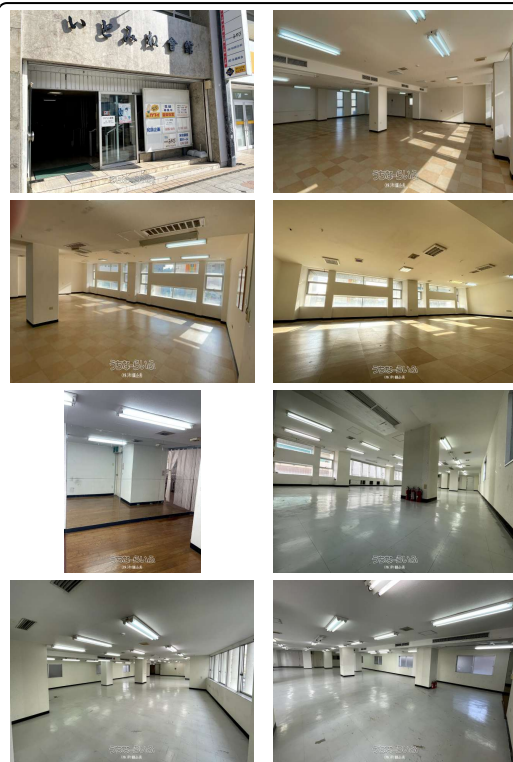

【区画の分割相談可♪】モノレール美栄橋駅から徒歩2分♪立体駐車場も隣にアリ♪同じビルにレンタカー会社もアリ♪

【設備・こだわり条件】:冷房(クーラー)、トイレ

スマホで物件を見る

**(株)和鑑企画**

〒900-0013 沖縄県那覇市牧志 2-17-12 いとみね会館3階  
 沖縄県知事免許(9)第2052号

物件種目	賃貸事務所・倉庫		
所在地	那覇市牧志2丁目		
家賃(共益費)	129.69万円 (-)		
床面積	434.65m <sup>2</sup> / 131.48坪		
敷金/礼金	2ヶ月/ナシ	保証金	-
仲介手数料	1ヶ月		
料金備考	共益費や保証金、火災保険は用途に応じて金額が変わります		
物件名	いとみね会館		
所在階/階数	2階(地上6階/地下1階建)	部屋番号	201,202号
築年月	1974年11月(築51年)		
契約期間	定期借家契約(2028/04/30まで)	更新料	-
入居	指定有(2024/11/1~)	取引	仲介
保証会社	加入要		
駐車場	付近有り1台18,700円・2台目相談可 ※他にも複数プランございます♪		
物件備考	【区画の分割相談可♪】モノレール美栄橋駅から徒歩2分♪立体駐車場も隣...		