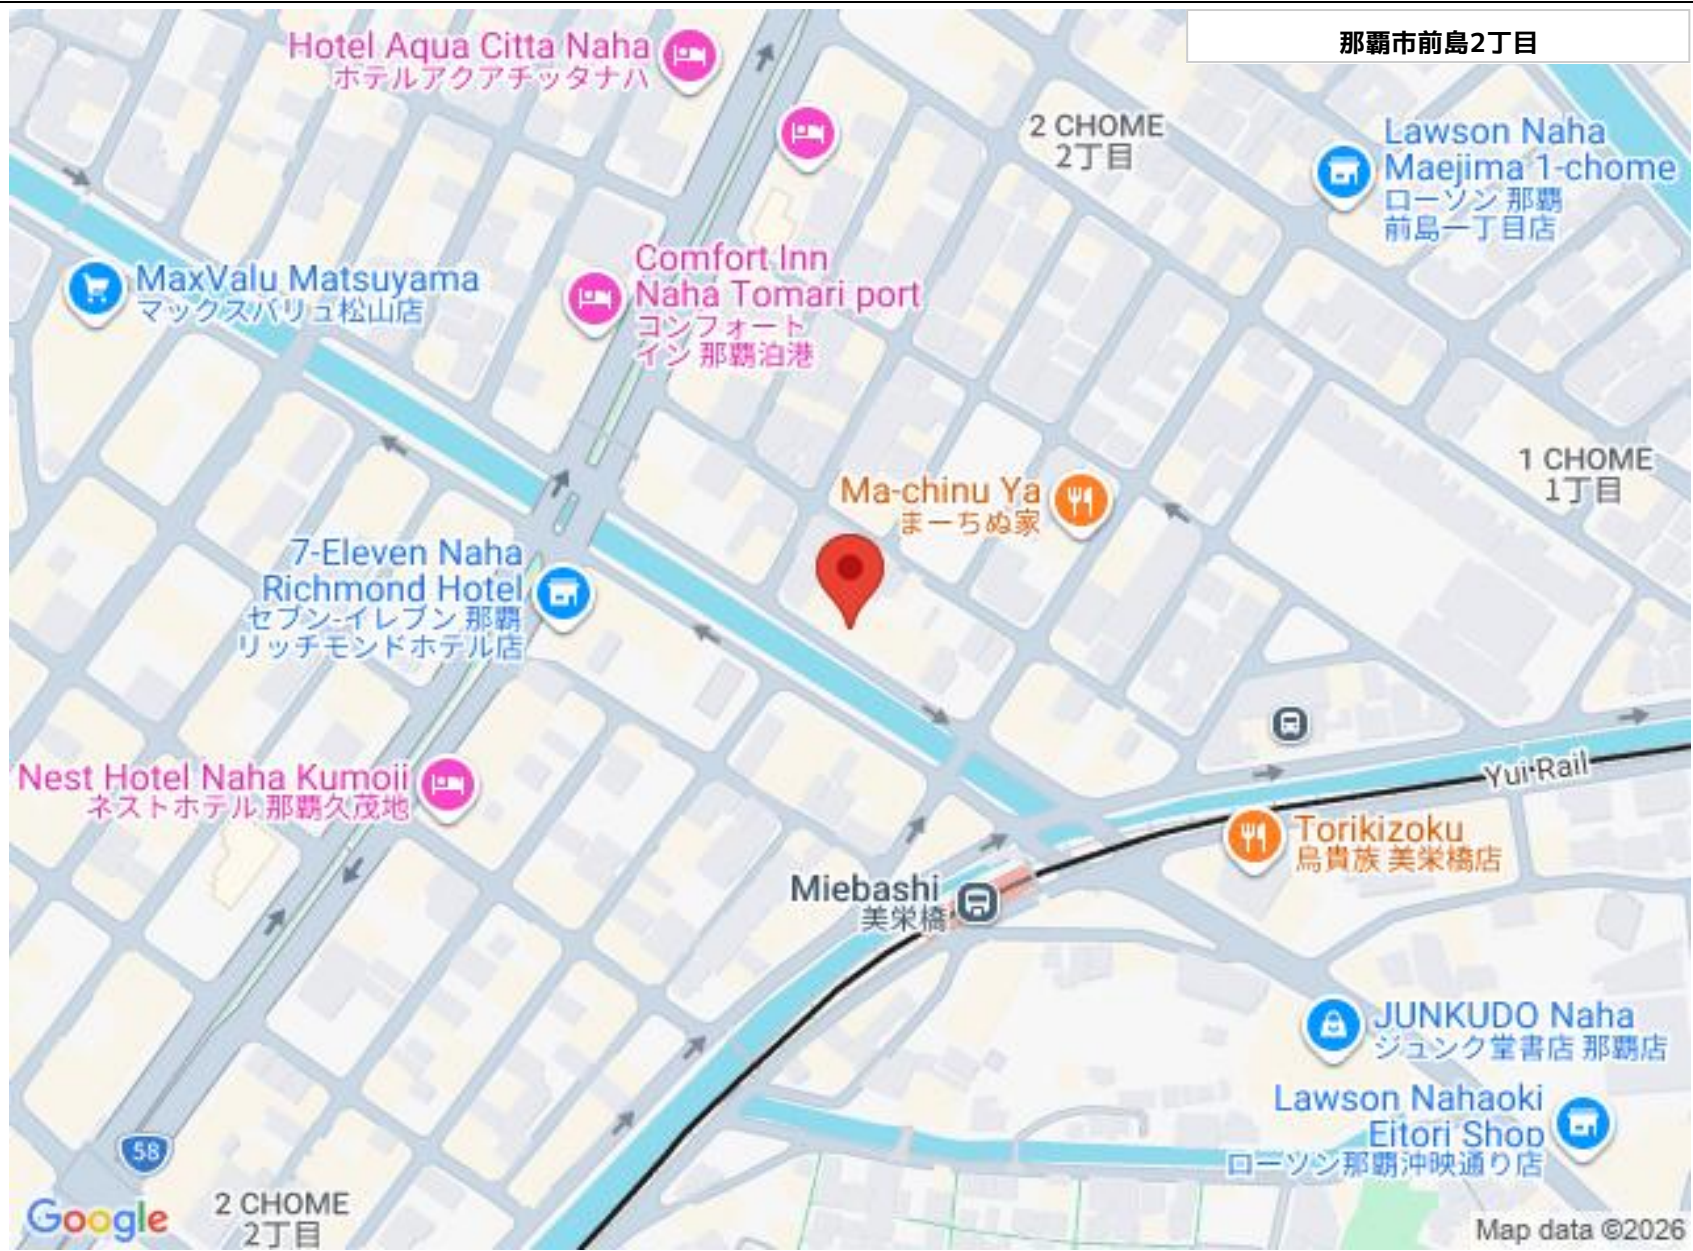

那覇市前島2丁目

Hotel Aqua Citta Naha
ホテルアクアチッタナハ

2 CHOME
2丁目

Lawson Naha
Maejima 1-chome
ローソン 那覇
前島一丁目店

MaxValu Matsuyama
マックスバリュ松山店

Comfort Inn
Naha Tomari port
コンフォート
イン 那覇泊港

1 CHOME
1丁目

Ma-chinu Ya
まーちぬ家

7-Eleven Naha
Richmond Hotel
セブンイレブン 那覇
リッチモンドホテル店

Nest Hotel Naha Kumoji
ネストホテル 那覇久茂地

Torikizoku
鳥貴族 美栄橋店

Miebashi
美栄橋

JUNKUDO Naha
ジュンク堂書店 那覇店

Lawson Nahaaki
Eitori Shop
ローソン 那覇沖映通り店

Google

2 CHOME
2丁目

Map data ©2026

サウスホーム株式会社

〒901-0145 沖縄県那覇市高良 1-9-33 アーマズハウス 102

沖縄県知事免許(3)第4179号

TEL 098-851-9280

営業時間: 09:00~18:00

定休日: 土曜・日曜・祝日・GW・旧盆・年末年始