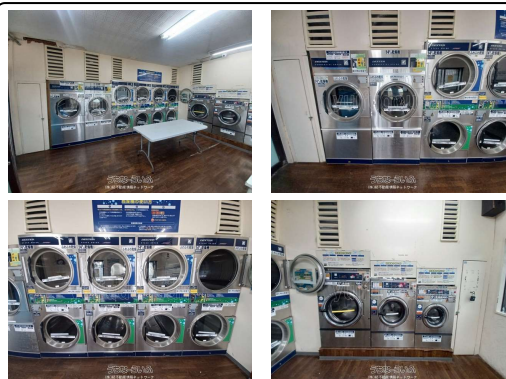

浦添市仲間にコインランドリー居抜き店舗出ました。造作設備売買350万円。

【設備・こだわり条件】:居抜き【設備備考】:造作設備売買350万円

スマホで物件を見る

**(株)結不動産情報ネットワーク**

〒900-0004 沖縄県那覇市銘苅 3-11-7

沖縄県知事免許(3)第3995号

<https://www.e-uchina.net/bukken/jigyo/c-5749-3250710-0511/detail.html>