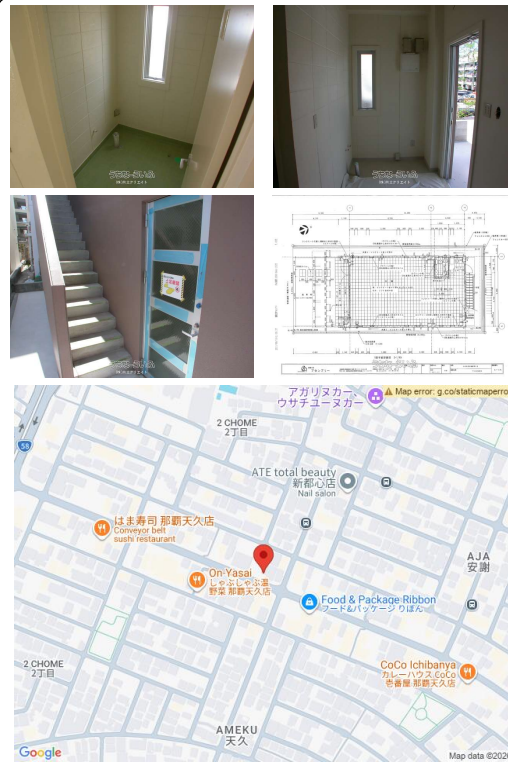

新都心希少の1階の店舗事務所です！早い者勝ち！

【設備・こだわり条件】：トイレ,給湯

スマホで物件を見る

(株)共立クリエイト

〒902-0069 沖縄県那覇市松島 1-15-11 共立クリエイトビル2F

沖縄県知事免許(4)第4176号

<https://www.e-uchina.net/bukken/jigyo/c-5743-2110610-0001/detail.html>

うちなーらいつ物件番号:c-5743-2110610-0001 図面出力日:2026/07/08

物件種目	賃貸店舗・事務所		
所在地	那覇市安謝2丁目		
家賃 (共益費)	49.5万円 (ナシ)		
床面積	82.64m ² / 25坪		
敷金/礼金	3ヶ月/1ヶ月	保証金	-
仲介手数料	49.5万円		
料金備考	-		
物件名	山本店舗		
所在階/階数	1階(1階建)	部屋番号	
築年月	2011年07月(築15年)		
契約期間	3年更新	更新料	-
入居	相談	取引	専属専任媒介
保証会社	加入要		
駐車場	3台無料		
物件備考	早いもの勝ちですよ！業種相談します。		