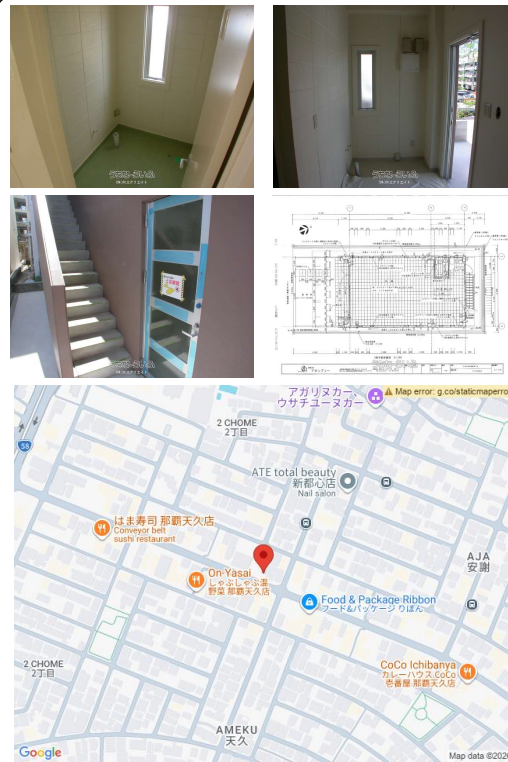

新都心希少の1階の店舗事務所です！早い者勝ち！

【設備・こだわり条件】：トイレ,給湯

スマホで物件を見る

(株)共立クリエイト

〒902-0069 沖縄県那覇市松島 1-15-11 共立クリエイトビル2F

沖縄県知事免許(4)第4176号

物件種目	賃貸店舗・事務所		
所在地	那覇市安謝2丁目		
家賃 (共益費)	49.5万円 (ナシ)		
床面積	82.64m <sup>2</sup> / 25坪		
敷金/礼金	3ヶ月/1ヶ月	保証金	-
仲介手数料	49.5万円		
料金備考	-		
物件名	山本店舗		
所在階/階数	1階(1階建)	部屋番号	
築年月	2011年07月(築14年)		
契約期間	3年更新	更新料	-
入居	相談	取引	専属専任媒介
保証会社	加入要		
駐車場	3台無料		
物件備考	早いもの勝ちですよ！業種相談します。		