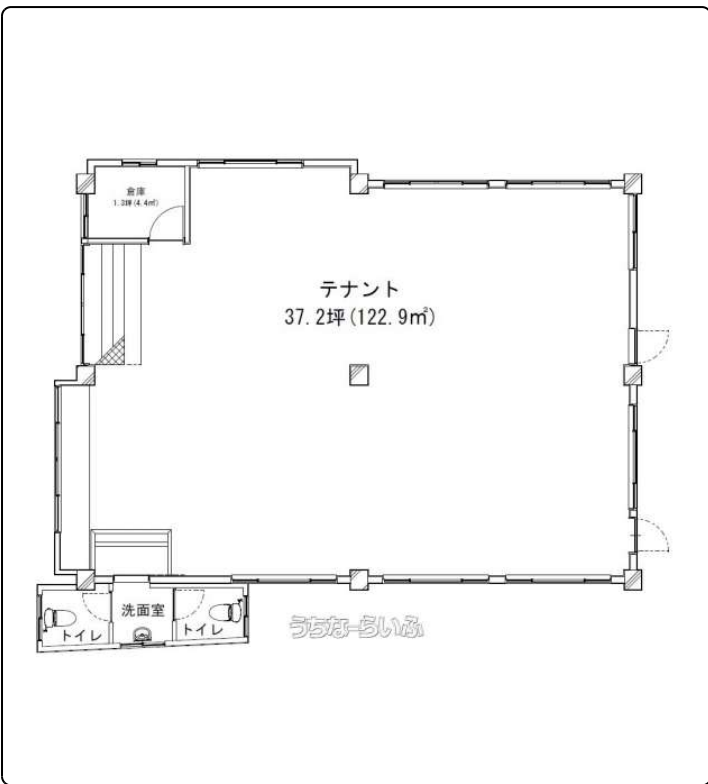

☆那覇市仲井真に貸事務所・店舗出ました☆リフォーム済みオシャレな内装♪敷地外駐車場8台別途契約可能！

【設備・こだわり条件】:トイレ

スマホで物件を見る

(有)ネストハウス

〒902-0073 沖縄県那覇市上間 294
 沖縄県知事免許(4)第3742号

<https://www.e-uchina.net/bukken/jigyo/c-5699-3250904-0670/detail.html>

うちなーらいつ物件番号:c-5699-3250904-0670 図面出力日: 2026/06/05