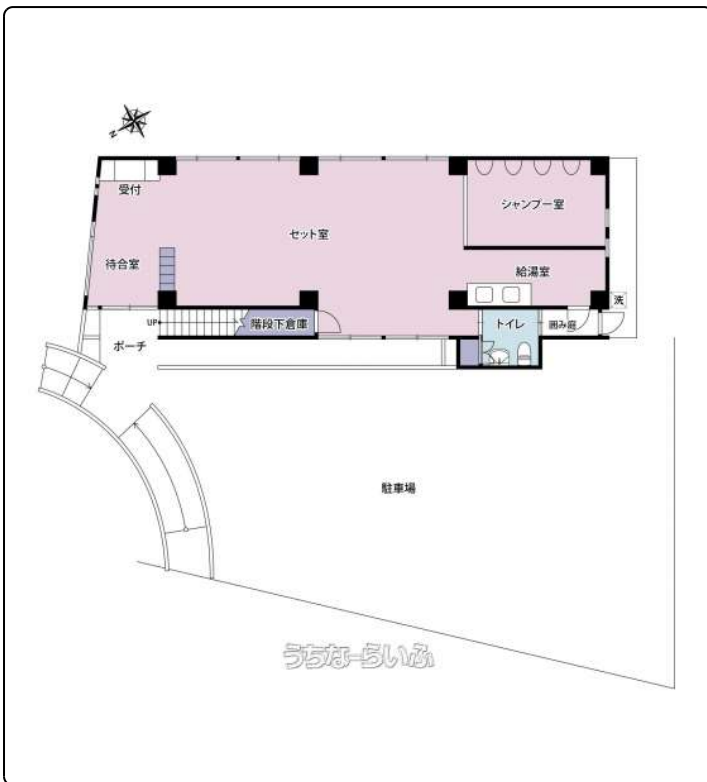

★内覧可能★東浜の広々店舗！！☆デイサービスや美容室の開業をお考えの方にオススメ★113m<sup>2</sup>の広々店舗です！設備充実！集客につながりやすい「1階路面×角地店舗」！！スロープ付きでお子様連れやシニアにも配慮した設計！来店しやすく、サロン・整体・クリニック・物販にもおすすめです！与那原・西原・南...

【設備・こだわり条件】:エアコン(冷暖房あり),冷房(クーラー),トイレ

スマホで物件を見る

**(株)照正興産**

〒901-1103 沖縄県南風原町与那覇 511-1

沖縄県知事免許(9)第2278号

<https://www.e-uchina.net/bukken/jigyo/c-5674-3260414-0322/detail.html>

うちなーらいいふ物件番号:c-5674-3260414-0322 図面出力日:2026/05/25

物件種目	賃貸店舗		
所在地	与那原町東浜		
家賃 (共益費)	40万円 (ナシ)		
床面積	113.31m <sup>2</sup> / 34.27坪		
敷金/礼金	2ヶ月/ナシ	保証金	ナシ
仲介手数料	1.1ヶ月		
料金備考	仲介手数料:家賃(税別) 家財保険見積もり		
物件名	GREEN BELL賃貸店舗(グリーンベル)		
所在階/階数	1階(2階建)	部屋番号	1号
築年月	2008年11月(築17年)		
契約期間	定期借家契約(2年)	更新料	-
入居	相談	取引	専任媒介
保証会社	加入要 保証料:月額賃料の80%		
駐車場	6台無料 並列 ※.駐車場区画は線はひかれておりません。		
物件備考	東浜の広々賃貸店舗！内覧可能です(*^-へ^-*) 内覧をご希望の際...		