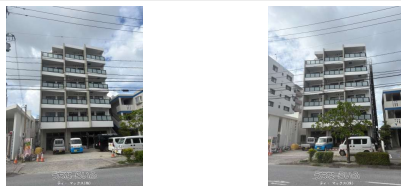

新築テナント6月完成予定【当社お申し込みご成約のお客様、JCBギフト券進呈中キャンペーン中です！】☆
 アクセス良好の新都心安謝エリアに使いやすい1階路面店が登場！！駐車場完備で来店しやすいテナントです♪

Room Plan

配置図

うちなーらいふ

【設備・こだわり条件】:スケルトン貸し,路面店

スマホで物件を見る

ティ・マックス(株)

〒900-0005 沖縄県那覇市天久 2-22-29 2F

沖縄県知事免許(3)第4418号

物件種目	賃貸店舗・事務所		
所在地	那覇市安謝2丁目		
家賃 (共益費)	55.9万円 (7,810円)		
床面積	107.7m ² / 32.57坪		
敷金/礼金	5ヶ月/1ヶ月	保証金	ナシ
仲介手数料	1ヶ月		
料金備考	-		
物件名	ロジエント安謝新都心		
所在階/階数	1階(7階建)	部屋番号	101号
築年月	2026年06月(新築)		
契約期間	-	更新料	-
入居	相談(6/19予定)	取引	仲介
保証会社	加入要		
駐車場	1台8,800円 ※台数要確認！！		
物件備考	☆アクセス良好の新都心安謝エリアに使いやすい1階路面店が登場！！...		