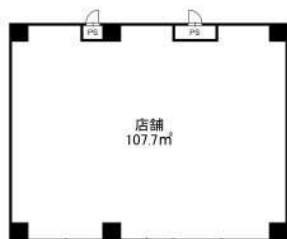

新築テナント6月完成予定【当社お申し込みご成約のお客様、JCBギフト券進呈中キャンペーン中です！】☆
アクセス良好の新都心安謝エリアに使いやすい1階路面店が登場！！駐車場完備で来店しやすいテナントです♪

Room Plan

配置図