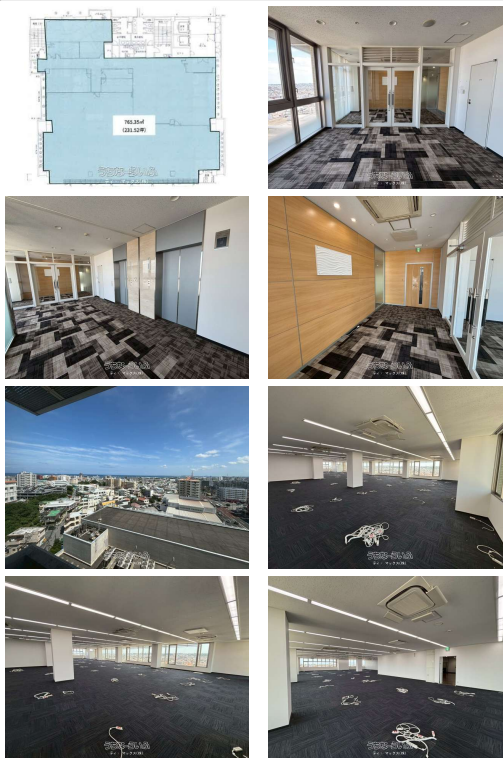

沖縄の海・沖縄の街が一望できる約231坪の大型オフィス物件です！1階にセブンイレブンあり！！現状は即入居可能な内装に仕上がっております！（引渡し条件相談可能）内覧も可能ですのでお気軽にお問い合わせください！

【設備・こだわり条件】：前面ガラス張り,エレベーター,トイレ,男女別トイレ,インターネット対応,給湯,海が見える

スマホで物件を見る

ティ・マックス(株)

〒900-0005 沖縄県那覇市天久 2-22-29 2F

沖縄県知事免許(3)第4418号

<https://www.e-uchina.net/bukken/jigyo/c-5588-3260421-0437/detail.html>

うちなーらいつ物件番号:c-5588-3260421-0437 図面出力日：2026/05/01

物件種目	賃貸事務所・店舗		
所在地	那覇市天久		
家賃 (共益費)	347.28万円 (ナシ)		
床面積	765.35m ² / 231.51坪		
敷金/礼金	6ヶ月/ナシ	保証金	ナシ
仲介手数料	1ヶ月		
料金備考	※表記賃料には別途消費税が発生します ※保証会社加入や敷金など条件面はご相談ください！交渉頑張ります！		
物件名	琉球新報天久ビル		
所在階/階数	8階(9階建)	部屋番号	8F号
築年月	2005年03月(築21年)		
契約期間	5年更新	更新料	-
入居	即日	取引	仲介
保証会社	-		
駐車場	1台11,000円・2台目相談可 ※台数要相談です！		
物件備考	現状内装はエントランス・メインオフィス・会議室3部屋・機械室1部屋・...		