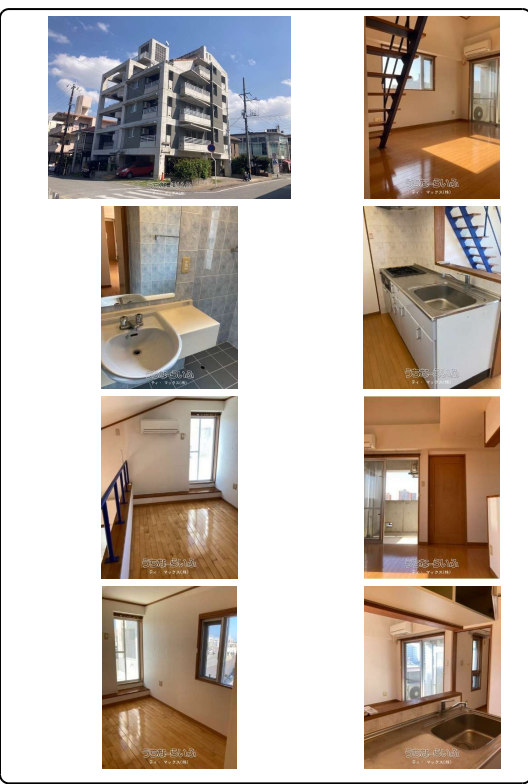

★当社にてお申込みご成約のお客様、JCBギフト券進呈キャンペーン実施中です！！楽市りうぼう直ぐ裏手の1LDKロフト付き物件でした！駐車場あり！オートロック・エレベーター完備！ご内覧可能です！

【設備・こだわり条件】:エレベーター,エアコン(冷暖房あり),トイレ,インターネット対応,敷地内ゴミ置き場,給湯,オートロック

スマホで物件を見る

ティ・マックス(株)

〒900-0005 沖縄県那覇市天久 2-22-29 2F
 沖縄県知事免許(3)第4418号