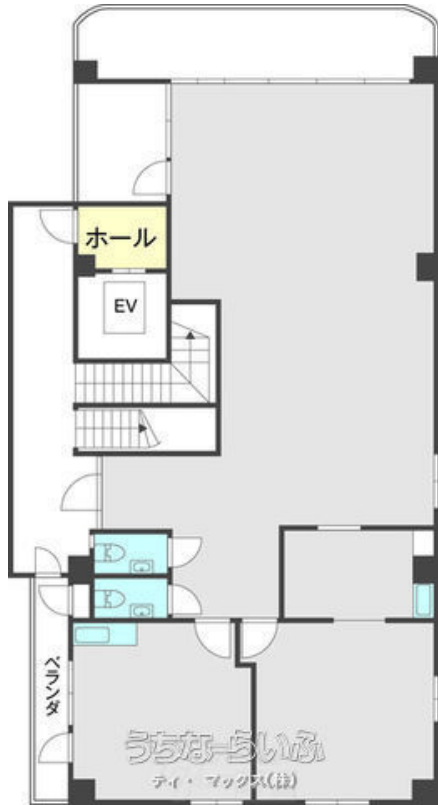

当社お申込・成約のお客様にJCBギフト券進呈中！人気の新都市天久に貸事務所出ました！駐車場4台可能！109m2のワンフロア！詳細はご連絡下さい♪

【バス停】那覇国際高校前／徒歩約3分

物件種別	<b>賃貸事務所</b>		
所在地	那覇市天久1丁目（新都心）		
家賃 (共益費)	<b>30万円 (5,000円)</b>		
床面積	33.18坪 / 109.7m <sup>2</sup>		
賃貸条件	敷 3ヶ月    礼 1ヶ月    保 ナシ		
部屋番号	2F号	所在階	2階(4階建)
建築	築21年	契約期間	-
入居	相談	取引	仲介
料金備考	賃料は消費税別表示です		
駐車場	4台無料※近隣駐車場有(月額8,000円)		
物件備考	・エアコン大1台設置・営業は21時まで・ごみ回収は個別申請・カーテンは不燃性を使用してください		

**設備・こだわり条件**

トイレ、冷房、暖房、エレベータ

ティ・マックス(株)へのお問い合わせ

**098-860-4340**

※お問合せの際は、「うちなーらいふ」を見た！とお伝えください。

更新日：2020/11/28 公開期限：2020/12/11 <https://www.e-uchina.net/bukken/jigyo/c-5588-2201003-0002/detail.html>

**ティ・マックス(株)**