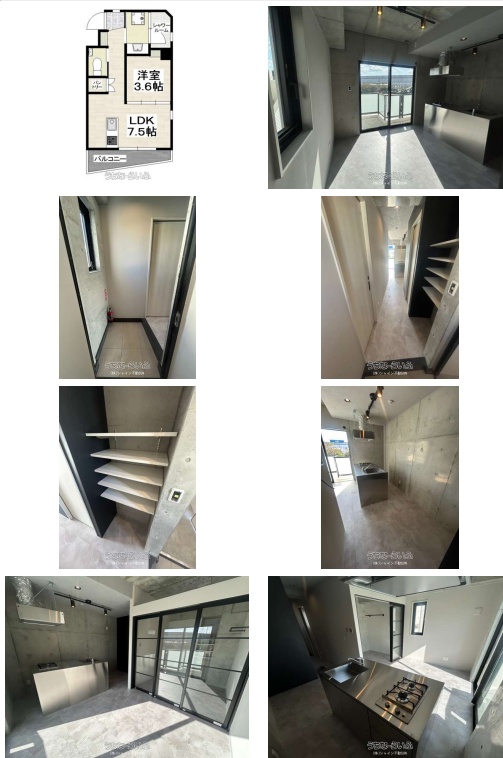

【モノレール古島駅徒歩1分！！】ネイル・エステ・まつエク等美容サロンにいかがでしょうか？(*'▽')内装もオシャレです！！駐車場は物件裏手の駐車場で徒歩1分程度の距離となります！その他の用途等お気軽にご相談下さい！

【設備・こだわり条件】:エレベーター,エアコン(冷暖房あり),冷房(クーラー),暖房,トイレ,インターネット対応,モニター付きインターホン,敷地内ゴミ置き場,給湯,B S アンテナ,防犯カメラ,オートロック 【設備備考】:アイランドキッチン,シャワー室,独立洗面台,ガス衣類乾燥機,洗濯機置き場など