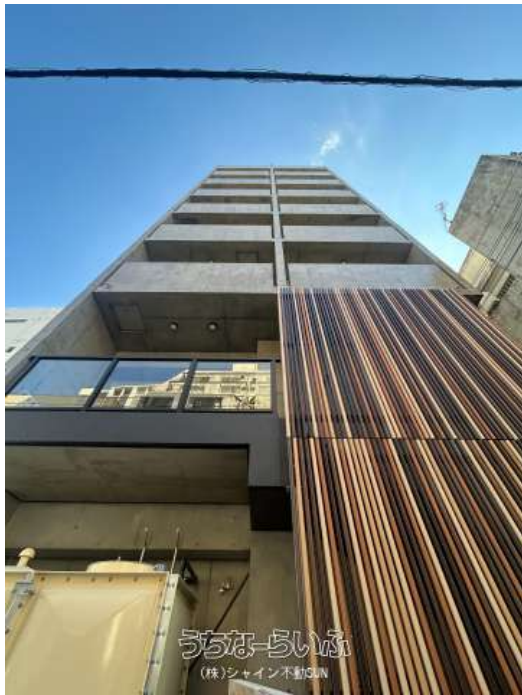

【オシャレな外観の新築デザイナーズ物件(*'ω'*)】人気の久茂地に新築物件が誕生しました！！カフェや居酒屋などにおススメですよー！スケルトン貸となりますがトイレは2ヶ所ついてます！！業種や用途などなどご相談もお気軽にお問い合わせください！！

【設備・こだわり条件】:スケルトン貸し,トイレ,男女別トイレ

スマホで物件を見る

(株)シャイン不動SUN

〒900-0004 沖縄県那覇市銘苅 1-15-30 アルヴィータ銘苅3F

沖縄県知事免許(3)第4373号

物件種目	賃貸店舗・居酒屋		
所在地	那覇市久茂地2丁目		
家賃 (共益費)	43万円 (5,000円)		
床面積	60m ² / 18.15坪		
敷金/礼金	3ヶ月/1ヶ月	保証金	-
仲介手数料	1ヶ月		
料金備考	※別途消費税が発生いたします。		
物件名	ウィル久茂地		
所在階/階数	1階 (9階建)	部屋番号	1F号
築年月	2026年01月(新築)		
契約期間	2年更新	更新料	-
入居	即日	取引	専属専任媒介
保証会社	加入要		
駐車場	ナシ		
物件備考	その他詳細はシャイン不動SUNまでお気軽にお問い合わせください(ω...)		