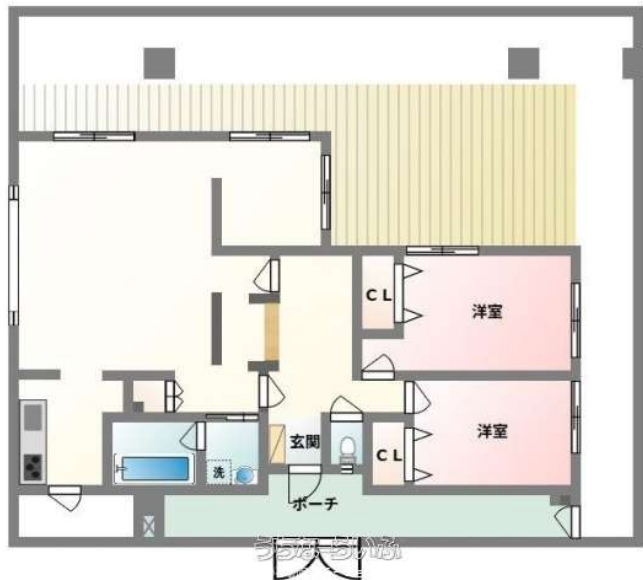

HOPビル★那覇市安謝エリア『約27坪★事務所・店舗』クリニックやサロンにオススメ！駐車場5台相談可能！エレベーター完備！バス停近く、58号線や新都心エリアからのアクセスも良好です♪

【設備・こだわり条件】:エレベーター,トイレ,給湯 【設備備考】:照明/L字ベランダ

スマホで物件を見る

(株)不動産ステーション沖縄

〒900-0003 沖縄県那覇市安謝 2-6-20 スカイピア新都心2-A

沖縄県知事免許(4)第4043号