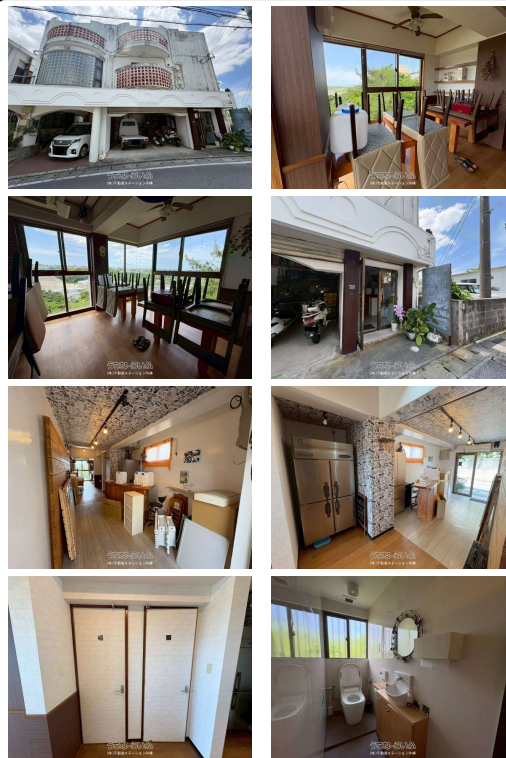

安波茶貸店舗★浦添市安波茶エリア『約20坪★飲食店可!』浦添市役所近くの1階店舗! 駐車場2台可!

大きな窓がある開放的な空間をぜひ一度ご覧ください♪

【設備・こだわり条件】:居抜き,トイレ,飲食店可

スマホで物件を見る

(株)不動産ステーション沖縄

〒900-0003 沖縄県那覇市安謝 2-6-20 スカイピア新都心2-A

沖縄県知事免許(4)第4043号

物件種目	賃貸店舗・店舗		
所在地	浦添市安波茶1丁目		
家賃 (共益費)	13.2万円 (2,200円)		
床面積	67.08m <sup>2</sup> / 20.29坪		
敷金/礼金	1ヶ月/1ヶ月	保証金	ナシ
仲介手数料	13.75万円		
料金備考	★火災保険(個人加入)★収納代行手数料330円/月★仲介手数料1.1か月(家賃+駐車場+税)		
物件名	安波茶貸店舗		
所在階/階数	1階(3階建)	部屋番号	1F号
築年月	1993年01月(築33年)		
契約期間	定期借家契約(2年)	更新料	2.75万円
入居	即日	取引	仲介
保証会社	加入要 ★保証委託料139,700円		
駐車場	1台5,500円 ※2台目5,500円		
物件備考	☆浦添市役所裏手にある3階建ての1階部分! ☆P1台5,500円2...		