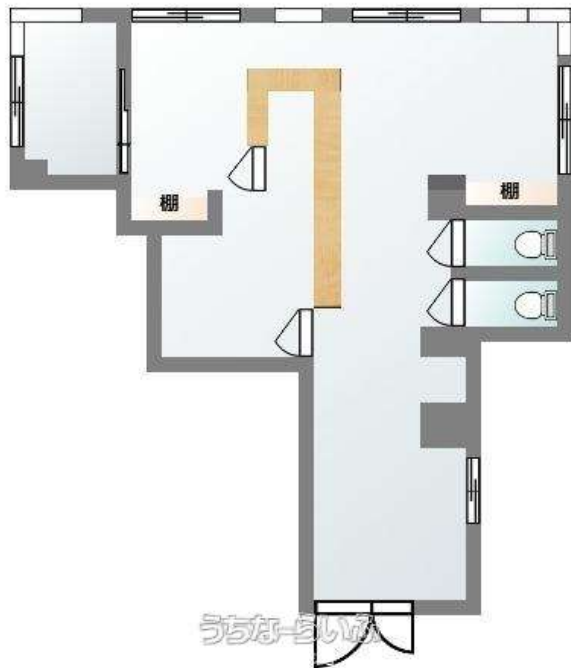

安波茶貸店舗★浦添市安波茶エリア『約20坪★飲食店可!』浦添市役所近くの1階店舗! 駐車場2台可!

大きな窓がある開放的な空間をぜひ一度ご覧ください♪

【設備・こだわり条件】:居抜き,トイレ,飲食店可

スマホで物件を見る

(株)不動産ステーション沖縄

〒900-0003 沖縄県那覇市安謝 2-6-20 スカイピア新都心2-A

沖縄県知事免許(4)第4043号

物件種目	賃貸店舗・店舗		
所在地	浦添市安波茶1丁目		
家賃 (共益費)	13.2万円 (2,200円)		
床面積	67.08m <sup>2</sup> / 20.29坪		
敷金/礼金	1ヶ月/1ヶ月	保証金	ナシ
仲介手数料	13.75万円		
料金備考	★火災保険(個人加入)★収納代行手数料330円/月★仲介手数料1.1か月(家賃+駐車場+税)		
物件名	安波茶貸店舗		
所在階/階数	1階(3階建)	部屋番号	1F号
築年月	1993年01月(築33年)		
契約期間	定期借家契約(2年)	更新料	2.75万円
入居	即日	取引	仲介
保証会社	加入要 ★保証委託料139,700円		
駐車場	1台5,500円 ※2台目5,500円		
物件備考	☆浦添市役所裏手にある3階建ての1階部分! ☆P1台5,500円2...		