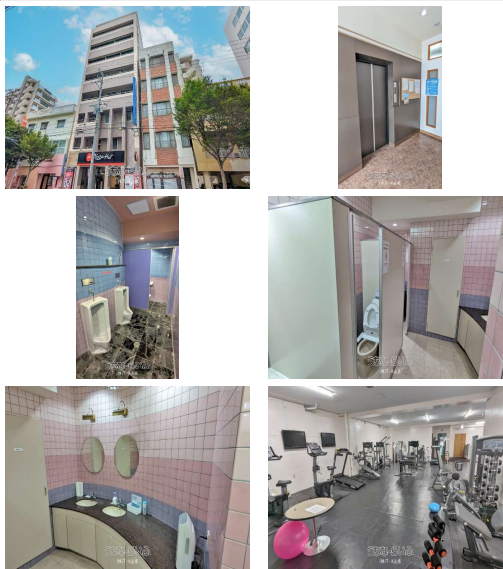

インターネット無料、電話回線も利用可能！同フロアで約8m²~27m²までのお部屋も同時募集中☆近隣に郵便局や銀行もあり便利♪

【設備・こだわり条件】:冷房(クーラー) 【設備備考】:インターネット無料/電話回線(2番号対応)/セキュリティシステム / 共用トイレ(男女別) / 共用給湯

スマホで物件を見る

(株)T・K企画

〒900-0037 沖縄県那覇市辻 1-2-17 西武コーポIII 1階

沖縄県知事免許(4)第3952号