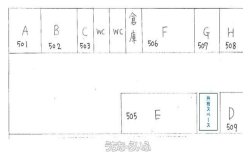

インターネット無料、電話回線も利用可能！同フロアで約8m²~27m²までのお部屋も同時募集中☆近隣に郵便局や銀行もあり便利♪

【設備・こだわり条件】:冷房(クーラー) 【設備備考】:インターネット無料/電話回線(2番号対応)/セキュリティシステム / 共用トイレ(男女別) / 共用給湯

スマホで物件を見る

(株)T・K企画

〒900-0037 沖縄県那覇市辻 1-2-17 西武コーポIII 1階

沖縄県知事免許(4)第3952号

物件種目	賃貸事務所		
所在地	那覇市泊1丁目		
家賃 (共益費)	7.81万円 (-)		
床面積	19.66m ² / 5.95坪		
敷金/礼金	1ヶ月/ナシ	保証金	ナシ
仲介手数料	1.1ヶ月		
料金備考	家賃は税込表記です。		
物件名	沖縄ゼネラルグループビル		
所在階/階数	5階(9階建)	部屋番号	501号
築年月	1973年(築53年)		
契約期間	定期借家契約(2年)	更新料	ナシ
入居	相談	取引	一般媒介
保証会社	加入要		
駐車場	ナシ		
物件備考	※その他、同フロアで広さの違うお部屋の募集もしています。50...		