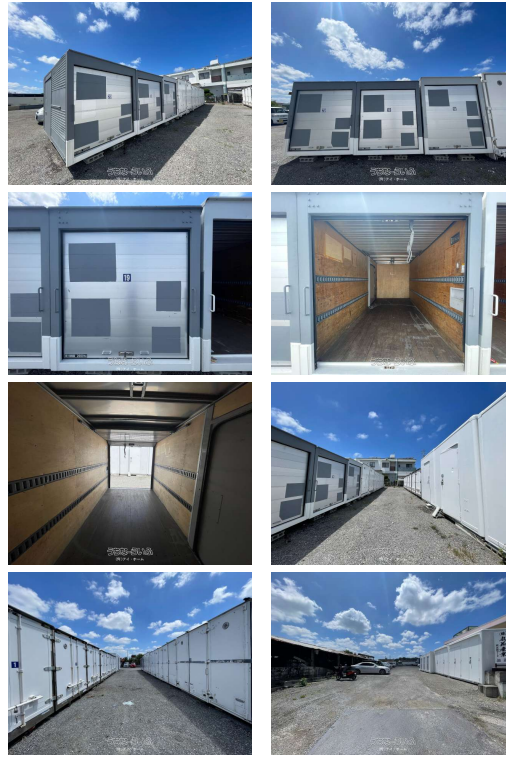

【19番】★利用料2.5万→2.0万値下げ★さらに1か月無料★縦4100×横1780×高さ1930（

2.21坪）★お気軽にお問い合わせください！！★

物件種目	賃貸コンテナ		
所在地	糸満市阿波根		
家賃 (共益費)	2万円 (ナシ)		
床面積	7.3㎡ / 2.21坪		
敷金/礼金	ナシ/ナシ	保証金	ナシ
仲介手数料	1ヶ月		
料金備考	月額：消費税2,000円・振替料330円 契約時：賃料22,000円・手数料22,000円・保証協会22,000円		
物件名	丸義コンテナ		
所在階/階数	-	部屋番号	
築年月	-		
契約期間	-	更新料	-
入居	即日	取引	専属専任媒介
保証会社	-		
駐車場	ナシ		
物件備考	・熱がこもりやすい構造です。		