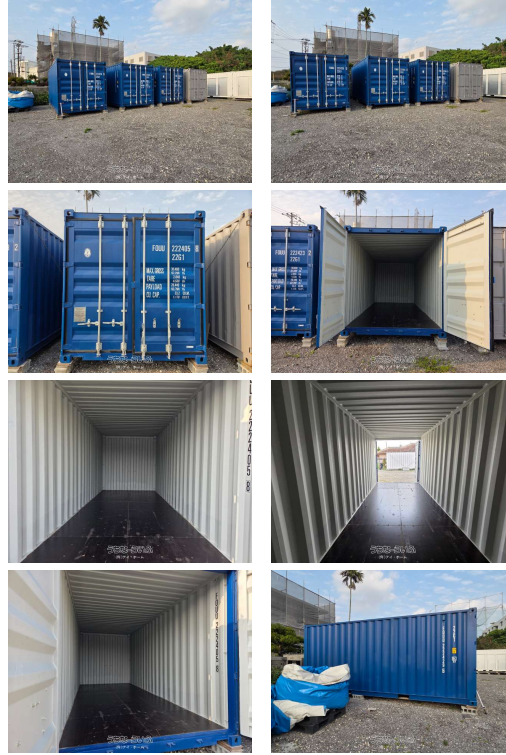

【20フィートコンテナ】☆丸大系満店の裏に貸コンテナでした♪趣味・お仕事で使う道具の保管等にいかがですか☆ \*今なら家賃1ヵ月サービスです♪

物件種目	賃貸倉庫・その他		
所在地	糸満市阿波根		
家賃 (共益費)	4万円 (ナシ)		
床面積	14.2m <sup>2</sup> / 4.29坪		
敷金/礼金	ナシ/ナシ	保証金	ナシ
仲介手数料	1.1ヶ月		
料金備考	-		
物件名	阿波根コンテナ(20フィート)		
所在階/階数	1階 (1階建)	部屋番号	
築年月	-		
契約期間	1年更新	更新料	-
入居	相談	取引	専任媒介
保証会社	加入要		
駐車場	ナシ		
物件備考	・カギ交換費用・事務手数料・保証会社加入要・家賃1ヵ月サ...		