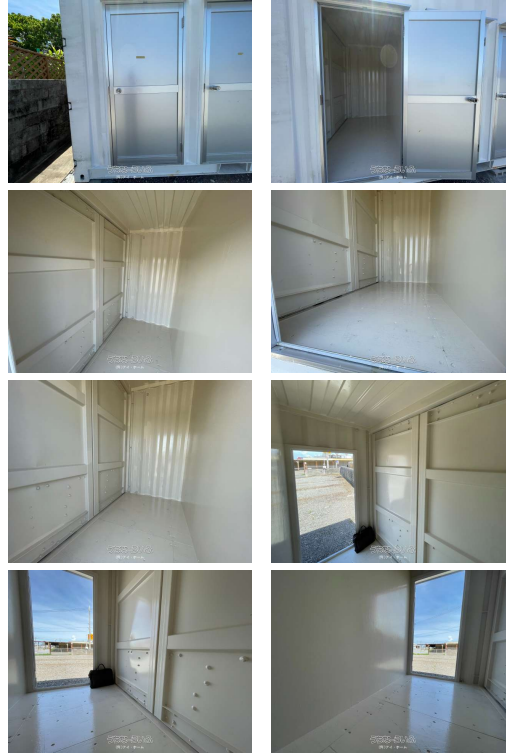

☆賃料変更しました♪丸大糸満店の裏に貸コンテナでした♪趣味・お仕事で使う道具の保管等にいかがですか
♪今なら家賃1ヵ月サービスです☆

物件種目	賃貸倉庫・その他		
所在地	糸満市阿波根		
家賃 (共益費)	6,500円 (ナシ)		
床面積	2.97m ² / 0.9坪		
敷金/礼金	ナシ/ナシ	保証金	ナシ
仲介手数料	1.1ヶ月		
料金備考	-		
物件名	阿波根コンテナ		
所在階/階数	1階 (1階建)	部屋番号	1号
築年月	-		
契約期間	1年更新	更新料	-
入居	相談	取引	専任媒介
保証会社	加入要		
駐車場	ナシ		
物件備考	・カギ交換費用・事務手数料・保証会社加入要・家賃1ヵ月サ...		