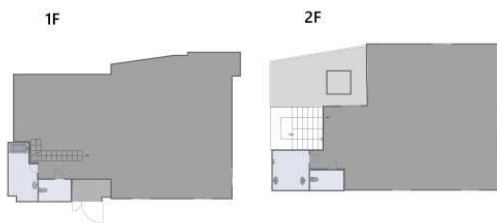

国際通り徒歩圏内♪隠れ家的・趣ある物件、デザインにこだわりたいテナント様へ！スケルトンなので解体費節約&お客様のイメージに♪現状有姿での引渡しとなります

うちなーらいふ

【設備・こだわり条件】:スケルトン貸し,トイレ

スマホで物件を見る

(有)コスモ・エンタープライズ コスモ不動産

〒900-0013 沖縄県那覇市牧志 2-7-22 3F

沖縄県知事免許(2)第4796号

物件種目	賃貸その他		
所在地	那覇市松尾2丁目		
家賃 (共益費)	30万円 (ナシ)		
床面積	113.72m ² / 34.4坪		
敷金/礼金	1ヶ月/1ヶ月	保証金	-
仲介手数料	1.1ヶ月		
料金備考	-		
所在階/階数	-	部屋番号	
築年月	1983年07月(築43年)		
契約期間	定期借家契約(5年)	更新料	-
入居	相談	取引	仲介
保証会社	加入要 貴料1ヶ月分		
駐車場	2台無料 縦列		
物件備考	国際通り徒歩圏内♪隠れ家的・趣ある物件、デザインにこだわりたいテナン...		