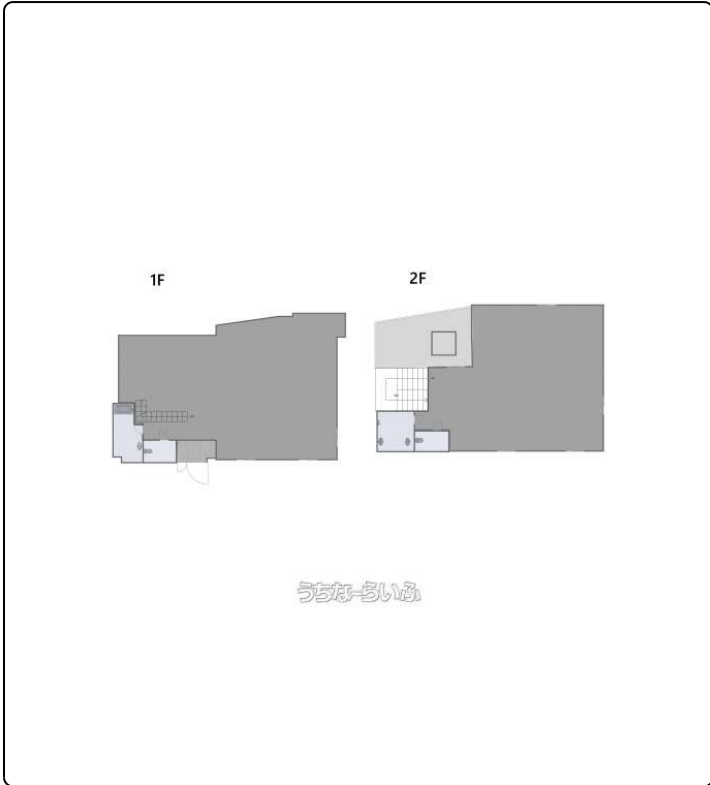

国際通り徒歩圏内♪隠れ家的・趣ある物件、デザインにこだわりたいテナント様へ！スケルトンなので解体費節約&お客様のイメージに♪現状有姿での引渡しとなります

【設備・こだわり条件】:スケルトン貸し,トイレ

スマホで物件を見る

(有)コスモ・エンタープライズ コスモ不動産

〒900-0013 沖縄県那覇市牧志 2-7-22 3F

沖縄県知事免許(2)第4796号

<https://www.e-uchina.net/bukken/jigyo/c-5265-3260519-0546/detail.html>

うちなーらいい物件番号:c-5265-3260519-0546 図面出力日:2026/07/08

物件種目	賃貸その他		
所在地	那覇市松尾2丁目		
家賃 (共益費)	30万円 (ナシ)		
床面積	113.72m² / 34.4坪		
敷金/礼金	1ヶ月/1ヶ月	保証金	-
仲介手数料	1.1ヶ月		
料金備考	-		
所在階/階数	-	部屋番号	
築年月	1983年07月(築43年)		
契約期間	定期借家契約(5年)	更新料	-
入居	相談	取引	仲介
保証会社	加入要 賃料1ヶ月分		
駐車場	2台無料 縦列		
物件備考	国際通り徒歩圏内♪隠れ家的・趣ある物件、デザインにこだわりたいテナン...		

更新日:2026/07/01 公開期限:2026/07/14

TEL 098-866-1771

営業時間:月一金 09:30~18:00

定休日:土・日・祝祭日・年末年始

※お問合せの際は、「うちなーらいい」を見た!とお伝えください。