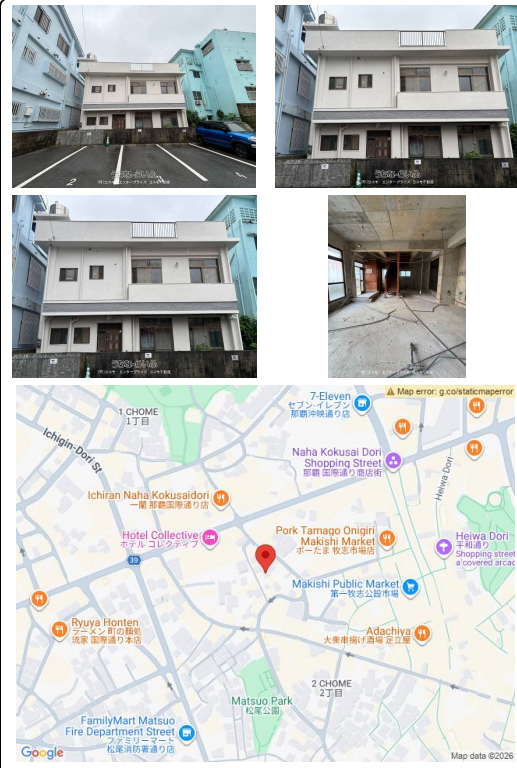

国際通り徒歩圏内♪隠れ家的・趣ある物件、デザインにこだわりたいテナント様へ！スケルトンなので解体費節約&お客様のイメージに♪現状有姿での引渡しとなります

【設備・こだわり条件】:スケルトン貸し,トイレ

スマホで物件を見る

(有)コスモ・エンタープライズ コスモ不動産

〒900-0013 沖縄県那覇市牧志 2-7-22 3F

沖縄県知事免許(2)第4796号

<https://www.e-uchina.net/bukken/jigyo/c-5265-3260519-0546/detail.html>

うちなーらいい物件番号:c-5265-3260519-0546 図面出力日:2026/07/08

物件種目	賃貸その他		
所在地	那覇市松尾2丁目		
家賃 (共益費)	30万円 (ナシ)		
床面積	113.72m ² / 34.4坪		
敷金/礼金	1ヶ月/1ヶ月	保証金	-
仲介手数料	1.1ヶ月		
料金備考	-		
所在階/階数	-	部屋番号	
築年月	1983年07月(築43年)		
契約期間	定期借家契約(5年)	更新料	-
入居	相談	取引	仲介
保証会社	加入要 賃料1ヶ月分		
駐車場	2台無料 縦列		
物件備考	国際通り徒歩圏内♪隠れ家的・趣ある物件、デザインにこだわりたいテナン...		