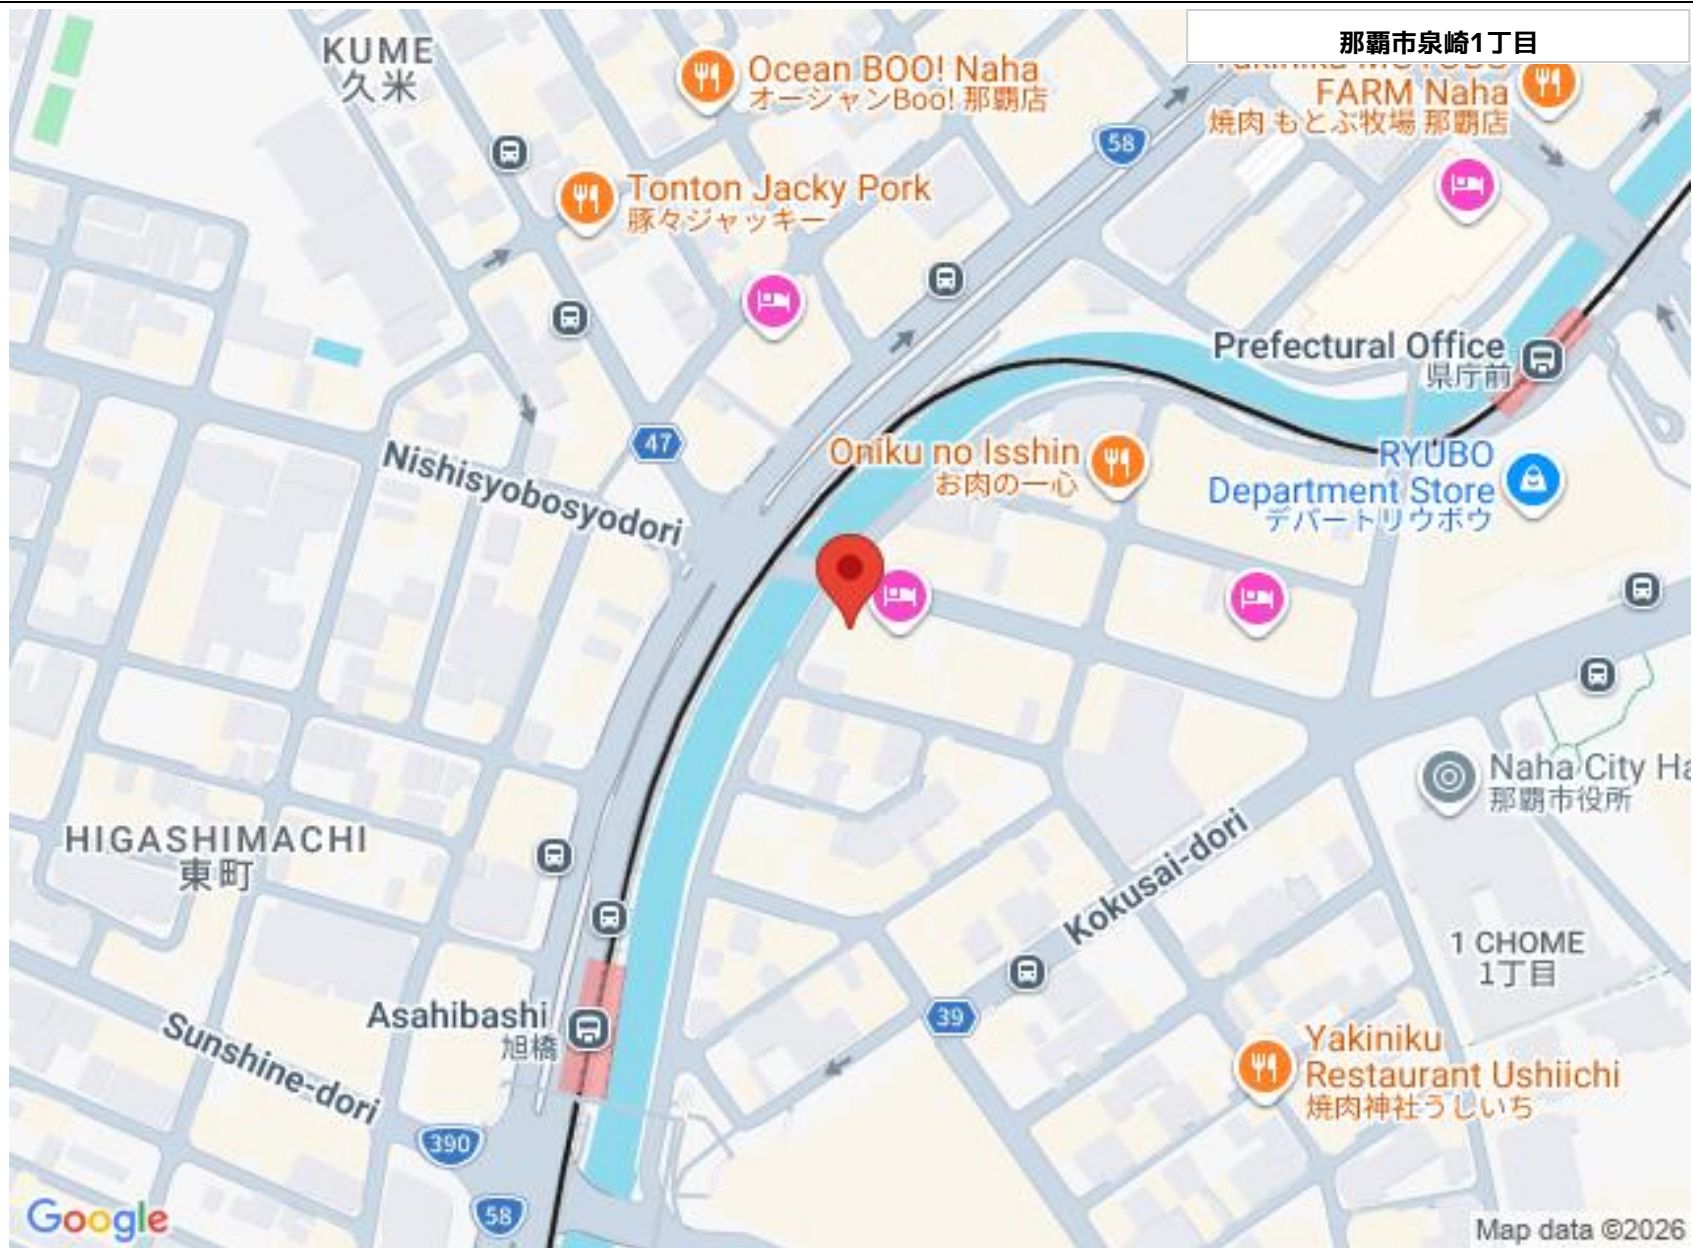

那覇市泉崎1丁目

Ocean BOO! Naha
オーシャンBoo! 那覇店

FARM Naha
焼肉もとぶ牧場 那覇店

Tonton Jacky Pork
豚タジャッキー

Prefectural Office
県庁前

Oniku no Isshin
お肉の一心

RYŪBO
デパートリュウボウ

Nishisyobosyodori

Naha City Hall
那覇市役所

HIGASHIMACHI
東町

Kokusai-dori

1 CHOME
1丁目

Asahibashi
旭橋

Yakiniku
Restaurant Ushiichi
焼肉神社うしいち

Sunshine-dori

Google

Map data ©2026

(有)コスモ・エンタープライズ コスモ不動産

〒900-0013 沖縄県那覇市牧志 2-7-22 3F

沖縄県知事免許(2)第4796号

TEL 098-866-1771

営業時間: 月一金 09:30~18:00

定休日: 土・日・祝祭日・年末年始