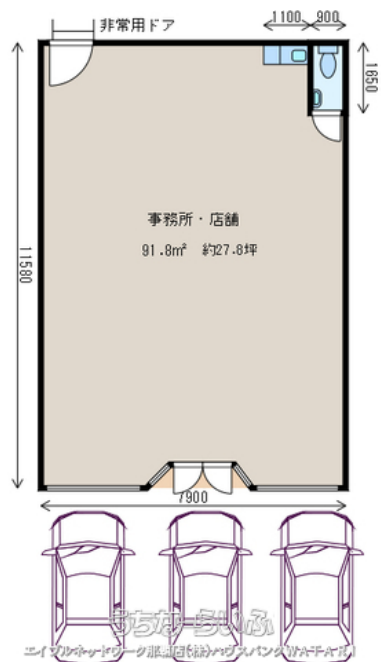

【貸店舗】浦添バイパス沿い★すき家・セブンイレブン近く★西原インターまでアクセス良好★駐車場3台無料★お問合せお待ちしております★

物件種別	賃貸事務所・店舗		
所在地	浦添市内間1丁目		
家賃 (共益費)	17.6万円 (ナシ)		
床面積	27.77坪 / 91.8m ²		
賃貸条件	敷 1ヶ月	礼 1ヶ月	保 ナシ
部屋番号	101号	所在階	1階/2階建
建築	築25年	契約期間	2年更新
入居	相談	取引	専属
料金備考	庶務費400円		
駐車場	3台無料		
物件備考	建物名：比嘉貸店舗★1階		