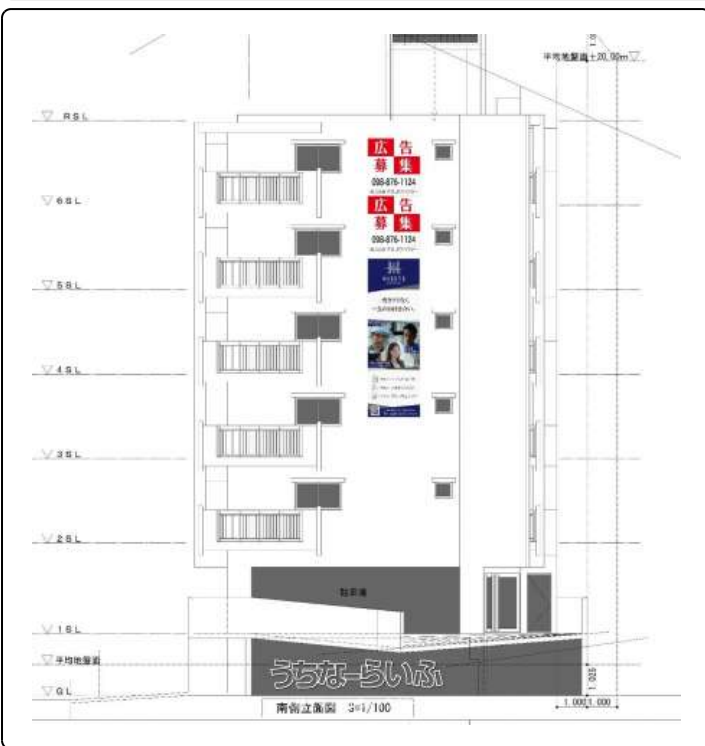

【大幅価格改定！】☆賃看板☆安里バイパス沿い！ゆいレール・国道330号からのダブル視認！印象に残る壁面広告枠♪

スマホで物件を見る  
**(株)マルユウハウジー**

〒901-2133 沖縄県浦添市城間 3-3-10 トーマスビル 1階  
 沖縄県知事免許(3)第4328号

<https://www.e-uchina.net/bukken/jigyo/c-5108-3260310-0549/detail.html>

うちなーらいふ物件番号:c-5108-3260310-0549 図面出力日：2026/05/30

物件種目	賃貸屋外広告看板		
所在地	那覇市安里3丁目		
家賃 (共益費)	<b>4.5万円 (-)</b>		
床面積	1m <sup>2</sup> / 0.3坪		
敷金 / 礼金	- / -	保証金	-
仲介手数料	ナシ		
料金備考	施工費用：借主様負担となります。※返却時は「白地」戻し		
物件名	【賃看板】トーマス安里		
所在階 / 階数	-	部屋番号	
築年月	2011年04月(築15年)		
契約期間	1年更新	更新料	-
入居	-	取引	貸主
保証会社	-		
駐車場	ナシ		
物件備考	那覇市安里（トーマス安里）の壁面を利用した賃看板スペースの募集です！...		