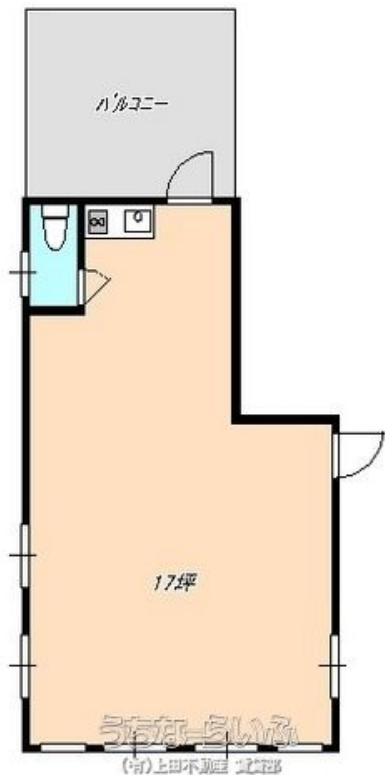

お問合せお待ちしております♪

【バス停】市役所前 / 徒歩約1分

(有)上田不動産 賃貸部へのお問い合わせ

098-878-3010

※お問合せの際は、「うちなーらいふ」を見た！とお伝えください。

更新日：2020/11/25 公開期限：2020/12/08 <https://www.e-uchina.net/bukken/jigyo/c-5105-2150227-0001/detail.html>

(有)上田不動産 賃貸部

〒901-2113 浦添市大平 1-23-12 営業時間: 09:00~18:00

沖縄県知事免許(10)第1057号 定休日: 日祝祭日 年末年始

うちなーらいふ物件番号:c-5105-2150227-0001 図面出力日: 2020/11/27

物件種別

賃貸事務所・その他

所在地

浦添市安波茶2丁目

家賃
(共益費)

7万円 (ナシ)

床面積

17坪 / 56.2m²

賃貸条件

敷 1ヶ月 礼 1ヶ月 保 -

部屋番号

3号

所在階

3階(3階建)

建築

築27年

契約期間

-

入居

相談

取引

専属

料金備考

家賃保証・火災保険要加入。

駐車場

1台無料※軽自動車。

物件備考

お気軽にお問い合わせください。

設備・こだわり条件

トイレ

うちなーらいふ