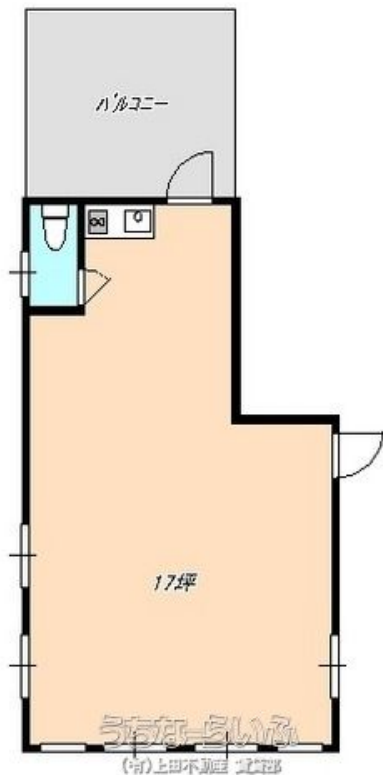

お問合せお待ちしております♪

【バス停】市役所前 / 徒歩約1分

(有)上田不動産 賃貸部へのお問い合わせ

098-878-3010

※お問合せの際は、「うちなーらいふ」を見た！とお伝えください。

更新日：2020/12/02 公開期限：2020/12/15 <https://www.e-uchina.net/bukken/jigyo/c-5105-2150227-0001/detail.html>

(有)上田不動産 賃貸部

〒901-2113 浦添市大平 1-23-12 営業時間：09:00～18:00

沖縄県知事免許(10)第1057号 定休日：日祝祭日 年末年始

うちなーらいふ

物件種別

賃貸事務所・その他

所在地

浦添市安波茶2丁目

家賃
(共益費)

7万円 (ナシ)

床面積

17坪 / 56.2m²

賃貸条件

敷 1ヶ月 礼 1ヶ月 保 -

部屋番号

3号

所在階

3階(3階建)

建築

築27年

契約期間

-

入居

相談

取引

専属

料金備考

家賃保証・火災保険要加入。

駐車場

1台無料※軽自動車。

物件備考

お気軽にお問い合わせください。

設備・こだわり条件

トイレ