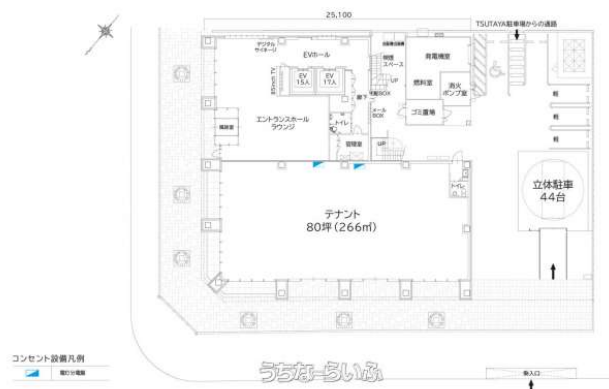

那覇メインプレス向かいに安心・安全を兼ね備えた省エネ新築オフィスビルが完成しました。1階テナント約80坪・天井高2.85mになります。お気軽にお問い合わせください。

1階(テナント)平面図

【設備・こだわり条件】:前面ガラス張り,エレベーター,エアコン(冷暖房あり),トイレ,男女別トイレ,温水洗浄便座,インターネット対応,敷地内ゴミ置き場,24時間セキュリティ,防犯カメラ【設備備考】:エレベーター2基(非接触ボタン)・ダイヤルキー式郵便ボックス・プッシュボタン式宅配ボックス・共用トイレ

スマホで物件を見る

(有)トモ住建

〒900-0016 沖縄県那覇市前島 2-14-23 1F

沖縄県知事免許(8)第2699号

物件種目	賃貸店舗・事務所		
所在地	那覇市おもろまち4丁目		
家賃 (共益費)	440万円 (110,000円)		
床面積	266m <sup>2</sup> / 80.46坪		
敷金/礼金	6ヶ月/1ヶ月	保証金	ナシ
仲介手数料	1.1ヶ月		
料金備考	-		
物件名	GRG那覇新都心ETビル		
所在階/階数	1階(12階建)	部屋番号	101号
築年月	2026年(新築)		
契約期間	定期借家契約		更新料
入居	相談	取引	仲介
保証会社	加入要 全保連		
駐車場	1台27,500円 ※機械式立体駐車場		
物件備考	『駐車場』 ○機械式立体駐車場クイックエントリー方式 車共通(全...		