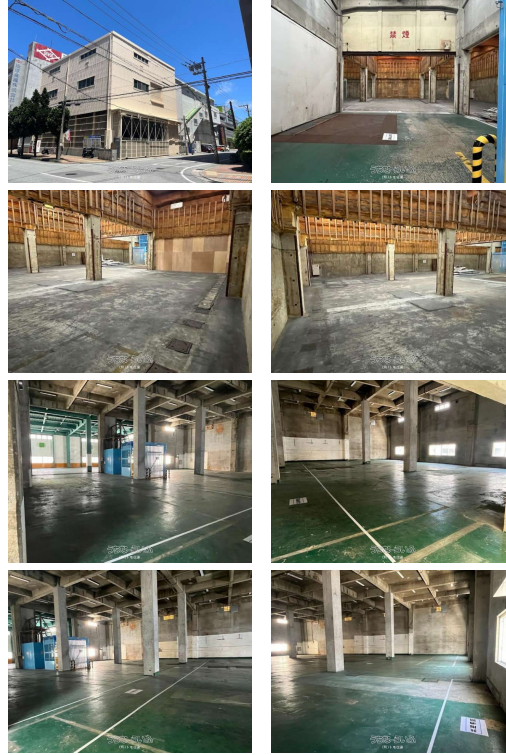

那覇市西2丁目。那覇ふ頭客船待合所近くにあります貸大型倉庫!!全体で約642坪です(^^) 貨物専用エレベーター・共用トイレあります。

【設備・こだわり条件】:スケルトン貸し,シャッター付き,トイレ,男女別トイレ,海が近い(500m以内) 【設備備考】:共用トイレ

物件種目	賃貸倉庫		
所在地	那覇市西2丁目		
家賃(共益費)	<b>220万円 (55,000円)</b>		
床面積	2122.98m <sup>2</sup> / 642.2坪		
敷金/礼金	3ヶ月/ナシ	保証金	ナシ
仲介手数料	1ヶ月		
料金備考	※契約期間は協議により決定致します。		
物件名	琉球食糧(株)		
所在階/階数	-	部屋番号	
築年月	1971年05月(築55年)		
契約期間	定期借家契約	更新料	ナシ
入居	相談	取引	仲介
保証会社	加入要 保証会社⇒全保連		
駐車場	7台無料		
物件備考	※現況と異なる場合、現況を優先致します。☆ENEOS沖縄港油SS...		