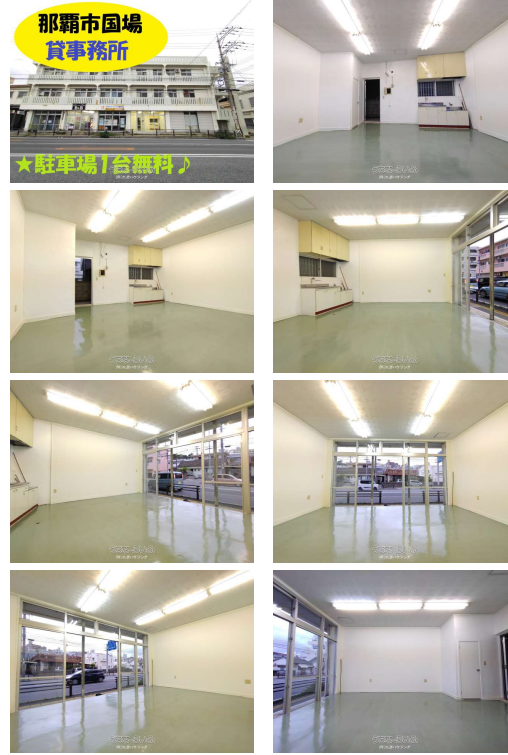

那覇市国場 貸事務所♪ 駐車場1台無料です♪ 礼金ナシ♪ 国道沿いで交通アクセス便利です☆ 内覧お問合せください(^^♪ ※事務所のみ

【設備・こだわり条件】:トイレ

スマホで物件を見る

(有)丸彦ハウジング

〒902-0075 沖縄県那覇市国場 1186-4

沖縄県知事免許(9)第2244号

<https://www.e-uchina.net/bukken/jigyo/c-5090-3231221-0913/detail.html>

うちなーいふ物件番号:c-5090-3231221-0913 図面出力日:2026/05/28

物件種目	賃貸事務所※飲食店不可		
所在地	那覇市国場		
家賃 (共益費)	5万円 (ナシ)		
床面積	24.8m ² / 7.5坪		
敷金/礼金	1ヶ月/ナシ	保証金	ナシ
仲介手数料	1.1ヶ月		
料金備考	-		
物件名	丸彦アパート事務所		
所在階/階数	1階(3階建)	部屋番号	105号
築年月	1972年01月(築54年)		
契約期間	定期借家契約(3年)	更新料	1.1万円
入居	相談	取引	貸主
保証会社	加入要		
駐車場	1台無料 並列 ※軽自動車のみ		
物件備考	♪ご覧いただきありがとうございます♪建物名:丸彦アパート 事...		