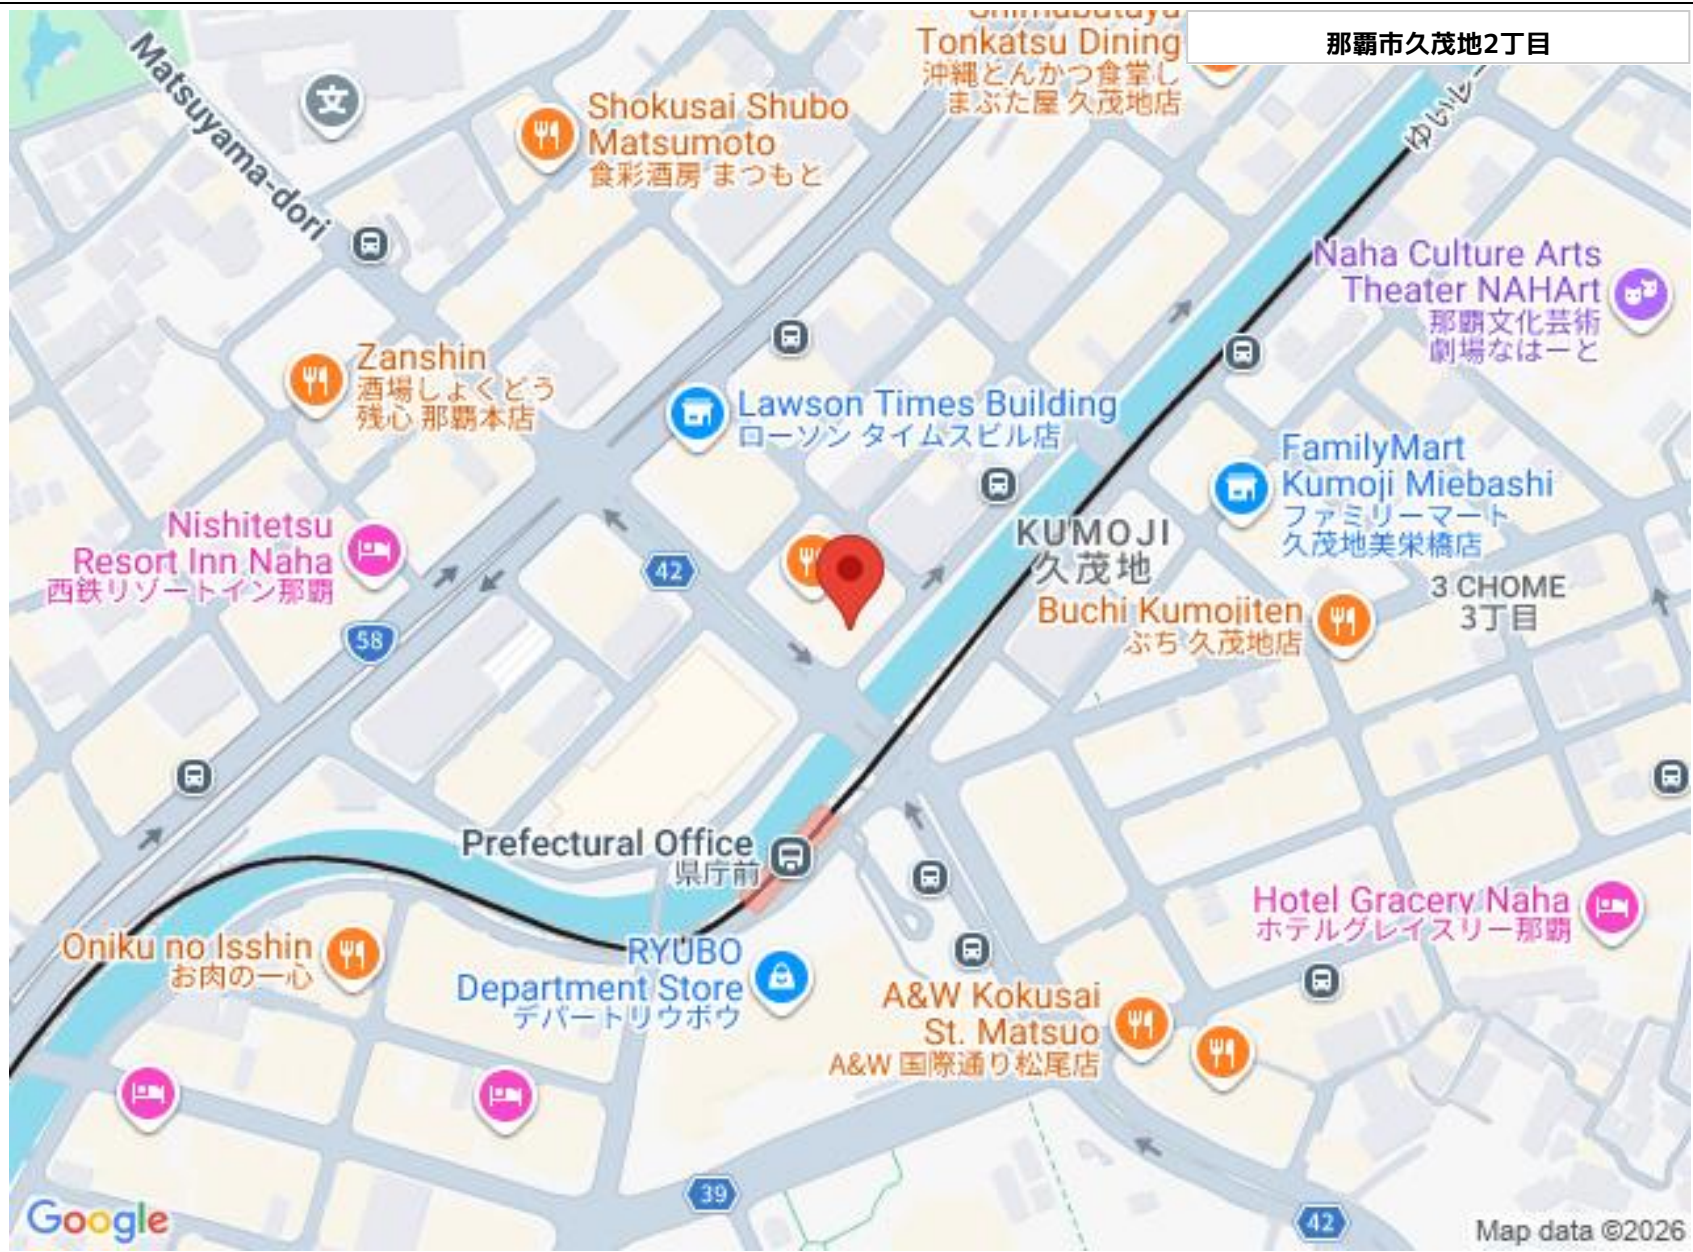

株式会社ジョイントハウス

〒900-0015 沖縄県那覇市久茂地 1-4-1 くもいちビル1F

沖縄県知事免許(9)第2272号

TEL 098-868-9393

営業時間: 月-金 09:00~17:30

定休日: 土曜・日曜・祝祭日